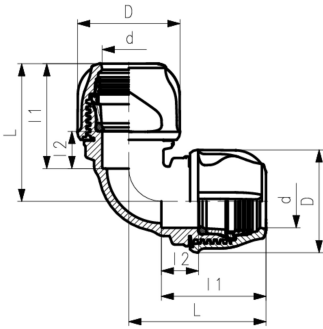

Kulmaliitin 90°

- Liitintä ei tarvitse purkaa ennen asennusta
- Sopii PE- ja PEX-putkiin
- Vesi PN16
- Materiaali: PP
- Tiiviste: Juomavesikäyttöön soveltuva NBR

d (mm)	PN (bar)	Koodi	SP	GP	Paino (kg)	D (mm)	L (mm)	l1 (mm)	l2 (mm)
16	16	158 400 356	10	50	0,078	44	113	46	19
20	16	158 400 070	10	150	0,075	45	67	54	19
25	16	158 400 071	10	100	0,104	53	75	59	21
32	16	158 400 072	10	60	0,170	64	87	66	23
40	16	158 400 073	30	0	0,265	75	102	76	26
50	16	158 400 074	24	0	0,517	97	119	88	30
63	16	158 400 075	10	0	0,916	114	144	104	35
75	16	158 400 076	8	0	1,516	135	180	133	41
90	16	158 400 077	3	0	2,460	161	207	150	44
110	16	158 400 078	2	0	3,638	185	242	175	53