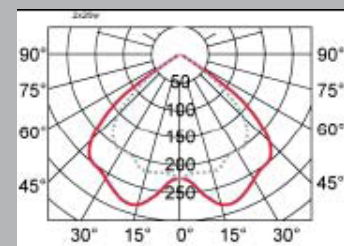

| Koodi Kod Code | Tyyppi Typ Type | Väri Färg Colour | Teho Effect Wattage | Valonlähde Ljuskälla Lamp | Kanta Socket Base | Paino Vikt Weight |
|----------------------|-----------------------|------------------------|---------------------------|---------------------------------|-------------------------|-------------------------|
| 4209806 | Cymbal 200 HF | Valkoinen | 2x13W | PL-C 13-26 W/4-p | G24q-2 | |
| 4209808 | Cymbal 200 HF | Valkoinen | 2x18W | PL-C 13-26 W/4-p | G24q-2 | 900- |
| 4209810 | Cymbal 200 HF | Valkoinen | 2x26W | PL-C 13-26 W/4-p | G24q-2 | 970 g |

Ljusfördelningskurva | Distribution curve | Valonjakokäyrä

4209806

4209808

4209810