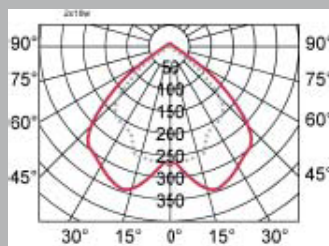

Online Downlight Cymbal 200 HF

- Energisnål downlight för kompaktlysrör av PL-C typen.
- Elektroniskt driftdon, HF. Stomme i värmebeständig specialplast.
- Reflektor av eloxerad aluminium.
- Inklusive IP44 akryl bländskydd.
- Enkel och snabb installation tack vare snabbkopplingsplint 3x2.5 -o-, utan verktyg.
- Infällningsdjup 120 mm
- Inkluderar inte lampa

Online Alasvalo Cymbal 200 HF

- Energiataloudellinen upotettava alasvalo PL-C tyyppiselle pienoisloistelampulle.
- Elektroninen liitäntälaitte, HF. Runko lämmönkestävää erikoismuovia.
- Heijastin kiiltoeloksoitua alumiinia.
- Sisältää IP44 akryyli häikäisysuojan.
- Helppo asentaa jousiliitinkytkentäriman 3x2.5 -o-, ansiosta ilman työkaluja
- Upotussyvyys 120 mm
- Ei sisällä lampua

Online Downlight Cymbal 200 HF

- Energy-saving downlight for PL-C compact fluorescent lamps.
- Electronic gear, HF. Frame made of special heat-resistant plastic.
- Reflector of anodised aluminium.
- Acrylic anti-glare baffle. IP44 included
- Easy installation with instant mounting bracket, 3x2.5 -o-, no tools needed.
- Depth of recess 120 mm
- Lamp not included

Koodi Kod Code	Tyyppi Typ Type	Väri Färg Colour	Teho Effect Wattage	Valonlähde Ljuskälla Lamp	Kanta Socket Base	Paino Vikt Weight
4209806	Cymbal 200 HF	Valkoinen	2x13W	PL-C 13-26 W/4-p	G24q-2	
4209808	Cymbal 200 HF	Valkoinen	2x18W	PL-C 13-26 W/4-p	G24q-2	900-
4209810	Cymbal 200 HF	Valkoinen	2x26W	PL-C 13-26 W/4-p	G24q-2	970 g

Ljusfördelningskurva | Distribution curve | Valonjakokäyrä

4209808