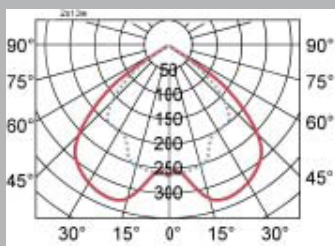

Ljusfördelningskurva | Distribution curve | Valonjakokäyrä

4209806

4209808

4209810