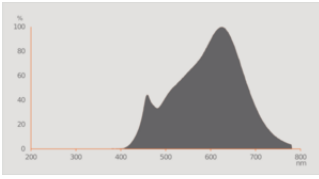

## Fotometriset tiedot

Valovoima	500 cd
Valovirta	230 lm
Nimellinen hyötyvalovirta 90°	230 lm
Valotehokkuus	63 lm/W
Valovirran alenema eliniän lopus	0.96
Valon väri (EN 12464-1 mukaan)	Lämpimän valkoinen
Väriämpötila	3000 K
Värintoistoindeksi Ra	97
Valon väri	930
Värilaatu	$\leq 3$ sdcm
Nimellinen huipputehokkuus	500 cd
Valovirran aleneman kerroin 6 000	0.80
Välkyntä-arvo Pst LM	1
Stroboskooppi-ilmiön mitta-arvo SVM	0,4