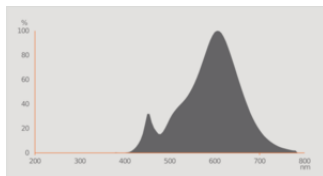

Fotometriset tiedot

Valovoima	500 cd
Valovirta	230 lm
Nimellinen hyötyvalovirta 90°	230 lm
Valotehokkuus	67 lm/W
Valovirran alenema eliniän lopus	0.96
Valon väri (EN 12464-1 mukaan)	Lämpimän valkoinen
Väriämpötila	2700 K
Värintoistoindeksi Ra	90
Valon väri	927
Värilaatu	≤5 sdcm
Nimellinen huipputehokkuus	500 cd
Valovirran aleneman kerroin 6 000	0.80
Välkyntä-arvo Pst LM	1
Stroboskooppi-ilmiön mitta-arvo SVM	0,4

Valotekniset tiedot

Säteilykulma	36 °
Lämpenemisaika (60 %)	< 0.50 s
Käynnistysaika	< 0.5 s
Nim. säteilykulma (1/2 huippuarv)	36.00 °

MITAT JA PAINO

kokonaispituus	44.00 mm
Halkaisija	50,00 mm
Suurin halkaisija	50 mm
Tuotteen paino	36,00 g