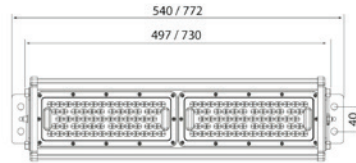

Zeus

Zeus on teollisuuden ja logistiikan tiloihin soveltuva syväsäteilijä. Valaisin on suunniteltu korkeisiin tiloihin ja valonjakonsa ansiosta se soveltuu asennettavaksi erityisesti hyllyväleihin. Malleja on saatavana kahdessa eri koossa Dali-2-ohjauksella. Pitkäikäisessä valaisimessa on käytetty laadukkaita komponentteja ja iskunkestäviä materiaaleja. Asennus pintaan tai valaisinriputuskiskoon erikseen tilattavalla kannakkeella.

- Runko ruiskupuristettua alumiinia, linssit iskunkestävää polykarbonaattia.
- Musta.
- Suojausluokka I.
- Asennus joko valaisinriputuskiskoon tai pinta-asennuksena mukana tulevilla kiinnikkeillä.
- Ketjutettavissa 5 x 2,5 mm².
- Asennuskorkeus 8–15 m.
- Väriämpötila 4000 K, CRI 80 / Ra 80.
- IP65.
- IK10.
- Kiinteä led 100 W / 13 000 lm, 150 W / 19 000 lm.
- MacAdam 5 SDCM.
- Dali-2.
- Käyttöympäristön lämpötila -30 ... 50 °C.
- Hyötyelinikä L70 100 000 h (Ta25°C).
- Virtalähteen elinikä 100 000 h.
- Projektikohtaisesti saatavana myös Casambi-ratkaisuina sekä erilaisilla liitosjohdoilla.

Varastotuote

Zeus

SNRO	KOODI		W	LM
• 4310697	A3ZEUA	IP65 100W/840 PCC NB DA2 BK	100	13000
• 4310698	A3ZEUB	IP65 150W/840 PCC NB DA2 BK	150	19000

Vaivaton ketjutus valaisimeen integroidussa kytkentärasiasissa