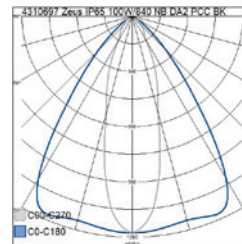

Zeus

Zeus on teollisuuden ja logistiikan tiloihin soveltuva syväsäteilijä. Valaisin on suunniteltu korkeisiin tiloihin ja valonjakonsa ansiosta se soveltuu asennettavaksi erityisesti hyllyväleihin. Malleja on saatavana kahdessa eri koossa Dali-2-ohjauksella. Pitkäikäisessä valaisimessa on käytetty laadukkaita komponentteja ja iskunkestäviä materiaaleja. Asennus pintaan tai valaisinriputuskiskoon erikseen tilattavalla kannakkeella.

- Runko ruiskupuristettua alumiinia, linssit iskunkestävää polykarbonaattia.
- Musta.
- Suojausluokka I.
- Asennus joko valaisinriputuskiskoon tai pinta-asennuksena mukana tulevilla kiinnikkeillä.
- Ketjutettavissa 5 x 2,5 mm².
- Asennuskorkeus 8–15 m.
- Väriämpötila 4000 K, CRI 80 / Ra 80.
- IP65.
- IK10.
- Kiinteä led 100 W / 13 000 lm, 150 W / 19 000 lm.
- MacAdam 5 SDCM.
- Dali-2.
- Käyttöympäristön lämpötila -30 ... 50 °C.
- Hyötyelinikä L70 100 000 h (Ta25°C).
- Virtalähteen elinikä 100 000 h.
- Projektikohtaisesti saatavana myös Casambi-ratkaisuina sekä erilaisilla liitosjohdoilla.

Varastotuote

Zeus

SNRO	KOODI		W	LM
• 4310697	A3ZEUA	IP65 100W/840 PCC NB DA2 BK	100	13000
• 4310698	A3ZEUB	IP65 150W/840 PCC NB DA2 BK	150	19000

Vaivaton ketjutus valaisimeen integroidussa kytkentärasiasissa