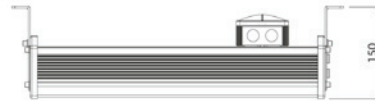

Zeus

Zeus on teollisuuden ja logistiikan tiloihin soveltuva syväsäteilijä. Valaisin on suunniteltu korkeisiin tiloihin ja valonjakonsa ansiosta se soveltuu asennettavaksi erityisesti hyllyväleihin. Malleja on saatavana kahdessa eri koossa Dali-2-ohjauksella. Pitkäikäisessä valaisimessa on käytetty laadukkaita komponentteja ja iskunkestäviä materiaaleja. Asennus pintaan tai valaisinriputuskiskoon erikseen tilattavalla kannakkeella.

- Runko ruiskupuristettua alumiinia, linssit iskunkestävää polykarbonaattia.
- Musta.
- Suojausluokka I.
- Asennus joko valaisinriputuskiskoon tai pinta-asennuksena mukana tulevilla kiinnikkeillä.
- Ketjutettavissa 5 x 2,5 mm².
- Asennuskorkeus 8–15 m.
- Väriämpötila 4000 K, CRI 80 / Ra 80.
- IP65.
- IK10.
- Kiinteä led 100 W / 13 000 lm, 150 W / 19 000 lm.
- MacAdam 5 SDCM.
- Dali-2.
- Käyttöympäristön lämpötila -30 ... 50 °C.
- Hyötyelinikä L70 100 000 h (Ta25°C).
- Virtalähteen elinikä 100 000 h.
- Projektikohtaisesti saatavana myös Casambi-ratkaisuina sekä erilaisilla liitosjohdoilla.

Varastotuote

Zeus

SNRO	KOODI		W	LM
• 4310697	A3ZEUA	IP65 100W/840 PCC NB DA2 BK	100	13000
• 4310698	A3ZEUB	IP65 150W/840 PCC NB DA2 BK	150	19000

Vaivaton ketjutus valaisimeen integroidussa kytkentärasiasissa