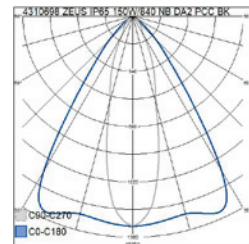

Zeus

Zeus on teollisuuden ja logistiikan tiloihin soveltuva syväsäteilijä. Valaisin on suunniteltu korkeisiin tiloihin ja valonjakonsa ansiosta se soveltuu asennettavaksi erityisesti hyllyväleihin. Malleja on saatavana kahdessa eri koossa Dali-2-ohjauksella. Pitkäikäisessä valaisimessa on käytetty laadukkaita komponentteja ja iskunkestäviä materiaaleja. Asennus pintaan tai valaisinriputuskiskoon erikseen tilattavalla kannakkeella.

- Runko ruiskupuristettua alumiinia, linssit iskunkestävää polykarbonaattia.
- Musta.
- Suojausluokka I.
- Asennus joko valaisinriputuskiskoon tai pinta-asennuksena mukana tulevilla kiinnikkeillä.
- Ketjutettavissa 5 x 2,5 mm².
- Asennuskorkeus 8–15 m.
- Väriämpötila 4000 K, CRI 80 / Ra 80.
- IP65.
- IK10.
- Kiinteä led 100 W / 13 000 lm, 150 W / 19 000 lm.
- MacAdam 5 SDCM.
- Dali-2.
- Käyttöympäristön lämpötila -30 ... 50 °C.
- Hyötyelinikä L70 100 000 h (Ta25°C).
- Virtalähteen elinikä 100 000 h.
- Projektikohtaisesti saatavana myös Casambi-ratkaisuina sekä erilaisilla liitosjohdoilla.

Varastotuote

Zeus

SNRO	KOODI		W	LM
• 4310697	A3ZEUA	IP65 100W/840 PCC NB DA2 BK	100	13000
• 4310698	A3ZEUB	IP65 150W/840 PCC NB DA2 BK	150	19000

Vaivaton ketjutus valaisimeen integroidussa kytkentärasiasissa