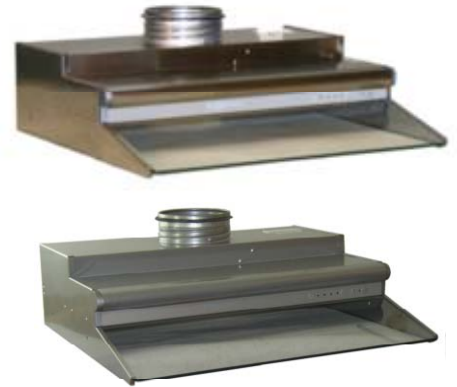

# ULTRA PTS LIESIKUPU

Säädinkupu ajastimella ilmastoinnin ohjaukseen

## ULTRA PTS

- ajastimella toimiva tehostus
- kytkintä painamalla sulkupelti aukeaa ja puhallin nopeus tehostuu esivalittuun nopeuteen
- ajastin 60 min tai käsinpalautus
- kalvonäppäimistö sekä merkkivalot nopeuksille ja tehostukselle
- ohjelmoitavissa jatkuvatoimiseksi
- säädettävä perusilmanvaihto
- mittausyhde
- loisteputkivalaisin 11w
- pestävä rasvasuodatin
- 8-nopeuksinen 1,7 A muuntaja 4-nopeuskäyttöä varten
- väri valkoinen, harmaa tai rst
- leveydet 400, 500 ja 600mm
- kumitiivisteellinen lähtökaulus 125mm