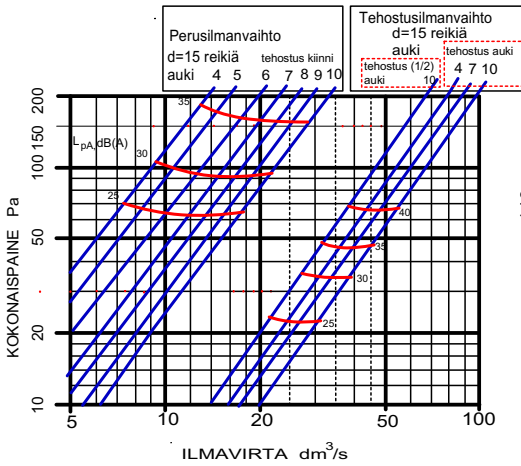

## ULTRA PTS

- ajastimella toimiva tehostus
- kytkintä painamalla sulkupelti aukeaa ja puhallin nopeus tehostuu esivalittuun nopeuteen
- ajastin 60 min tai käsinpalautus
- kalvonäppäimistö sekä merkkivalot nopeuksille ja tehostukselle
- ohjelmoitavissa jatkuvatoimiseksi
- säädettävä perusilmanvaihto
- mittausyhde
- loisteputkivalaisin 11w
- pestävä rasvasuodatin
- 8-nopeuksinen 1,7 A muuntaja 4-nopeuskäyttöä varten
- väri valkoinen, harmaa tai rst
- leveydet 400, 500 ja 600mm
- kumitiivisteellinen lähtökaulus 125mm