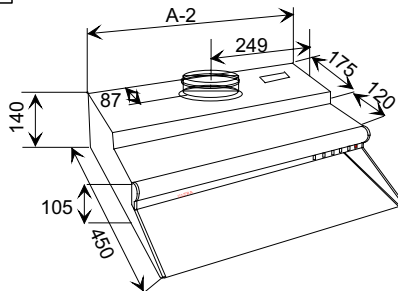

## ULTRA PTS

- ajastimella toimiva tehostus
- kytkintä painamalla sulkupelti aukeaa ja puhallin nopeus tehostuu esivalittuun nopeuteen
- ajastin 60 min tai käsinpalautus
- kalvonäppäimistö sekä merkkivalot nopeuksille ja tehostukselle
- ohjelmoitavissa jatkuvatoimiseksi
- säädettävä perusilmanvaihto
- mittausyhde
- loisteputkivalaisin 11w
- pestävä rasvasuodatin
- 8-nopeuksinen 1,7 A muuntaja 4-nopeuskäyttöä varten
- väri valkoinen, harmaa tai rst
- leveydet 400, 500 ja 600mm
- kumitiivisteellinen lähtökaulus 125mm