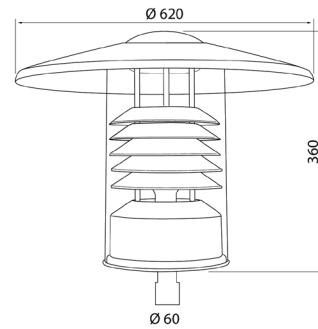

IP44

-O-  
3 x 2,5

## TUSBY

Piha-alueille ja puistoihin soveltuva valaisinsarja. Muodostaa yhtenäisen kokonaisuuden yhdessä Tusby Mini -valaisimen kanssa. Vaihdeettava valonlähde, E27-kanta. Lamppu ei sisällä pakkaukseen. Asennus Ø 60 mm valaisinpylvääseen, 3 x 2,5 mm<sup>2</sup> -o-. Asennuskorkeus 3–5 m. Lisävarusteena häikäisysuoja, tilattava erikseen. Tutustu myös Airamin laajaan lamppuvalikoimaan.

- Katos alumiinia, runko ja heijastin terästä. Kupu akryylia.
- Musta ja harmaa, kupu kirkas.
- Suojausluokka I.
- Vaihdeettava E27-kantainen lamppu, max. 100 W, tilattava erikseen.
- IP44.
- Ohjattavuus On/Off.
- Käyttöympäristön lämpötila -25 °C ... +35 °C.