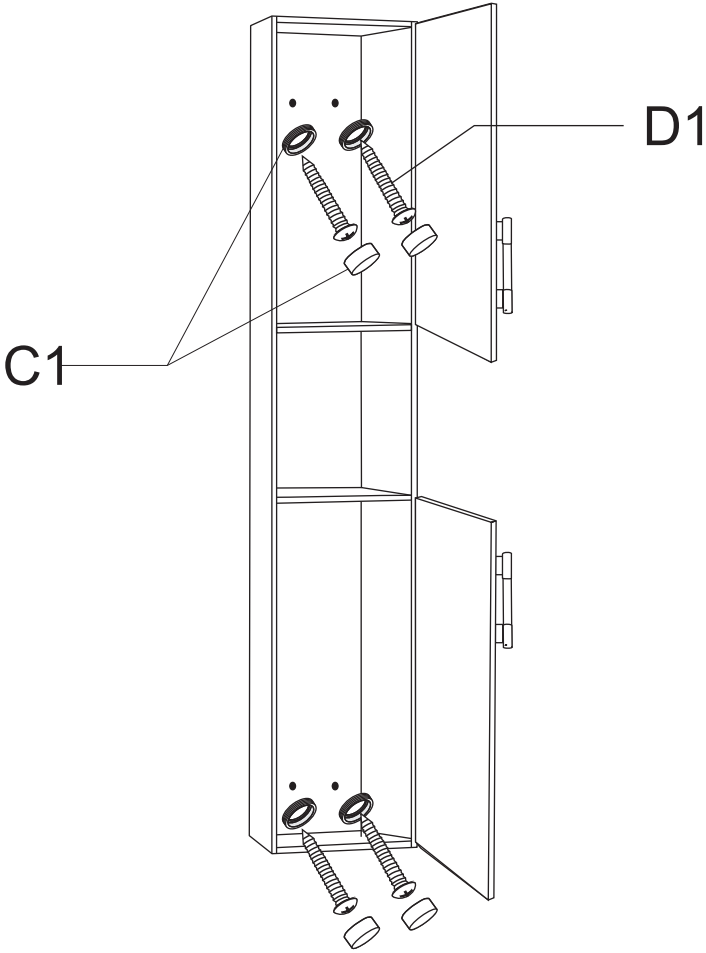

Installation manual | Asennusohje | Monteringsanvisning  
ALR 517 Badrumsskåp kombination | Högskåp: 250X200X1400

# OPAL<sup>®</sup>

B1		X4
C1		X4

D1		X4
H1		X8

H1

X8