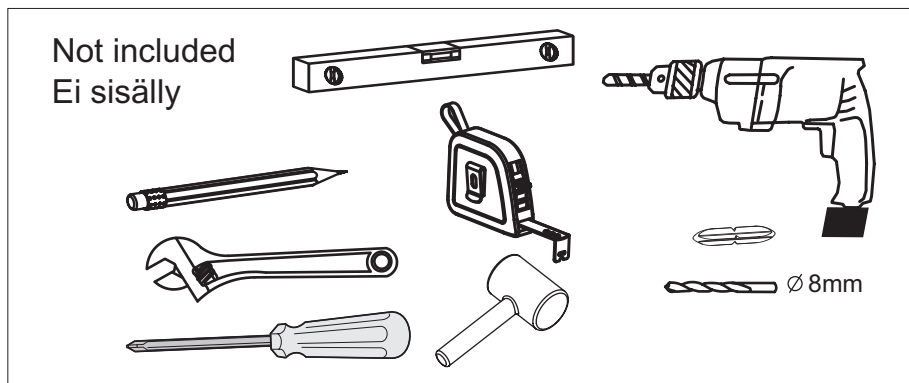

OPAL®

B1		X4
C1		X4

D1		X4
H1		X8