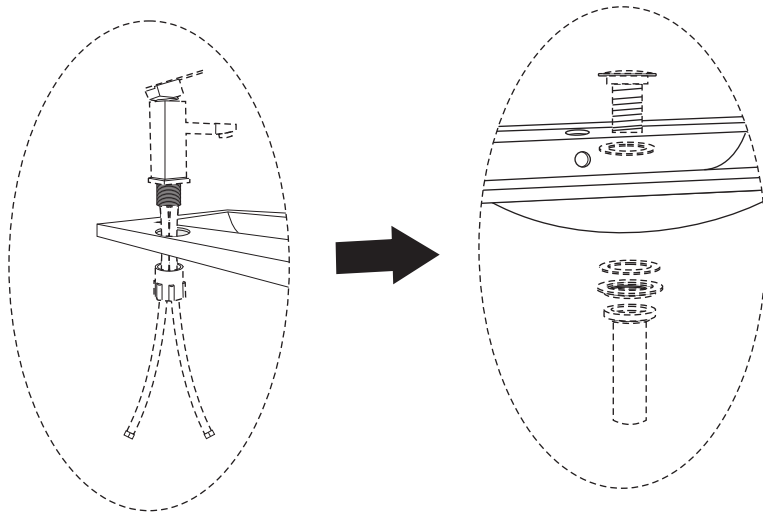

Installation manual | Asennusohje | Monteringsanvisning

ALR516 Main cabinet | Allaskaappi | Badrumsskåp kombination605X465X440

OPAL[®]

A1		X4
----	--	----

Included screws are suitable only for concrete wall installation. In other cases, installation according to wall material.

Pakkauksessa olevat kiinnikkeet soveltuvat ainoastaan betoni- tai kiviseinäasennukseen. Muissa seinämateriaaleissa kiinnitys seinätyypin muikaisesti.

Medföljande skruvar är endast lämpliga för betongvägg. Vid annat väggmaterial, välj lämplig infästning.