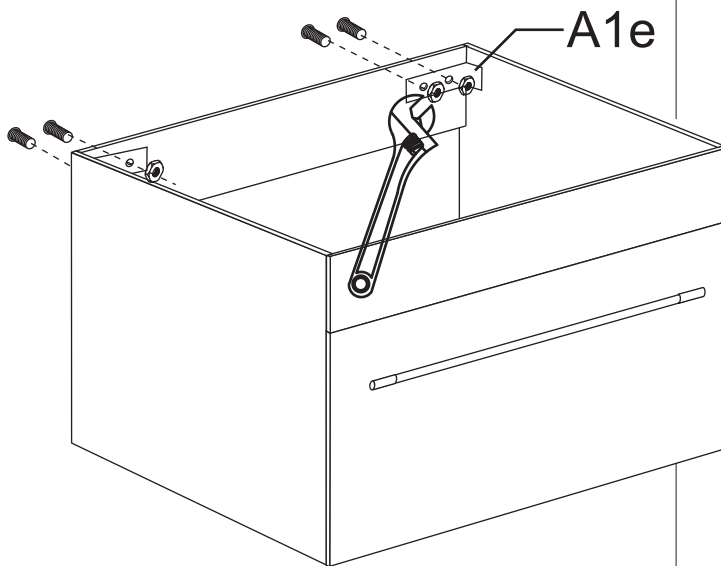

Installation manual | Asennusohje | Monteringsanvisning

ALR516 Main cabinet | Allaskaappi | Badrumsskåp kombination605X465X440

OPAL[®]

A1		X4
----	--	----

Included screws are suitable only for concrete wall installation. In other cases, installation according to wall material.

Pakkauksessa olevat kiinnikkeet soveltuvat ainoastaan betoni- tai kiviseinäasennukseen. Muissa seinämateriaaleissa kiinnitys seinätyypin muikaisesti.

Medföljande skruvar är endast lämpliga för betongvägg. Vid annat väggmaterial, välj lämplig infästning.

The drawer can be removed during the installation.
Vetolaatikko voidaan irroittaa asennuksen ajaksi.
Lådan kan tas bort vid montering.