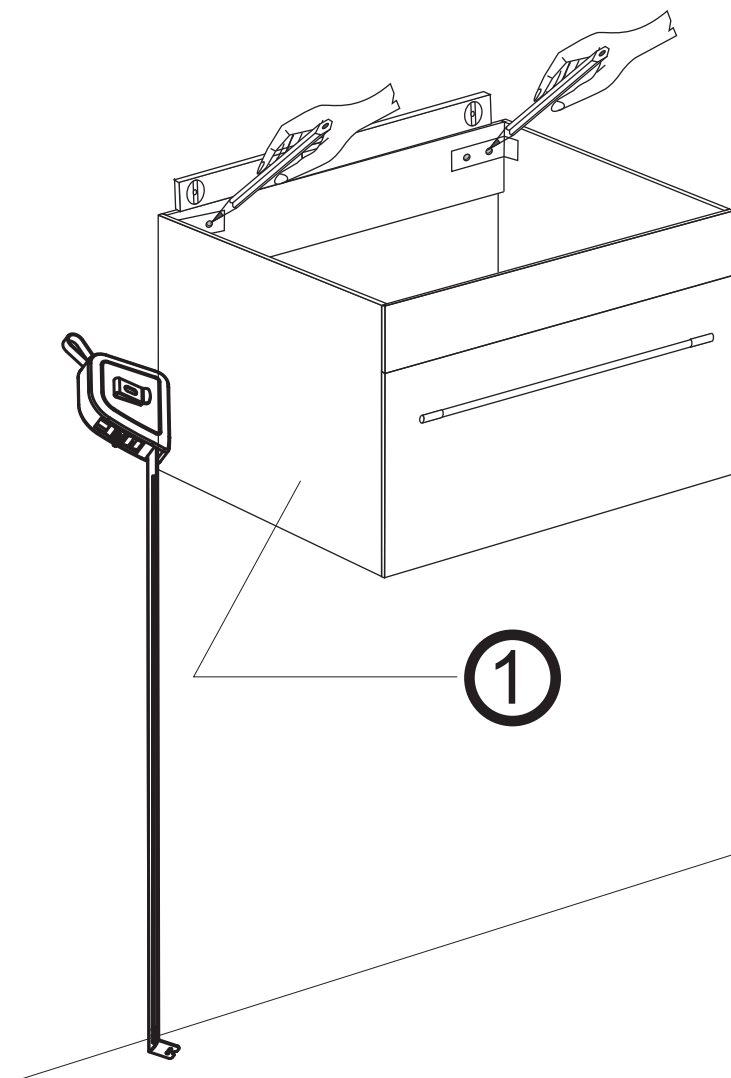

Installation manual | Asennusohje | Monteringsanvisning

ALR516 Main cabinet | Allaskaappi | Badrumsskåp kombination605X465X440

OPAL[®]

A1		X4
----	--	----

Included screws are suitable only for concrete wall installation. In other cases, installation according to wall material.

Pakkauksessa olevat kiinnikkeet soveltuvat ainoastaan betoni- tai kiviseinäasennukseen. Muissa seinämateriaaleissa kiinnitys seinätyypin muikaisesti.

Medföljande skruvar är endast lämpliga för betongvägg. Vid annat väggmaterial, välj lämplig infästning.

The drawer can be removed during the installation.
Vetolaatikko voidaan irroittaa asennuksen ajaksi.
Lådan kan tas bort vid montering.