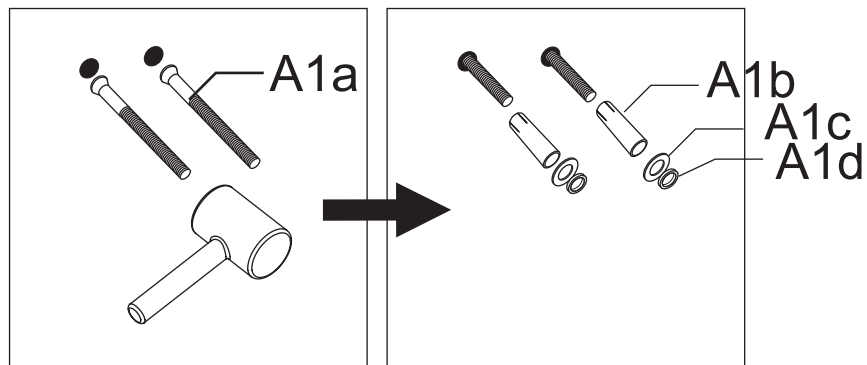

Installation manual | Asennusohje | Monteringsanvisning

ALR516 Main cabinet | Allaskaappi | Badrumsskåp kombination605X465X440

OPAL[®]

A1		X4
----	--	----

Included screws are suitable only for concrete wall installation. In other cases, installation according to wall material.

Pakkauksessa olevat kiinnikkeet soveltuvat ainoastaan betoni- tai kiviseinäasennukseen. Muissa seinämateriaaleissa kiinnitys seinätyypin muikaisesti.

Medföljande skruvar är endast lämpliga för betongvägg. Vid annat väggmaterial, välj lämplig infästning.