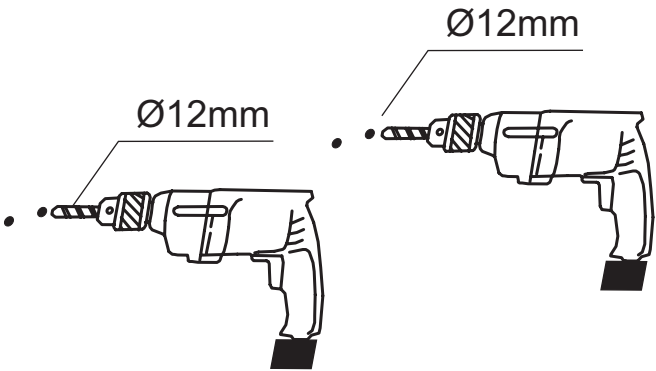

Installation manual | Asennusohje | Monteringsanvisning

ALR516 Main cabinet | Allaskaappi | Badrumsskåp kombination605X465X440

OPAL[®]

A1		X4
----	--	----

Included screws are suitable only for concrete wall installation. In other cases, installation according to wall material.

Pakkauksessa olevat kiinnikkeet soveltuvat ainoastaan betoni- tai kiviseinäasennukseen. Muissa seinämateriaaleissa kiinnitys seinätyypin muikaisesti.

Medföljande skruvar är endast lämpliga för betongvägg. Vid annat väggmaterial, välj lämplig infästning.