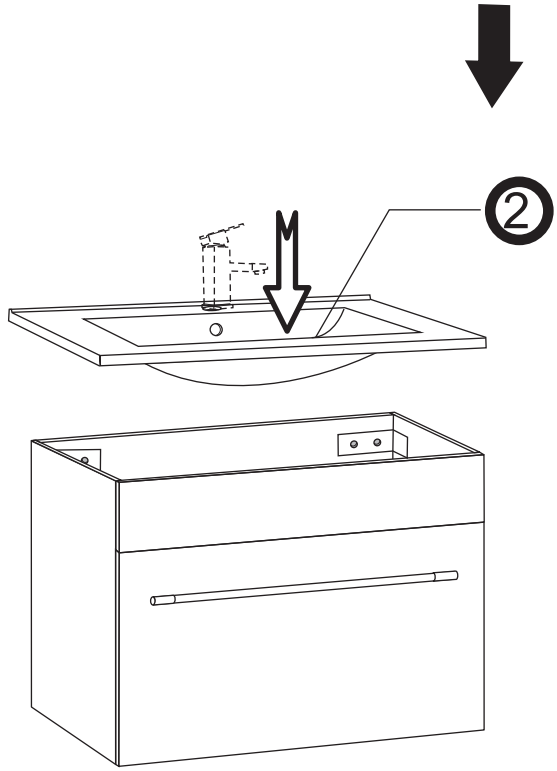

Installation manual | Asennusohje | Monteringsanvisning

ALR516 Main cabinet | Allaskaappi | Badrumsskåp kombination605X465X440

OPAL[®]

A1		X4
----	--	----

Included screws are suitable only for concrete wall installation. In other cases, installation according to wall material.

Pakkauksessa olevat kiinnikkeet soveltuvat ainoastaan betoni- tai kiviseinäasennukseen. Muissa seinämateriaaleissa kiinnitys seinätyypin muikaisesti.

Medföljande skruvar är endast lämpliga för betongvägg. Vid annat väggmaterial, välj lämplig infästning.

The drawer can be removed during the installation.
Vetolaatikko voidaan irroittaa asennuksen ajaksi.
Lådan kan tas bort vid montering.