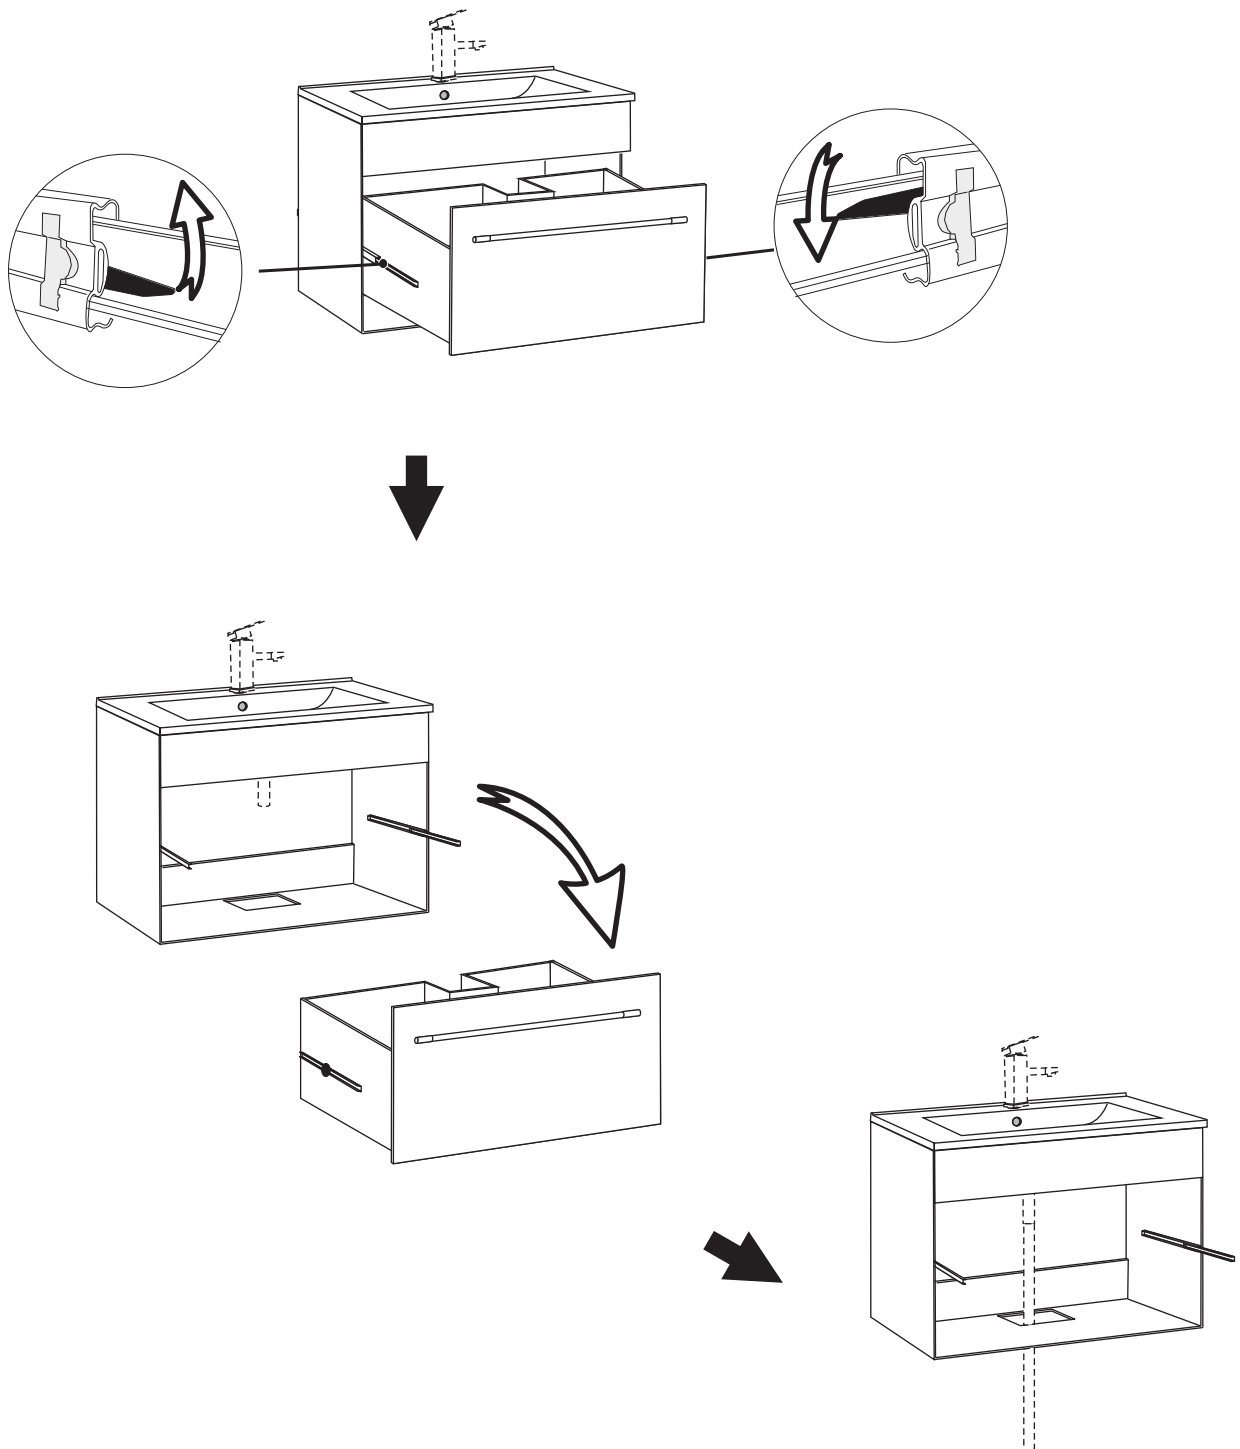

Installation manual | Asennusohje | Monteringsanvisning

ALR516 Main cabinet | Allaskaappi | Badrumsskåp kombination605X465X440

OPAL[®]

A1		X4
----	--	----

Included screws are suitable only for concrete wall installation. In other cases, installation according to wall material.

Pakkauksessa olevat kiinnikkeet soveltuvat ainoastaan betoni- tai kiviseinäasennukseen. Muissa seinämateriaaleissa kiinnitys seinätyypin muikaisesti.

Medföljande skruvar är endast lämpliga för betongvägg. Vid annat väggmaterial, välj lämplig infästning.

The drawer can be removed during the installation.
Vetolaatikko voidaan irroittaa asennuksen ajaksi.
Lådan kan tas bort vid montering.