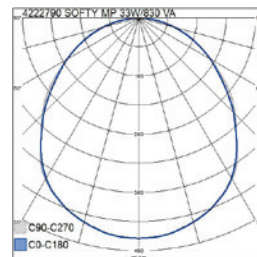

- Runko terästä.
- Kuvut akryylia (AC). Keskellä mikroprismakupu (MP) ja sivuilla opaalikuvut (O).
- Valkoinen, RAL9016.
- Suojausluokka I.
- Uppo- tai pinta-asennus.
- Ketjutettavissa 3/5 x 2,5 mm<sup>2</sup>.
- Asennuskorkeus 2–4 m.
- Kiinteä led 33–49 W / 3200–4300 lm.
- Väriämpötilat 3000K ja 4000K. CRI > 80 / Ra > 80.
- MacAdam 3 SDCM.
- IP20.
- Vakiovalikoimassa On/Off- ja Dali-2-mallit.
- Käyttöympäristön lämpötila 0 ... 25 °C.
- Hyötyelinikä L70 100 000 h (Ta25°C).
- Hyötyelinikä L80 65 000 h (Ta25°C).
- Virtalähteen elinikä 100 000 h.
- WH = valkoinen, DA2 = Dali-2.
- Lisätarvikkeet: Pinta-asennuskehys (4222798) ja uppoasennuskehys (4297811).
- Projektikohtaisesti saatavana myös Casambi- ja Switch Dim-ratkaisuina. Tilauksesta CRI > 90. Väriämpötiloissa on vaihtoehtoina 2700K, 5700K ja 6500K sekä Tunable White. Saatavana myös erilaisilla liitosjohtoratkaisuilla.