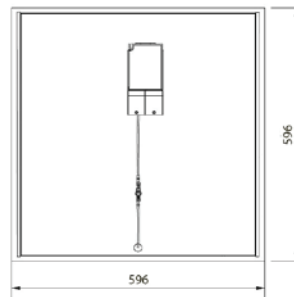

- Runko terästä.
- Kuvut akryylia (AC). Keskellä mikroprismakupu (MP) ja sivuilla opaalikuvut (O).
- Valkoinen, RAL9016.
- Suojausluokka I.
- Uppo- tai pinta-asennus.
- Ketjutettavissa 3/5 x 2,5 mm<sup>2</sup>.
- Asennuskorkeus 2–4 m.
- Kiinteä led 33–49 W / 3200–4300 lm.
- Väriämpötilat 3000K ja 4000K. CRI > 80 / Ra > 80.
- MacAdam 3 SDCM.
- IP20.
- Vakiovalikoimassa On/Off- ja Dali-2-mallit.
- Käyttöympäristön lämpötila 0 ... 25 °C.
- Hyötyelinikä L70 100 000 h (Ta25°C).
- Hyötyelinikä L80 65 000 h (Ta25°C).
- Virtalähteen elinikä 100 000 h.
- WH = valkoinen, DA2 = Dali-2.
- Lisätarvikkeet: Pinta-asennuskehys (4222798) ja uppoasennuskehys (4297811).
- Projektikohtaisesti saatavana myös Casambi- ja Switch Dim-ratkaisuina. Tilauksesta CRI > 90. Väriämpötiloissa on vaihtoehtoina 2700K, 5700K ja 6500K sekä Tunable White. Saatavana myös erilaisilla liitosjohtoratkaisuilla.