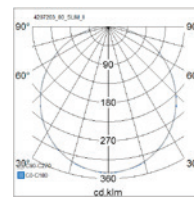

IP65
IP65

-O
3 x 2,5

SLIM IP65

Slim II IP65 alavalot soveltuvat erinomaisesti asuinrakennusten katoksiin ja terassien kattorakenteisiin. IP65 mahdollistaa asennuksen myös kosteisiin tiloihin ja räystäiden harvalaudoitukseen. Valaisin on varustettu AC-ledillä eikä se tarvitse erillistä liitäntälaitetta. Valaisimessa on kiinteä kumikaapeli. Valaisin on saatavana kahdella eri teholla ja värilämpötila on 4000 K.

- Runko alumiinia, kupu polykarbonaattia.
- Valkoinen.
- Suojausluokka I.
- Uppoasennus kattoon, kiinteä kumikaapeli 80 cm 3 x 0,75 mm².
- Värilämpötilat 4000 K, CRI > 80.
- MacAdam 6 SDCM.
- IP65/IP65.
- Kiinteä led: 9 W / 400 lm, 18 W / 1300 lm.
- On/Off.
- Käyttöympäristön lämpötila -20 ... 35 °C.
- Hyötyelinikä L70 50 000 h (Ta35°C).

4207202

4207203

SLIM IP65

SNRO	KOODI		W	LM
4207202	A2SLIF	SLIM II IP65 9W/840 VA	9	400
4207203	A2SLIG	SLIM II IP65 18W/840 VA	18	1300