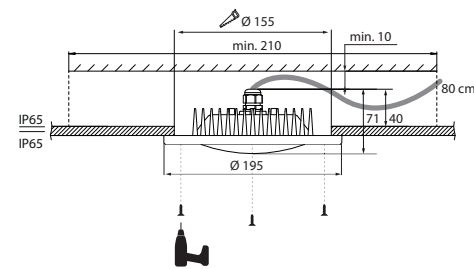

IP65
IP65

-O
3 x 2,5

SLIM IP65

Slim II IP65 alavalot soveltuvat erinomaisesti asuinrakennusten katoksiin ja terassien kattorakenteisiin. IP65 mahdollistaa asennuksen myös kosteisiin tiloihin ja räystäiden harvalaudoitukseen. Valaisin on varustettu AC-ledillä eikä se tarvitse erillistä liitäntälaitetta. Valaisimessa on kiinteä kumikaapeli. Valaisin on saatavana kahdella eri teholla ja värilämpötila on 4000 K.

- Runko alumiinia, kupu polykarbonaattia.
- Valkoinen.
- Suojausluokka I.
- Uppoasennus kattoon, kiinteä kumikaapeli 80 cm 3 x 0,75 mm².
- Värilämpötilat 4000 K, CRI > 80.
- MacAdam 6 SDCM.
- IP65/IP65.
- Kiinteä led: 9 W / 400 lm, 18 W / 1300 lm.
- On/Off.
- Käyttöympäristön lämpötila -20 ... 35 °C.
- Hyötyelinikä L70 50 000 h (Ta35°C).

4207202

4207203

SLIM IP65

SNRO	KOODI		W	LM
4207202	A2SLIF	SLIM II IP65 9W/840 VA	9	400
4207203	A2SLIG	SLIM II IP65 18W/840 VA	18	1300