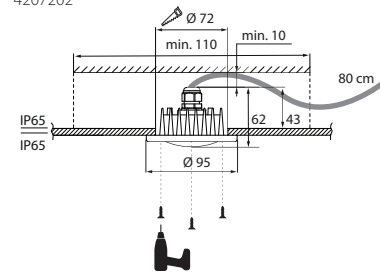

IP65
IP65

-O
3 x 2,5

SLIM IP65

Slim II IP65 alavalot soveltuvat erinomaisesti asuinrakennusten katoksiin ja terassien kattorakenteisiin. IP65 mahdollistaa asennuksen myös kosteisiin tiloihin ja räystäiden harvalaudoitukseen. Valaisin on varustettu AC-ledillä eikä se tarvitse erillistä liitäntälaitetta. Valaisimessa on kiinteä kumikaapeli. Valaisin on saatavana kahdella eri teholla ja värilämpötila on 4000 K.

- Runko alumiinia, kupu polykarbonaattia.
- Valkoinen.
- Suojausluokka I.
- Uppoasennus kattoon, kiinteä kumikaapeli 80 cm 3 x 0,75 mm².
- Värilämpötilat 4000 K, CRI > 80.
- MacAdam 6 SDCM.
- IP65/IP65.
- Kiinteä led: 9 W / 400 lm, 18 W / 1300 lm.
- On/Off.
- Käyttöympäristön lämpötila -20 ... 35 °C.
- Hyötyelinikä L70 50 000 h (Ta35°C).

4207202

4207203

SLIM IP65

SNRO	KOODI		W	LM
4207202	A2SLIF	SLIM II IP65 9W/840 VA	9	400
4207203	A2SLIG	SLIM II IP65 18W/840 VA	18	1300