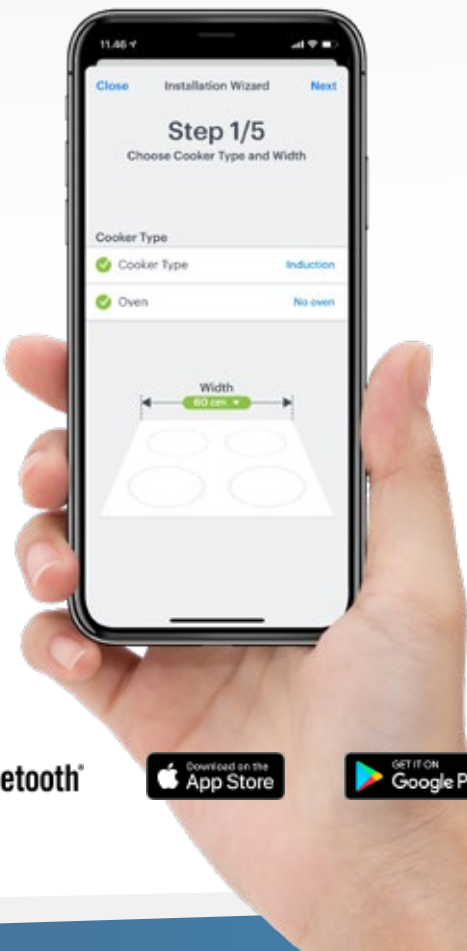

Liesivahdissa on kaksi osaa: liedен tilaa tarkkaileva anturiyksikkö ja liedен sähkönsyöttöä ohjaava virranhallintayksikkö. Niiden välillä yhteys toimii langattomasti.

Safera tarkkailee:

- Liedен lämpötilaa
- Liedен virrankulutusta
- Käyttäjän eli ruoanlaittajan läsnäoloa

Safera estää liesipalot ennalta:

- Ei vaadi käyttäjältä mitään toimia
- Hälyttää vasta vaaratilanteen uhatessa
- Katkaisee tarvittaessa liedestä sähköt
- Ei häiritse ruoanlaittoa

Helppo asentaa omaan lieteen

Sense täyttää eurooppalaisen liesivahti-standardin **EN 50615** kaikissa asennuspaikoissa. Voit valita kahdesta asennustavasta:

Pika-asennus vakioasetuksilla

Sense sopii vakioasetuksilla useimpiin keittiöihin sellaisenaan. Kytke virranhallintayksikkö lieteen, kiinnitä anturi tarralla seinälle tai liesituulettimen alapintaan, ja olet valmis!

Ohjattu asennus Safera App -mobiilisovelluksella

Lataa ilmainen Safera App -mobiilisovellus, joka ohjaa asennuksen vaiheittain alusta loppuun. Sovellus auttaa varmistamaan, että liesivahti on asennettu oikein juuri sinun liedен ja keittiön mukaan.