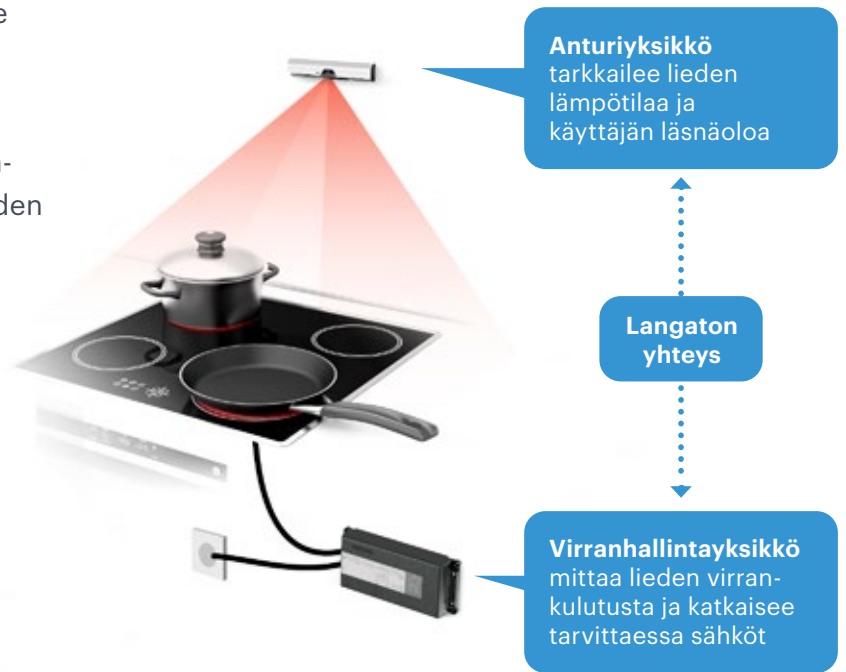

Safera Sense BT -liesivahti pysäyttää palon ennen kuin se ehtii syttyä. Liesivahdin avulla omaa tuttua liettä voi käyttää kuten ennenkin – mutta paljon turvallisemmin.

Näin Safera-liesivahti toimii

Safera-liesivahti sammuttaa liedен, jos se unohtuu päälle tai kuumenee liikaa.

Liesivahdissa on kaksi osaa: liedен tilaa tarkkaileva anturiyksikkö ja liedен sähkönsyöttöä ohjaava virranhallintayksikkö. Niiden välillä yhteys toimii langattomasti.

Safera tarkkailee:

- Liedен lämpötilaa
- Liedен virrankulutusta
- Käyttäjän eli ruoanlaittajan läsnäoloa

Safera estää liesipalot ennalta:

- Ei vaadi käyttäjältä mitään toimia
- Hälyttää vasta vaaratilanteen uhatessa
- Katkaisee tarvittaessa liedestä sähköt
- Ei häiritse ruoanlaittoa

Helppo asentaa omaan lieteen