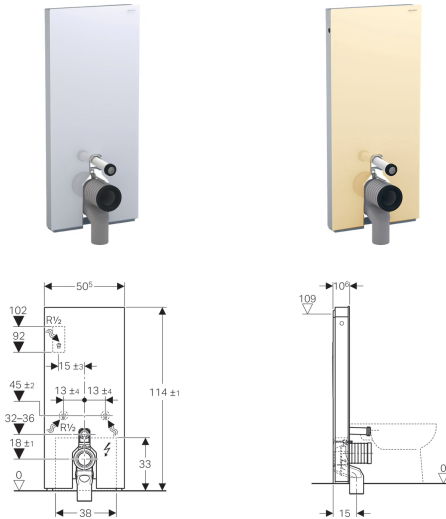

Geberit Monolith Plus -säiliömoduuli lattia-WC:tä varten, 114 cm

Käyttötarkoitukset

- Lattiviemäreihin
- Saneeraus-, muutos- ja uudisrakentamiseen
- Seinäkiinnityksiin, joissa viemärin korkeus lattiasta 18 cm
- Piilohuuhтелusäiliöllä varustettujen lattia-WC:iden vaihtamiseen, kun huoltoaukon enimmäiskorkeus on < 109 cm
- Matalalle asennettävien pintahuuhтелusäiliöiden vaihtamiseen
- Puolikorkealle asennettävien pintahuuhтелusäiliöiden vaihtamiseen
- Pintahuuhтелusäiliöllä varustettujen lattia-WC:iden vaihtamiseen
- Geberit AquaClean Sela -mallin liittämiseen, lattia-WC
- Geberit AquaClean Tuma -pesu-wc-istuimeen liittämiseen, lattia-WC
- Geberit AquaClean -pesu-wc-kansien liittämiseen, tarvikkeilla
- Huuhтелuventtiilien vaihtamiseen
- Asennettavaksi valmiille lattiapinnalle
- Asennettavaksi kevyisiin väliseiniin ja massiiviseiniin

Ominaisuudet

- Kaksoishuuhтелu
- Rakennustoleranssien kompensointi mahdollista
- Etupaneelit lasia (ESG)
- Huuhтелusäiliö täysin eristetty kondenssia vastaan
- Sivupaneeli harjattua alumiinia
- Itsekantava
- Huuhтелumäärä säädettävissä
- Soft-Touch-painikkeet huuhтелua ja hajunpoistotoimintoa varten
- Mukavuusvalo ja hajunpoisto aktivoituvat lähelle mentäessä
- Mukavuusvalo säädettävissä seitsemällä värillä
- Käyttäjä-ilmaisimen ilmaisualue säädettävissä
- Päivän ja yön tunnistus säädettävissä mukavuusvaloon
- Keraamisella kennosuodattimella varustettu hajunpoisto, voidaan asentaa ilman työkaluja
- Keraaminen kennosuodatin hajunpoistimeen voidaan vaihtaa ilman työkaluja

Toimituksen sisältö

- Vesikytkentäsarja, jossa 2 kulmasulkuventtiiliä 1/2"
- Huuhтелuputken jatko 160 mm
- P-liitoskäyrä PP:tä, Ø 90 mm
- Mansetti EPDM-kumia, Ø 44 / 55 mm
- Muunnosyhde PE-HD-materiaalia, Ø 90 / 110 mm
- Liitosholkki verkkoliitokseen
- Sähkönsyöttöyksikkö
- Kiinnitystarvikkeet
- Sokkelin suojus
- Kiinnitystarvikkeet kevyeen väliseinään