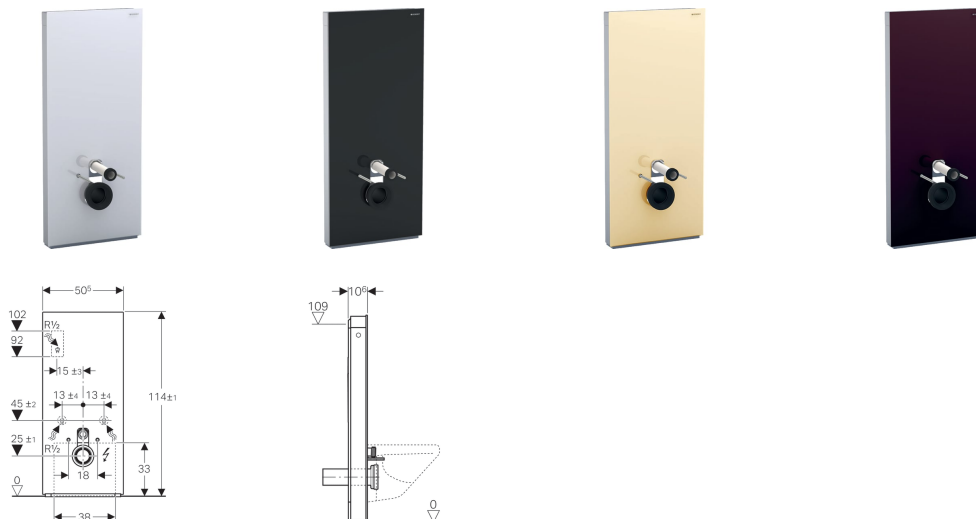

Geberit Monolith Plus -säiliömoduuli seinä-WC:tä varten, 114 cm

Käyttötarkoitukset

- Saneeraus-, muutos- ja uudisrakentamiseen
- Seinäkiinnityksiin, joissa viemärin korkeus lattiasta > 23 cm
- Matalalle asennettävien pintahuuhtelusäiliöiden vaihtamiseen
- Puolikorkealle asennettävien pintahuuhtelusäiliöiden vaihtamiseen
- Pintahuuhtelusäiliöllä varustettujen seinä-WC:iden vaihtamiseen
- Huuhteluventtiilillä varustettujen seinä-WC:iden vaihtamiseen
- Piilohuuhtelusäiliöllä varustettujen seinä-WC:iden vaihtamiseen, kun huoltoaukon enimmäiskorkeus on < 109 cm
- Geberit AquaClean -pesu-wc-istuihin
- Geberit AquaClean -pesu-wc-kansien liittämiseen, tarvikkeilla
- Asennettavaksi valmiille lattiapinnalle
- Asennettavaksi kevyisiin väliseiniin ja massiiviseiniin
- WC-liitäntöjen ja seinäviemärien välisen eron tasaamiseen porrastetun seinä-WC-liittimien kautta

Ominaisuudet

- Kaksoishuuhtelu
- Rakennustoleranssien kompensointi mahdollista
- Korkeussäädettävä 7 cm asti
- Etupaneelit lasia (ESG)
- WC-posliiniin kiinnityskorkeus 35 ± 1 cm
- Huuhtelusäiliö täysin eristetty kondenssia vastaan
- Sivupaneeli harjattua alumiinia
- Itsekantava
- Huuhtelumäärä säädettävissä
- Soft-Touch-painikkeet huuhtelua ja hajunpoistotoimintoa varten
- Mukavuusvalo ja hajunpoisto aktivoituvat lähelle mentäessä
- Mukavuusvalo säädettävissä seitsemällä värillä
- Käyttäjä-ilmaisimen ilmaisualue säädettävissä
- Päivän ja yön tunnistus säädettävissä mukavuusvaloon
- Keraamisella kennosuodattimella varustettu hajunpoisto, voidaan asentaa ilman työkaluja
- Keraaminen kennosuodatin hajunpoistimeen voidaan vaihtaa ilman työkaluja

Toimituksen sisältö

- Vesikytkentäsarja, jossa 2 kulmasulkuventtiiliä 1/2"
- Huuhteluputken jatko 160 mm
- Mansetti EPDM-kumia, Ø 44 / 55 mm
- Suora liitosyhde PE-HD, Ø 90 mm
- Muunnosyhde PE-HD-materiaalia, Ø 90 / 110 mm
- 2 kierretankoa M12
- Äänieristysarja
- Liitosholkki verkkoliitokseen
- Sähkönsyöttöyksikkö
- Sokkelin suojus