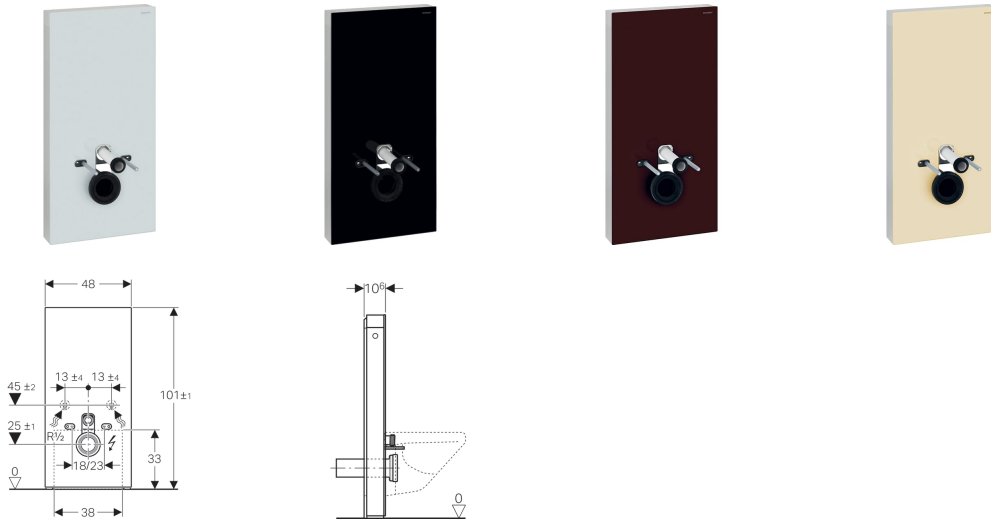

## Geberit Monolith Plus -säiliömoduuli seinä-WC:tä varten, 101 cm

### Käyttötarkoitukset

- Saneeraus-, muutos- ja uudisrakentamiseen
- Seinäkiinnityksiin, joissa viemärin korkeus lattiasta > 23 cm
- Matalalle asennettavien pintahuuhtelusäiliöiden vaihtamiseen
- Pintahuuhtelusäiliöllä varustettujen seinä-WC:iden vaihtamiseen
- Geberit AquaClean -pesu-wc-istuimiin
- Geberit AquaClean -pesu-wc-kansien liittämiseen, tarvikkeilla
- Asennettavaksi valmiille lattiapinnalle
- Asennettavaksi kevyisiin väliseiniin ja massiiviseiniin
- WC-liitäntöjen ja seinäviemärien välisen eron tasaamiseen porrastetun seinä-WC-liittimien kautta

### Ominaisuudet

- Kaksoishuuhtelu
- Rakennustoleranssien kompensointi mahdollista
- Korkeussäädettävä 7 cm asti
- Etupaneelit lasia (ESG)
- WC-posliiniin kiinnityskorkeus  $35 \pm 1$  cm
- Huuhtelusäiliö täysin eristetty kondenssia vastaan
- Sivupaneeli harjattua alumiinia
- Itsekantava
- Huuhtelumäärä säädettävissä
- Soft-Touch-painikkeet huuhtelua ja hajunpoistotoimintoa varten
- Mukavuusvalo ja hajunpoisto aktivoituvat lähelle mentäessä
- Mukavuusvalo säädettävissä seitsemällä värillä
- Käyttäjä-ilmaisimen ilmaisualue säädettävissä
- Päivän ja yön tunnistus säädettävissä mukavuusvaloon
- Keraamisella kennosuodattimella varustettu hajunpoisto, voidaan asentaa ilman työkaluja
- Keraaminen kennosuodatin hajunpoistimeen voidaan vaihtaa ilman työkaluja
- Hajunpoiston automaattinen poiskytkentä esimääritetyn ajan kuluttua

- Matalajännitekäyttö, ei verkkojännitettä huuhtelusäiliössä
- Verkkoliitos kolmijohtimisella joustavalla asennuskaapelilla
- Vesikytkentä alhaalla
- Vesikytkentä sivulla tarvikkeilla mahdollinen