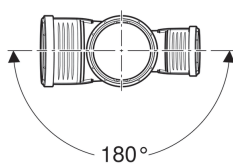

Geberit Silent-PP -kaksoishaarayhde 87,5°, pyörästetty

Käyttötarkoitukset

- Jäteveden poisjohtamiseen rakennusten sisällä

Ominaisuudet

- Äänioptimoitu
- Pyörästetty

- Tiiviste EPDM-kumia

Tekniset tiedot

Asennustemperatuur	-10 – +40 °C
Materiaali	PP-MD
Lämpölaajeneminen	0.08 mm/(m·K)

Tuotenro	LVI nro.	DN	d, Ø	d1, Ø	d2, Ø	arc	H	Z	Z1	Z2	Z3
390.466.14.1	2409696	90 / 90 / 90	90 mm	90 mm	90 mm	180 °	17.7 cm	6.7 cm	7 cm	7 cm	4.9 cm
390.567.14.1	2409698	100 / 100 / 70	110 mm	110 mm	75 mm	180 °	21.2 cm	8.2 cm	8.3 cm	7.7 cm	6.1 cm
390.566.14.1	2409697	100 / 100 / 100	110 mm	110 mm	110 mm	180 °	21.2 cm	8.2 cm	7.7 cm	7.7 cm	6.1 cm