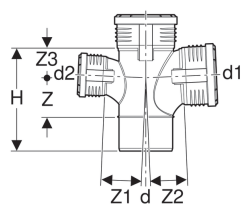

Geberit Silent-PP -kaksoishaarayhde 87,5°, pyörästetty

Käyttötarkoitukset

- Jäteveden poisjohtamiseen rakennusten sisällä

Ominaisuudet

- Äänioptimoitu
- Pyörästetty

- Tiiviste EPDM-kumia

Tekniset tiedot

Asennustemperatuur	-10 – +40 °C
Materiaali	PP-MD
Lämpölaajeneminen	0.08 mm/(m·K)

Tuotenro	LVI nro.	DN	d, Ø	d1, Ø	d2, Ø	arc	H	Z	Z1	Z2	Z3
390.466.14.1	2409696	90 / 90 / 90	90 mm	90 mm	90 mm	180 °	17.7 cm	6.7 cm	7 cm	7 cm	4.9 cm
390.567.14.1	2409698	100 / 100 / 70	110 mm	110 mm	75 mm	180 °	21.2 cm	8.2 cm	8.3 cm	7.7 cm	6.1 cm
390.566.14.1	2409697	100 / 100 / 100	110 mm	110 mm	110 mm	180 °	21.2 cm	8.2 cm	7.7 cm	7.7 cm	6.1 cm