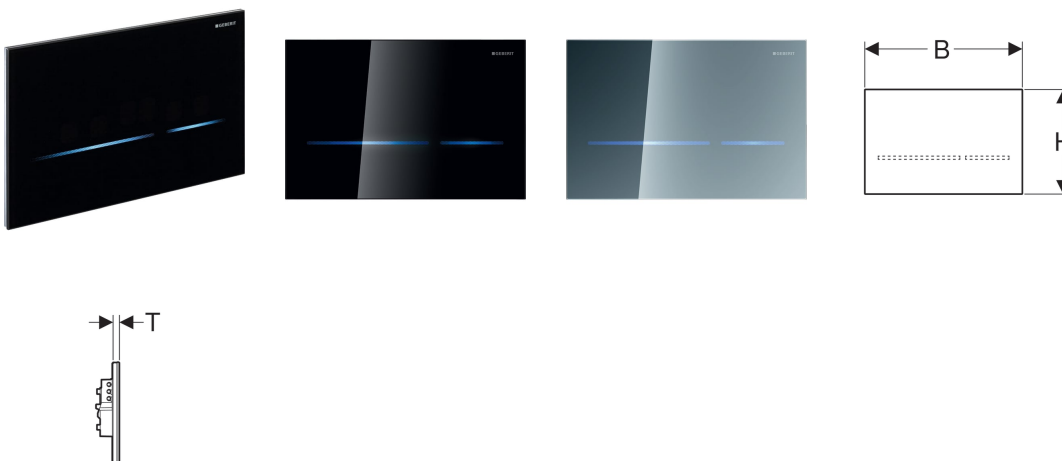

Geberit-huuhtelupainikkeet elektronisella huuhtelulla, verkkovirtakäyttöinen, kaksoishuuhtelu, Sigma80-huuhtelupainike, kosketusvapaa

Käyttötarkoitukset

- Yksityisiin ja puolijulkisiin tiloihin
- Kaksoishuuhtelutoimintoon
- Massiivirakenteisiin ja asennusseiniin
- Geberit Sigma -piilohuuhtelusäiliöiden 12 cm kosketusvapaaseen huuhtelutoimintoon
- Ei sovellu käytettäväksi Geberit- raikastinkuutiokehysien kanssa
- Soveltuu esteettömään rakentamiseen

Ominaisuudet

- Manuaalinen huuhtelu, kosketusvapaa
- Automaattinen huuhtelutoiminto aktivoitavissa
- Huuhtelutoiminto ulkoisesta painikkeesta mahdollinen
- Huuhtelupainike, jossa ei mekaanisia painikkeita
- Painikkeet tunnistettavissa valopalkista
- Painikkeen valaistus syttyy lähelle mentäessä
- Painikkeiden valot säädettävissä viidelle eri värille
- Mukavuusvalo kytkettävissä
- Sähkönsyöttö sähkönsyöttöyksiköllä
- Ulkoinen sähkönsyöttöyksikkö
- Verkköjännitteen muuttaminen matalajännitteeksi 4,1 V DC
- Huuhtelutoiminto manuaalisesti poiskytkettävissä puhdistusta varten
- Matalajännitekäyttö, ei verkköjännitettä huuhtelusäiliössä
- Varustettu vaihtumattomalla pikaliitimellä
- Infrapunarekisteröinti ja taustahimmennin
- Itsesäätävä infrapunatunnistin
- Varmatoiminen infrapuna-etäisyydentunnistus
- Käyttäjä-ilmaisimen ilmaisualue säädettävissä
- Intervallihuuhtelu säädettävissä
- Esihuuhtelu säädettävissä