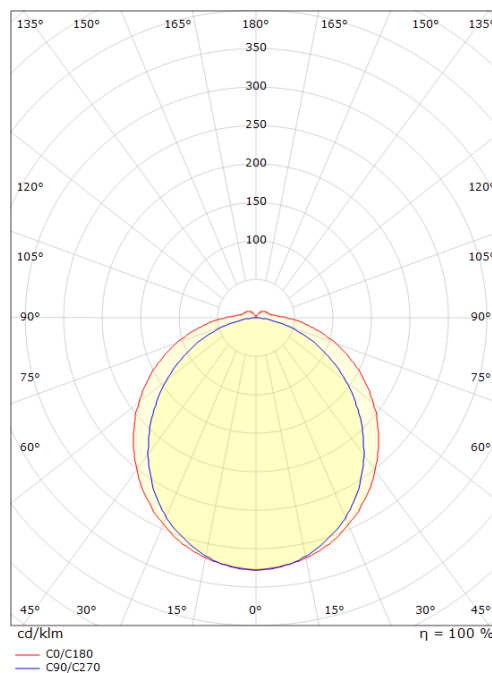

Mått:(mm)

Längd (L): 1460
 Bredd (W): 92
 Höjd (H): 70
 Vikt (brutto/netto): 2.42

Förpackning

Förpackning mått: 1515 x 110 x 80

7 0 2 1 9 8 1 2 0 0 0 2 2