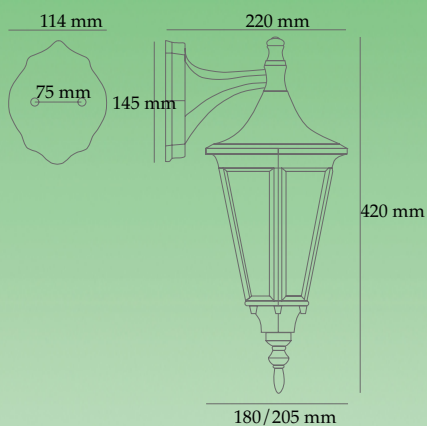

## PR-Y/60W

kirkkaat fasettihiotut aidot lasit

SSTL nro:  
41 070 81

SSTL nro:  
41 070 78