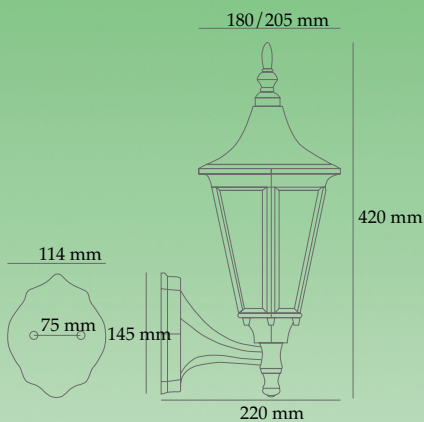

## PR-A/60W

kirkkaat fasettihiotut aidot lasit

SSTL nro:  
41 070 03

SSTL nro:  
41 070 00

**AIRAM**