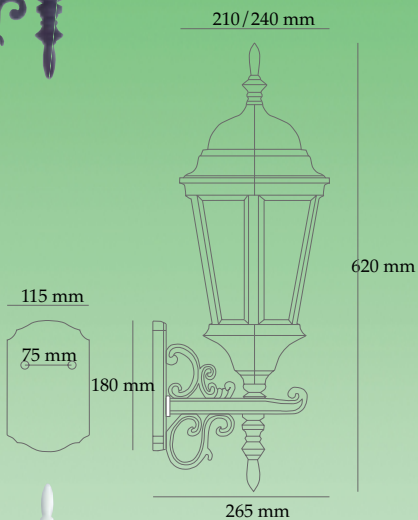

PR-A/100W

kirkkaat fasettihiotut aidot lasit

SSTL nro:
41 070 09

SSTL nro:
41 070 06

AIRAM