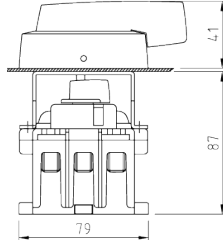

LISÄTARVIKKEET OVIASENNUSPAKKAUKSET

OKA/KU/LK10

- Saatavilla KU ja VKA-kytkimille
- LK10 tai LK11 vääntimille
- Saatavana mustana tai kelta-pinaisena (Y/R)

OKA/VKA/LK11

Oviasennuspakkaukset	Kytkimelle	Käyttö	S Nro
OKA/KU/LK10	KU	Musta, 3-nap kytkimelle, LK10 vääntimellä	3600268
OKA/KU/LK10 Y/R		Ke/pun, 3-nap kytkimelle, LK10 vääntimellä	3600269
OKA/KU4P/LK10		Musta, 4-nap kytkimelle, LK10 vääntimellä	3600280
OKA/KU4P/LK10 Y/R		Ke/pun, 4-nap kytkimelle, LK10 vääntimellä	3600281
OKA/VKA	VKA	Musta, LK11 vääntimellä	3600282
OKA/VKA Y/R		Ke/pun, LK11 vääntimellä	3600283
OKA/VKA/LK10		Musta, LK10 vääntimellä	3600284
OKA/VKA/LK10 Y/R		Ke/pun, LK10 vääntimellä	3600285

ETULEVYT KU JA VKA

K/VKA 3-4P

K/KU 3P

- Etulevyt KU- ja VKA-kytkimille suoralla vääntimellä
- Saatavana harmaa-mustana ja kelta-pinaisena (Y/R)

K/VKA 3-4P

K/KU 3P

K/KU 4P

Tyyppi	Kytkimelle	Käyttö	S Nro
K/KU 3P	KU 3P	Harmaa etulevy, musta suoraväännin	3635066
K/KU 4P	KU 4P	Harmaa etulevy, musta suoraväännin	3600940
K/KU 3P Y/R	KU 3P	Keltainen etulevy, punainen suoraväännin	3600970
K/KU 4P Y/R	KU 4P	Keltainen etulevy, punainen suoraväännin	3600971
K/VKA 3P-4P	VKA 3-4P	Harmaa etulevy, musta suoraväännin	3600942
K/VKA 3P-4P Y/R	VKA 3-4P	Keltainen etulevy, punainen suoraväännin	3600972