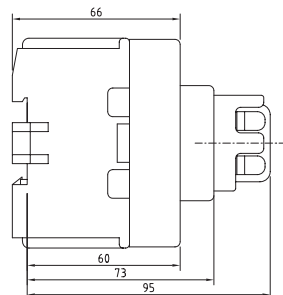

ETULEVYT KU JA VKA

K/VKA 3-4P

K/KU 3P

- Etulevyt KU- ja VKA-kytkimille suoralla vääntimellä
- Saatavana harmaa-mustana ja kelta-pinaisena (Y/R)

K/VKA 3-4P

K/KU 3P

K/KU 4P

Tyyppi	Kytkimelle	Käyttö	S Nro
K/KU 3P	KU 3P	Harmaa etulevy, musta suoraväännin	3635066
K/KU 4P	KU 4P	Harmaa etulevy, musta suoraväännin	3600940
K/KU 3P Y/R	KU 3P	Keltainen etulevy, punainen suoraväännin	3600970
K/KU 4P Y/R	KU 4P	Keltainen etulevy, punainen suoraväännin	3600971
K/VKA 3P-4P	VKA 3-4P	Harmaa etulevy, musta suoraväännin	3600942
K/VKA 3P-4P Y/R	VKA 3-4P	Keltainen etulevy, punainen suoraväännin	3600972