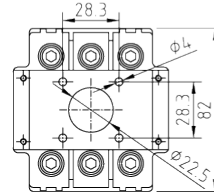

LISÄTARVIKKEET OVIASENNUSPAKKAUKSET

OKA/KU/LK10

- Saatavilla KU ja VKA-kytkimille
- LK10 tai LK11 vääntimille
- Saatavana mustana tai kelta-pinaisena (Y/R)

OKA/VKA/LK11

Oviasennuspakkaukset	Kytkimelle	Käyttö	S Nro
OKA/KU/LK10	KU	Musta, 3-nap kytkimelle, LK10 vääntimellä	3600268
OKA/KU/LK10 Y/R		Ke/pun, 3-nap kytkimelle, LK10 vääntimellä	3600269
OKA/KU4P/LK10		Musta, 4-nap kytkimelle, LK10 vääntimellä	3600280
OKA/KU4P/LK10 Y/R		Ke/pun, 4-nap kytkimelle, LK10 vääntimellä	3600281
OKA/VKA	VKA	Musta, LK11 vääntimellä	3600282
OKA/VKA Y/R		Ke/pun, LK11 vääntimellä	3600283
OKA/VKA/LK10		Musta, LK10 vääntimellä	3600284
OKA/VKA/LK10 Y/R		Ke/pun, LK10 vääntimellä	3600285

ETULEVYT KU JA VKA

K/VKA 3-4P

K/KU 3P

- Etulevyt KU- ja VKA-kytkimille suoralla vääntimellä
- Saatavana harmaa-mustana ja kelta-pinaisena (Y/R)

K/VKA 3-4P

K/KU 3P

K/KU 4P

Tyyppi	Kytkimelle	Käyttö	S Nro
K/KU 3P	KU 3P	Harmaa etulevy, musta suoraväännin	3635066
K/KU 4P	KU 4P	Harmaa etulevy, musta suoraväännin	3600940
K/KU 3P Y/R	KU 3P	Keltainen etulevy, punainen suoraväännin	3600970
K/KU 4P Y/R	KU 4P	Keltainen etulevy, punainen suoraväännin	3600971
K/VKA 3P-4P	VKA 3-4P	Harmaa etulevy, musta suoraväännin	3600942
K/VKA 3P-4P Y/R	VKA 3-4P	Keltainen etulevy, punainen suoraväännin	3600972