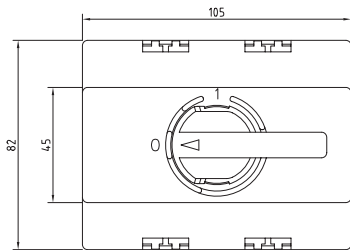

ETULEVYT KU JA VKA

K/VKA 3-4P

K/KU 3P

- Etulevyt KU- ja VKA-kytkimille suoralla vääntimellä
- Saatavana harmaa-mustana ja kelta-pinaisena (Y/R)

K/VKA 3-4P

K/KU 3P

K/KU 4P

Tyyppi	Kytkimelle	Käyttö	S Nro
K/KU 3P	KU 3P	Harmaa etulevy, musta suoraväännin	3635066
K/KU 4P	KU 4P	Harmaa etulevy, musta suoraväännin	3600940
K/KU 3P Y/R	KU 3P	Keltainen etulevy, punainen suoraväännin	3600970
K/KU 4P Y/R	KU 4P	Keltainen etulevy, punainen suoraväännin	3600971
K/VKA 3P-4P	VKA 3-4P	Harmaa etulevy, musta suoraväännin	3600942
K/VKA 3P-4P Y/R	VKA 3-4P	Keltainen etulevy, punainen suoraväännin	3600972