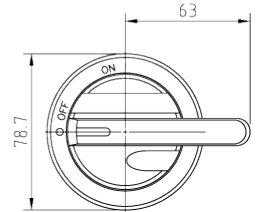

LISÄTARVIKKEET OVIASENNUSPAKKAUKSET

OKA/KU/LK10

- Saatavilla KU ja VKA-kytkimille
- LK10 tai LK11 vääntimille
- Saatavana mustana tai kelta-pinaisena (Y/R)

OKA/VKA/LK11

Oviasennuspakkaukset	Kytkimelle	Käyttö	S Nro
OKA/KU/LK10	KU	Musta, 3-nap kytkimelle, LK10 vääntimellä	3600268
OKA/KU/LK10 Y/R		Ke/pun, 3-nap kytkimelle, LK10 vääntimellä	3600269
OKA/KU4P/LK10		Musta, 4-nap kytkimelle, LK10 vääntimellä	3600280
OKA/KU4P/LK10 Y/R		Ke/pun, 4-nap kytkimelle, LK10 vääntimellä	3600281
OKA/VKA	VKA	Musta, LK11 vääntimellä	3600282
OKA/VKA Y/R		Ke/pun, LK11 vääntimellä	3600283
OKA/VKA/LK10		Musta, LK10 vääntimellä	3600284
OKA/VKA/LK10 Y/R		Ke/pun, LK10 vääntimellä	3600285

ETULEVYT KU JA VKA

K/VKA 3-4P

K/KU 3P

- Etulevyt KU- ja VKA-kytkimille suoralla vääntimellä
- Saatavana harmaa-mustana ja kelta-pinaisena (Y/R)

K/VKA 3-4P

K/KU 3P

K/KU 4P

Tyyppi	Kytkimelle	Käyttö	S Nro
K/KU 3P	KU 3P	Harmaa etulevy, musta suoraväännin	3635066
K/KU 4P	KU 4P	Harmaa etulevy, musta suoraväännin	3600940
K/KU 3P Y/R	KU 3P	Keltainen etulevy, punainen suoraväännin	3600970
K/KU 4P Y/R	KU 4P	Keltainen etulevy, punainen suoraväännin	3600971
K/VKA 3P-4P	VKA 3-4P	Harmaa etulevy, musta suoraväännin	3600942
K/VKA 3P-4P Y/R	VKA 3-4P	Keltainen etulevy, punainen suoraväännin	3600972