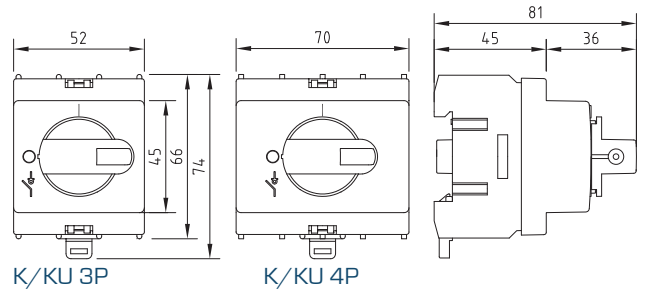

ETULEVYT KU JA VKA

K/VKA 3-4P

K/KU 3P

- Etulevyt KU- ja VKA-kytkimille suoralla vääntimellä
- Saatavana harmaa-mustana ja kelta-pinaisena (Y/R)

K/VKA 3-4P

K/KU 3P

K/KU 4P

Tyyppi	Kytkimelle	Käyttö	S Nro
K/KU 3P	KU 3P	Harmaa etulevy, musta suoraväännin	3635066
K/KU 4P	KU 4P	Harmaa etulevy, musta suoraväännin	3600940
K/KU 3P Y/R	KU 3P	Keltainen etulevy, punainen suoraväännin	3600970
K/KU 4P Y/R	KU 4P	Keltainen etulevy, punainen suoraväännin	3600971
K/VKA 3P-4P	VKA 3-4P	Harmaa etulevy, musta suoraväännin	3600942
K/VKA 3P-4P Y/R	VKA 3-4P	Keltainen etulevy, punainen suoraväännin	3600972