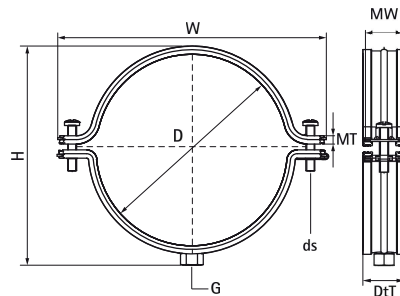

Walraven Aero® (M8)

(F0503)

for spiral ventilation ducts

Features & benefits

- with quick locking system
- patented design
- rubber lining is conjoined with the clamp (lining stays attached when sliding the spiral duct)
- material: pipe clamp made of steel
- pre-galvanized
- noise insulating lining made of TPE rubber, black

Product Number	Outside Pipe Diameter	Connection Thread	Total Width x Total Height x Total Depth	Material Width x Material Thickness	Screw Size	Maximum Allowed Load Faz
<i>Reference letter</i>	<i>D</i>	<i>G</i>	<i>W x H x DtT</i>	<i>MW x MT</i>	<i>ds</i>	<i>Fa,z</i>
<i>Unit description</i>	<i>(mm)</i>		<i>(mm) x (mm) x (mm)</i>	<i>(mm) x (mm)</i>		<i>(N)</i>
4115080	80	M8	134 x 103 x 28	25 x 1.25	M6	720
4115100	100	M8	155 x 126 x 28	25 x 1.25	M6	720
4115125	125	M8	179 x 150 x 28	25 x 1.25	M6	720
4115140	140	M8	195 x 166 x 28	25 x 1.25	M6	720
4115150	150	M8	204 x 175 x 28	25 x 1.25	M6	720
4115160	160	M8	214 x 186 x 28	25 x 1.25	M6	720
4115180	180	M8	235 x 206 x 28	25 x 1.25	M6	720
4115200	200	M8	254 x 225 x 28	25 x 1.25	M6	720
4115225	225	M8	280 x 246 x 25	25 x 1.25	M6	720
4115250	250	M8	304 x 275 x 28	25 x 1.25	M6	720
4115280	280	M8	336 x 302 x 25	25 x 1.25	M6	720
4115300	300	M8	356 x 322 x 25	25 x 1.25	M6	720
4115315	315	M8	371 x 342 x 28	25 x 1.25	M6	720
4115355	355	M8	411 x 382 x 28	25 x 1.25	M6	720
4115400	400	M8	456 x 427 x 28	25 x 1.25	M6	720