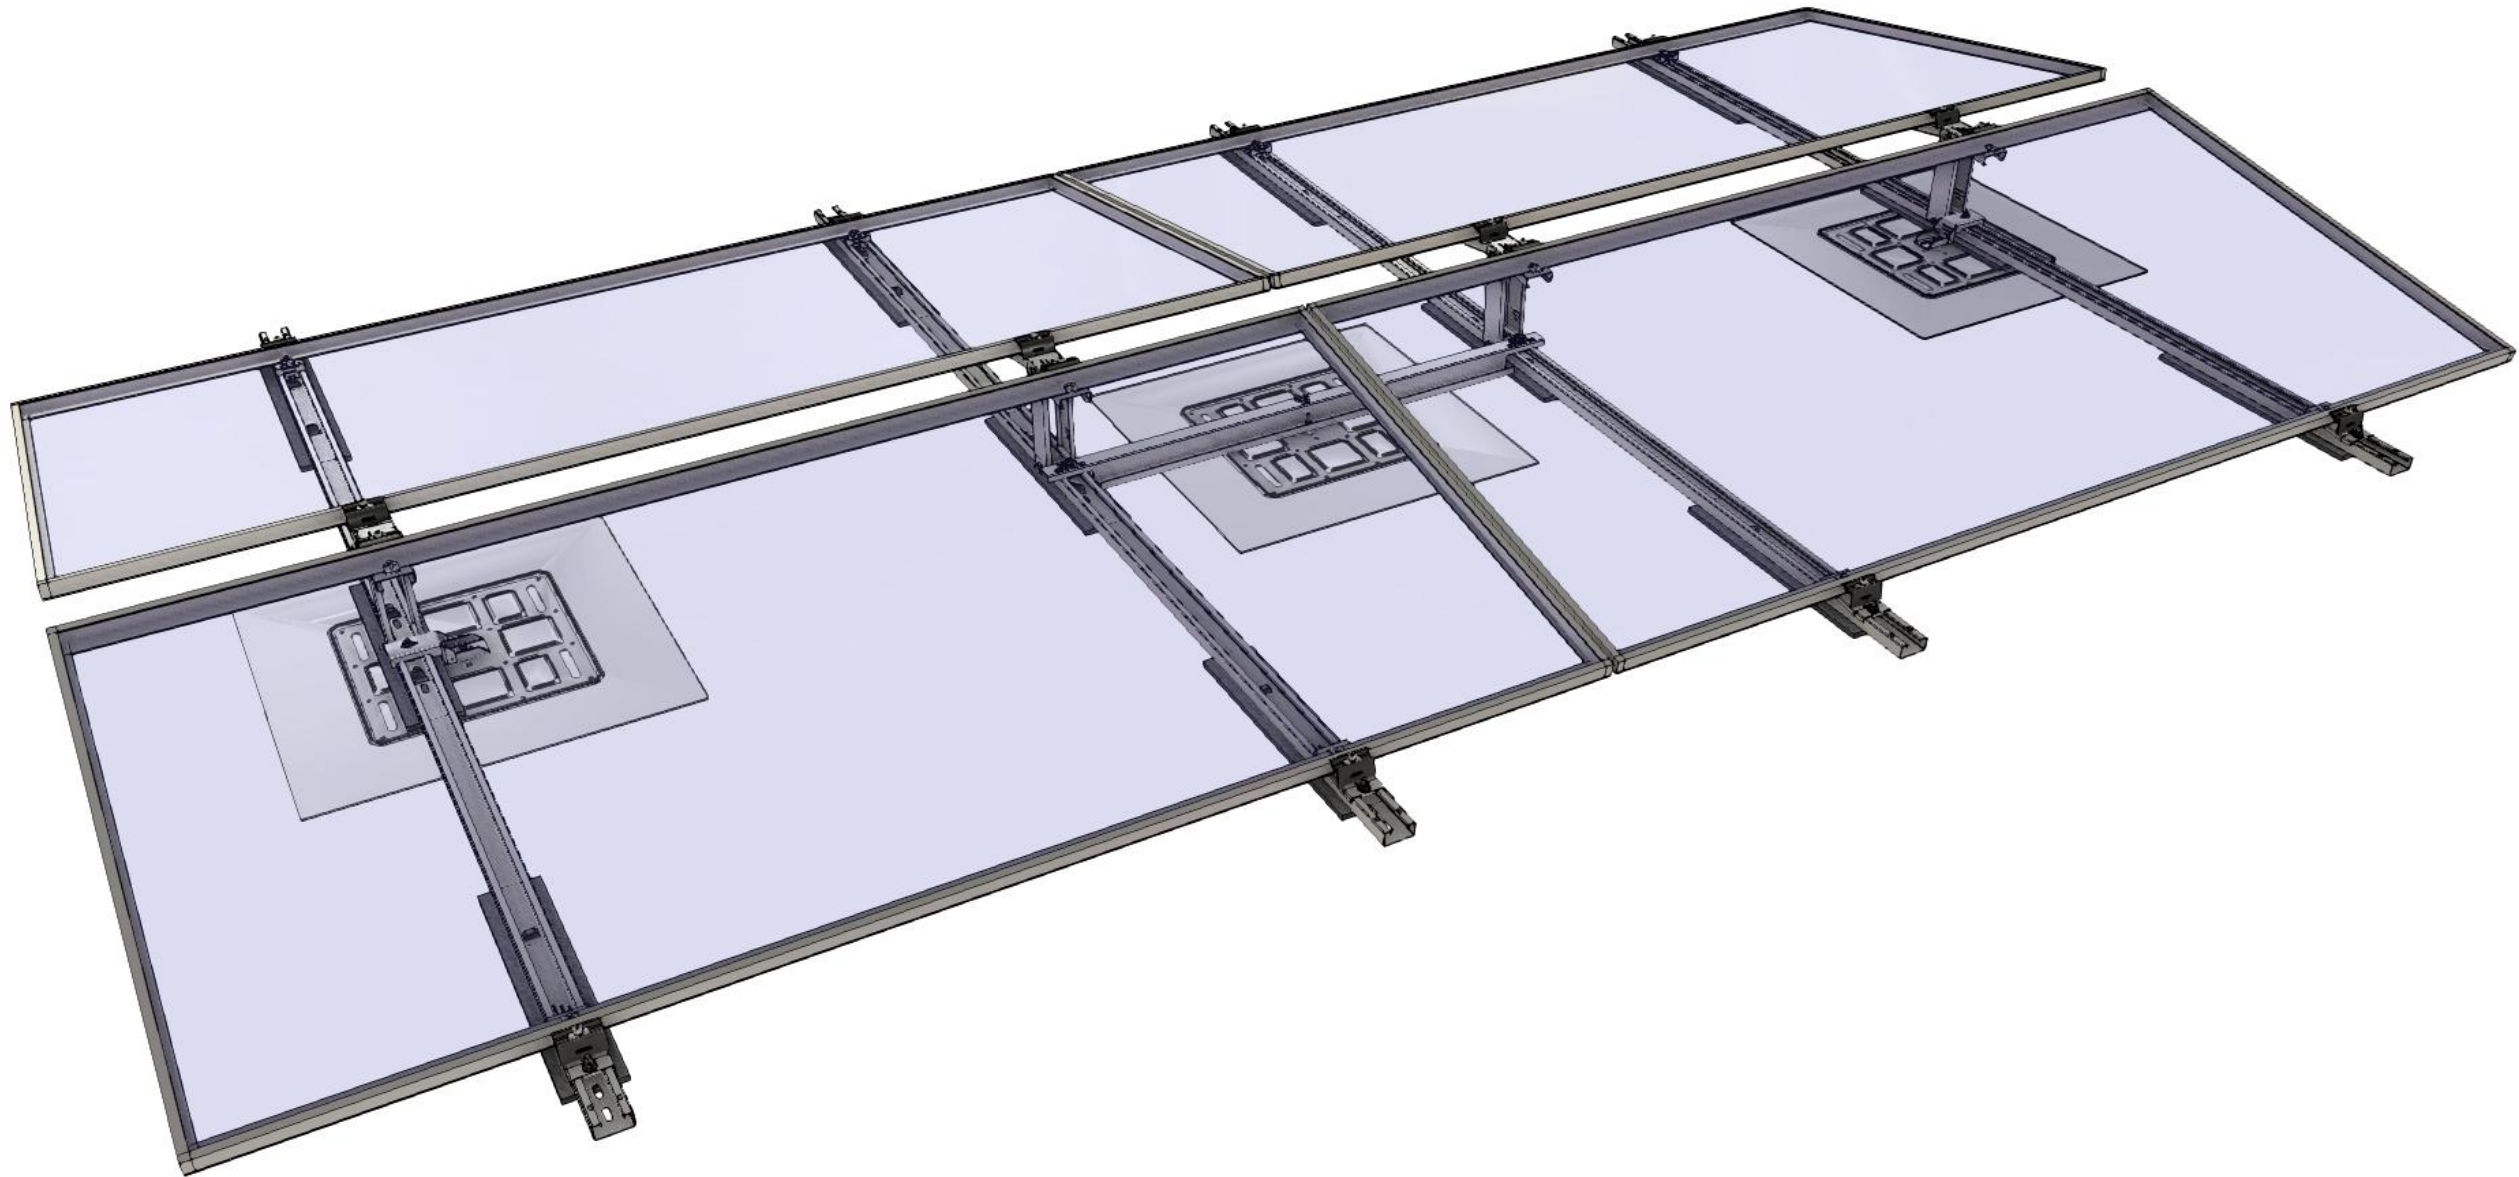

Kahden paneeliparin osat painotetulle järjestelmälle

ORIMA[®]

Kahden paneeliparin lisäosat painotetulle järjestelmälle

Osa	Nimitys	kpl	Koodi / sähkönumero
1	Painokivipidikesarja - 1800 mm - 2382 mm - 2000 mm (vakiomitta)	2	60180-2 / 8002648 60180-3 / 8002649 60190 / 8002646
2	Kiskokiinnikesarja	4	60220 / 8002637
3	Kumisuojamatto	6	60240 / 8002639
4	Easy Rail päätykiinnike	8	36770 / 8002522 3677033 / 8002541 musta

Painokivipidikesarjat:

- Paneelikohtaiset mitat esim; 1800, 2382, 1722 mm jne.
- Vakiomitta (=varastomitta) esim; 2000 mm. Lyhennetään työmaalla paneelikoon ja layout:in mukaan.

Kahden paneeliparin lisäosat hitsatulle järjestelmälle