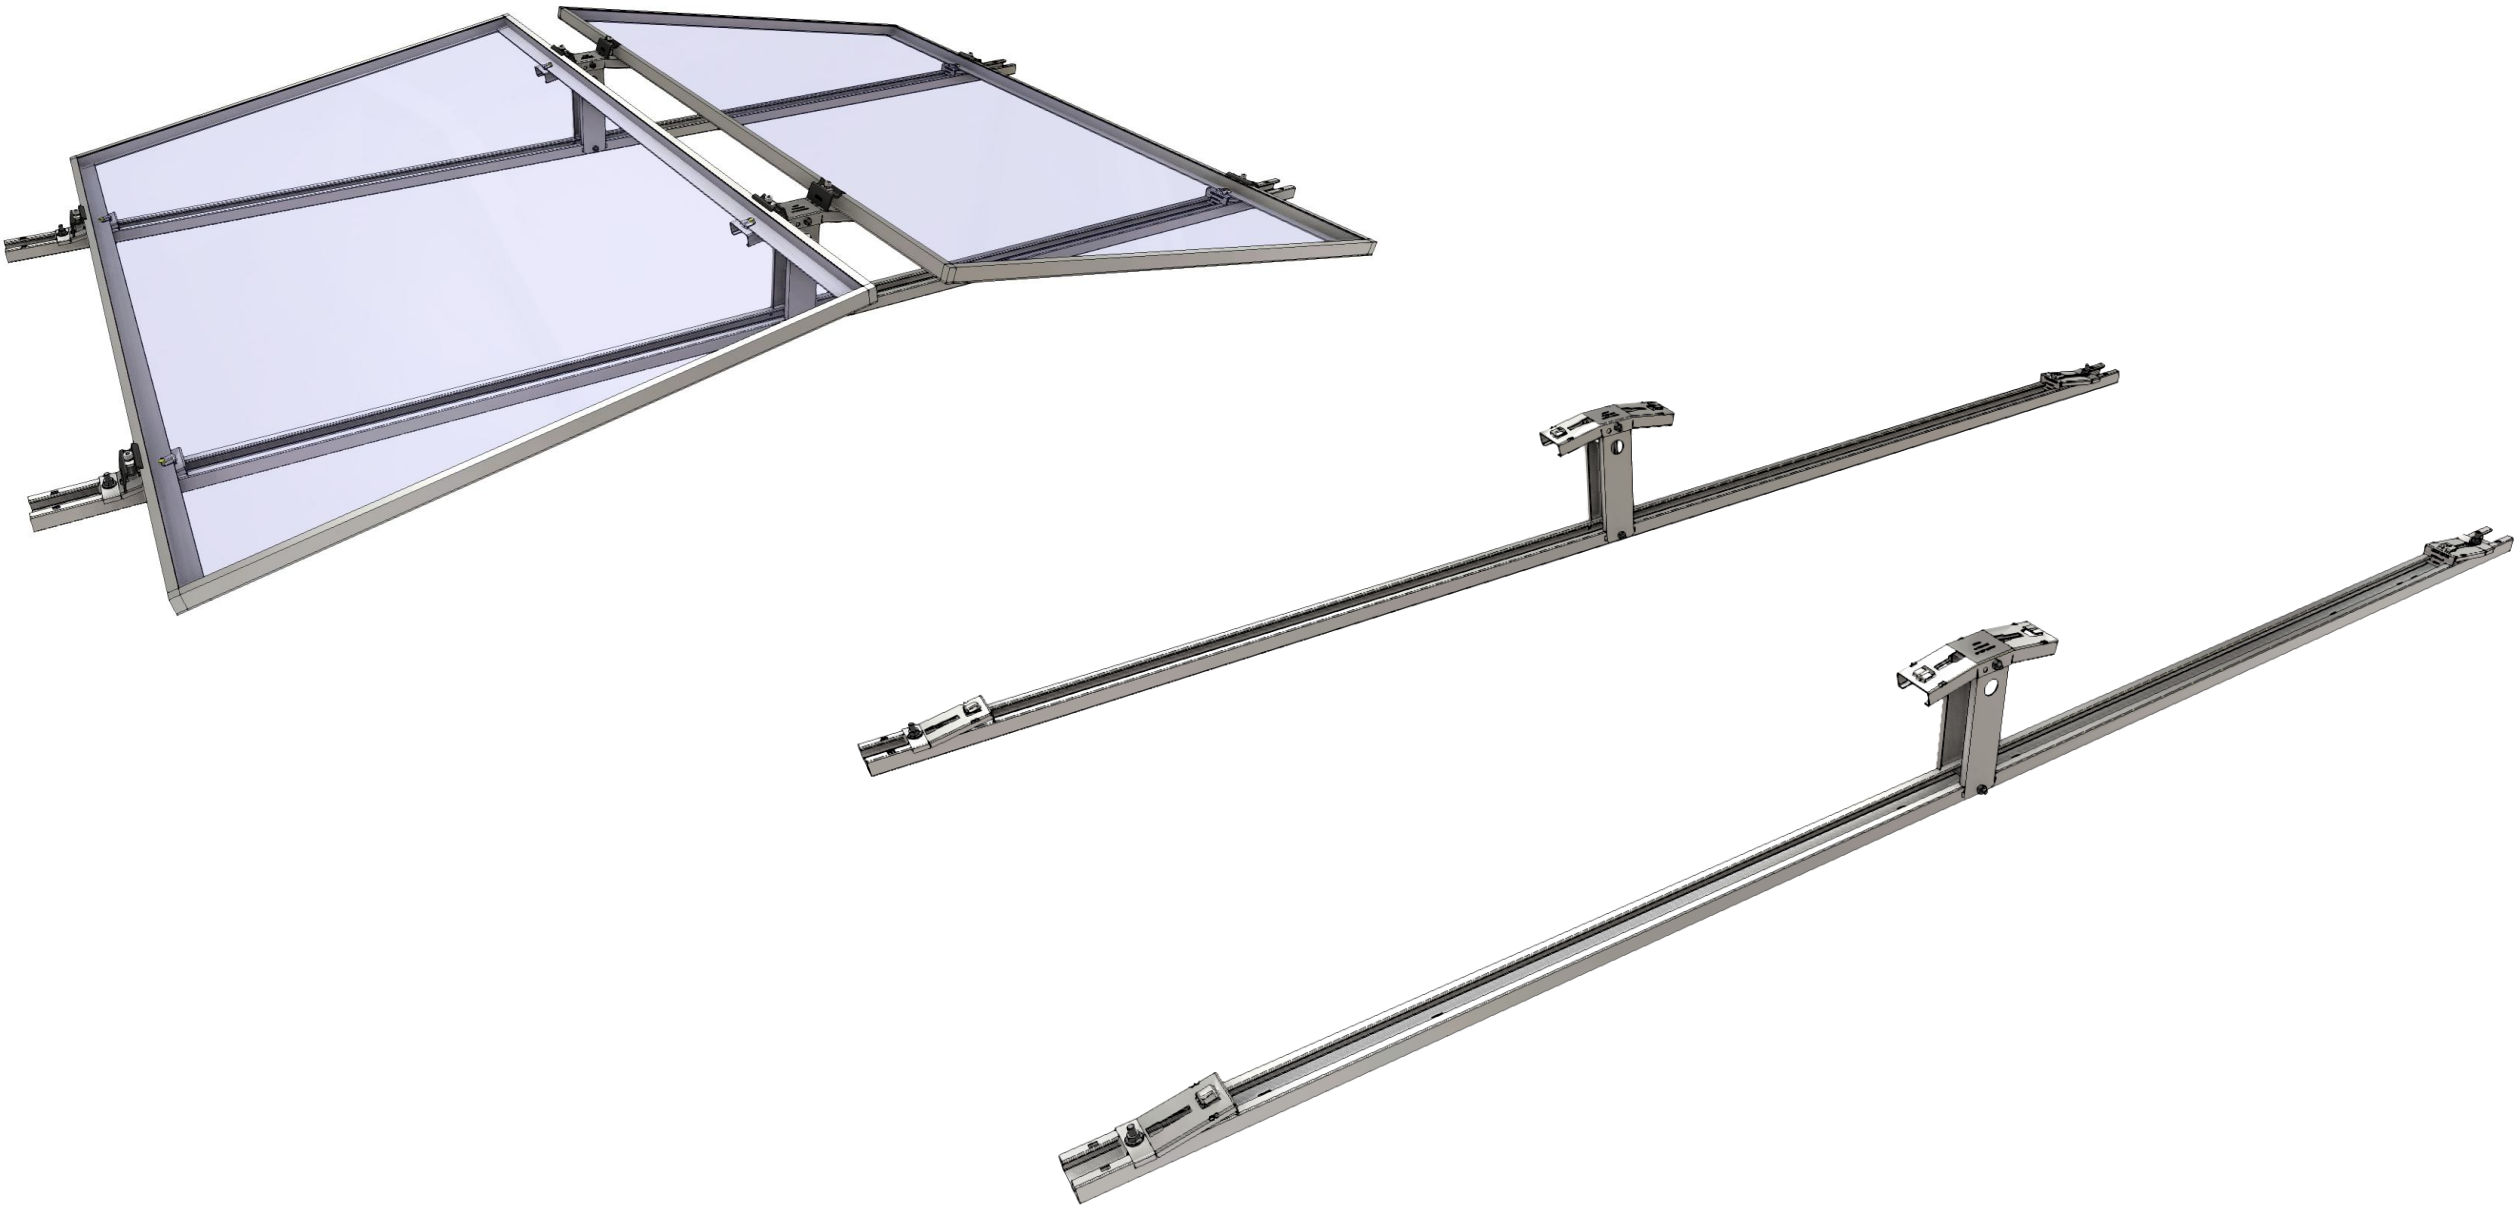

Orima Solar Alfa EW osat

20.11.2025

Telineen vakio-osat (kahdelle paneelille)

ORIMA[®]

Telineen vakio-osat (kahdelle paneelille kaikissa asennuksissa)

Osa	Nimitys	kpl	Koodi / sähkönumero
<u>Virtuaalinen myyntikoodi sisältää:</u>		1	60160
1	Alapalkki 2.7 m	2	60230 / 8002638
2	Keskituen yläosasarja	2	60250 / 8002640
3	Keskituen alaosa	2	60240 / 8002639
4	Alakiinnikesarja	4	60260 / 8002641

Telineen vakio-osat (kahdelle paneelille kaikissa asennuksissa)

Osa	Nimitys	kpl	Koodi / sähkönumero
<u>Virtuaalinen myyntikoodi sisältää:</u>		1	60160
1	Alapalkki 2.7 m	2	60230 / 8002638
2	Keskituen yläosasarja	2	60250 / 8002640
3	Keskituen alaosa	2	60240 / 8002639
4	Alakiinnikesarja	4	60260 / 8002641

Kahden paneeliparin osat painotetulle järjestelmälle

ORIMA[®]

Kahden paneeliparin lisäosat painotetulle järjestelmälle

Osa	Nimitys	kpl	Koodi / sähkönumero
1	Painokivipidikesarja - 1800 mm - 2382 mm - 2000 mm (vakiomitta)	2	60180-2 / 8002648 60180-3 / 8002649 60190 / 8002646
2	Kiskokiinnikesarja	4	60220 / 8002637
3	Kumisuojamatto	6	60240 / 8002639
4	Easy Rail päätykiinnike	8	36770 / 8002522 3677033 / 8002541 musta

Painokivipidikesarjat:

- Paneelikohtaiset mitat esim; 1800, 2382, 1722 mm jne.
- Vakiomitta (=varastomitta) esim; 2000 mm. Lyhennetään työmaalla paneelikoon ja layout:in mukaan.

Kahden paneeliparin lisäosat hitsatulle järjestelmälle