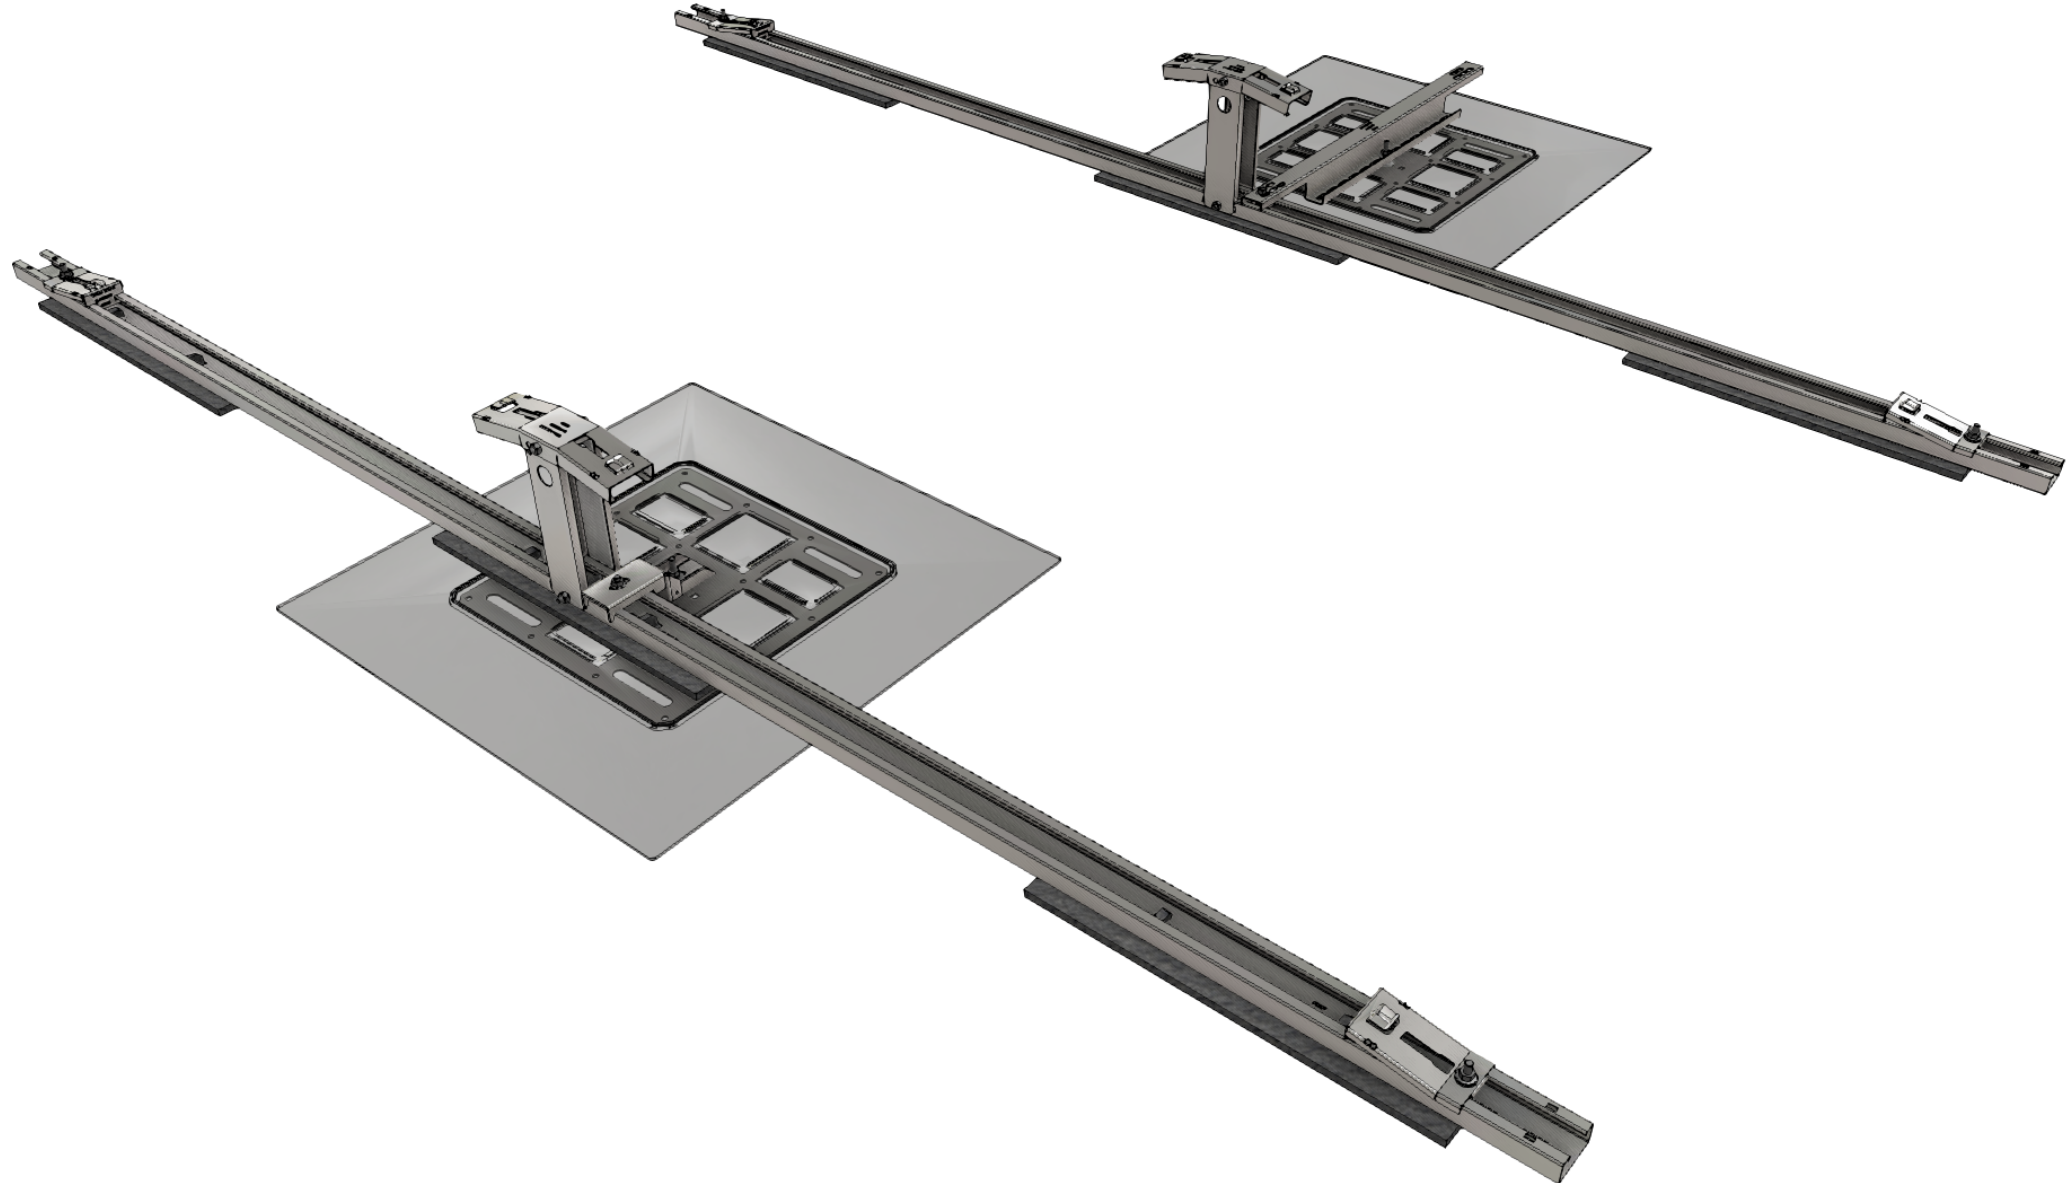

Telineen vakio-osat (kahdelle paneelille kaikissa asennuksissa)

Osa	Nimitys	kpl	Koodi / sähkönumero
<u>Virtuaalinen myyntikoodi sisältää:</u>		1	60160
1	Alapalkki 2.7 m	2	60230 / 8002638
2	Keskituen yläosasarja	2	60250 / 8002640
3	Keskituen alaosa	2	60240 / 8002639
4	Alakiinnikesarja	4	60260 / 8002641

Kahden paneeliparin osat painotetulle järjestelmälle

ORIMA[®]

Kahden paneeliparin lisäosat painotetulle järjestelmälle

Osa	Nimitys	kpl	Koodi / sähkönumero
1	Painokivipidikesarja - 1800 mm - 2382 mm - 2000 mm (vakiomitta)	2	60180-2 / 8002648 60180-3 / 8002649 60190 / 8002646
2	Kiskokiinnikesarja	4	60220 / 8002637
3	Kumisuojamatto	6	60240 / 8002639
4	Easy Rail päätykiinnike	8	36770 / 8002522 3677033 / 8002541 musta

Painokivipidikesarjat:

- Paneelikohtaiset mitat esim; 1800, 2382, 1722 mm jne.
- Vakiomitta (=varastomitta) esim; 2000 mm. Lyhennetään työmaalla paneelikoon ja layout:in mukaan.

Kahden paneeliparin lisäosat hitsatulle järjestelmälle

UP kiinnityspalkin pituus valitaan paneelimallin ja -koon mukaan. Esim.
1800 mm Longi -> malli -1 (750 mm)
2382 mm Longi -> malli -3 (1200 mm)

Virtuaalinen myyntikoodi 6016000