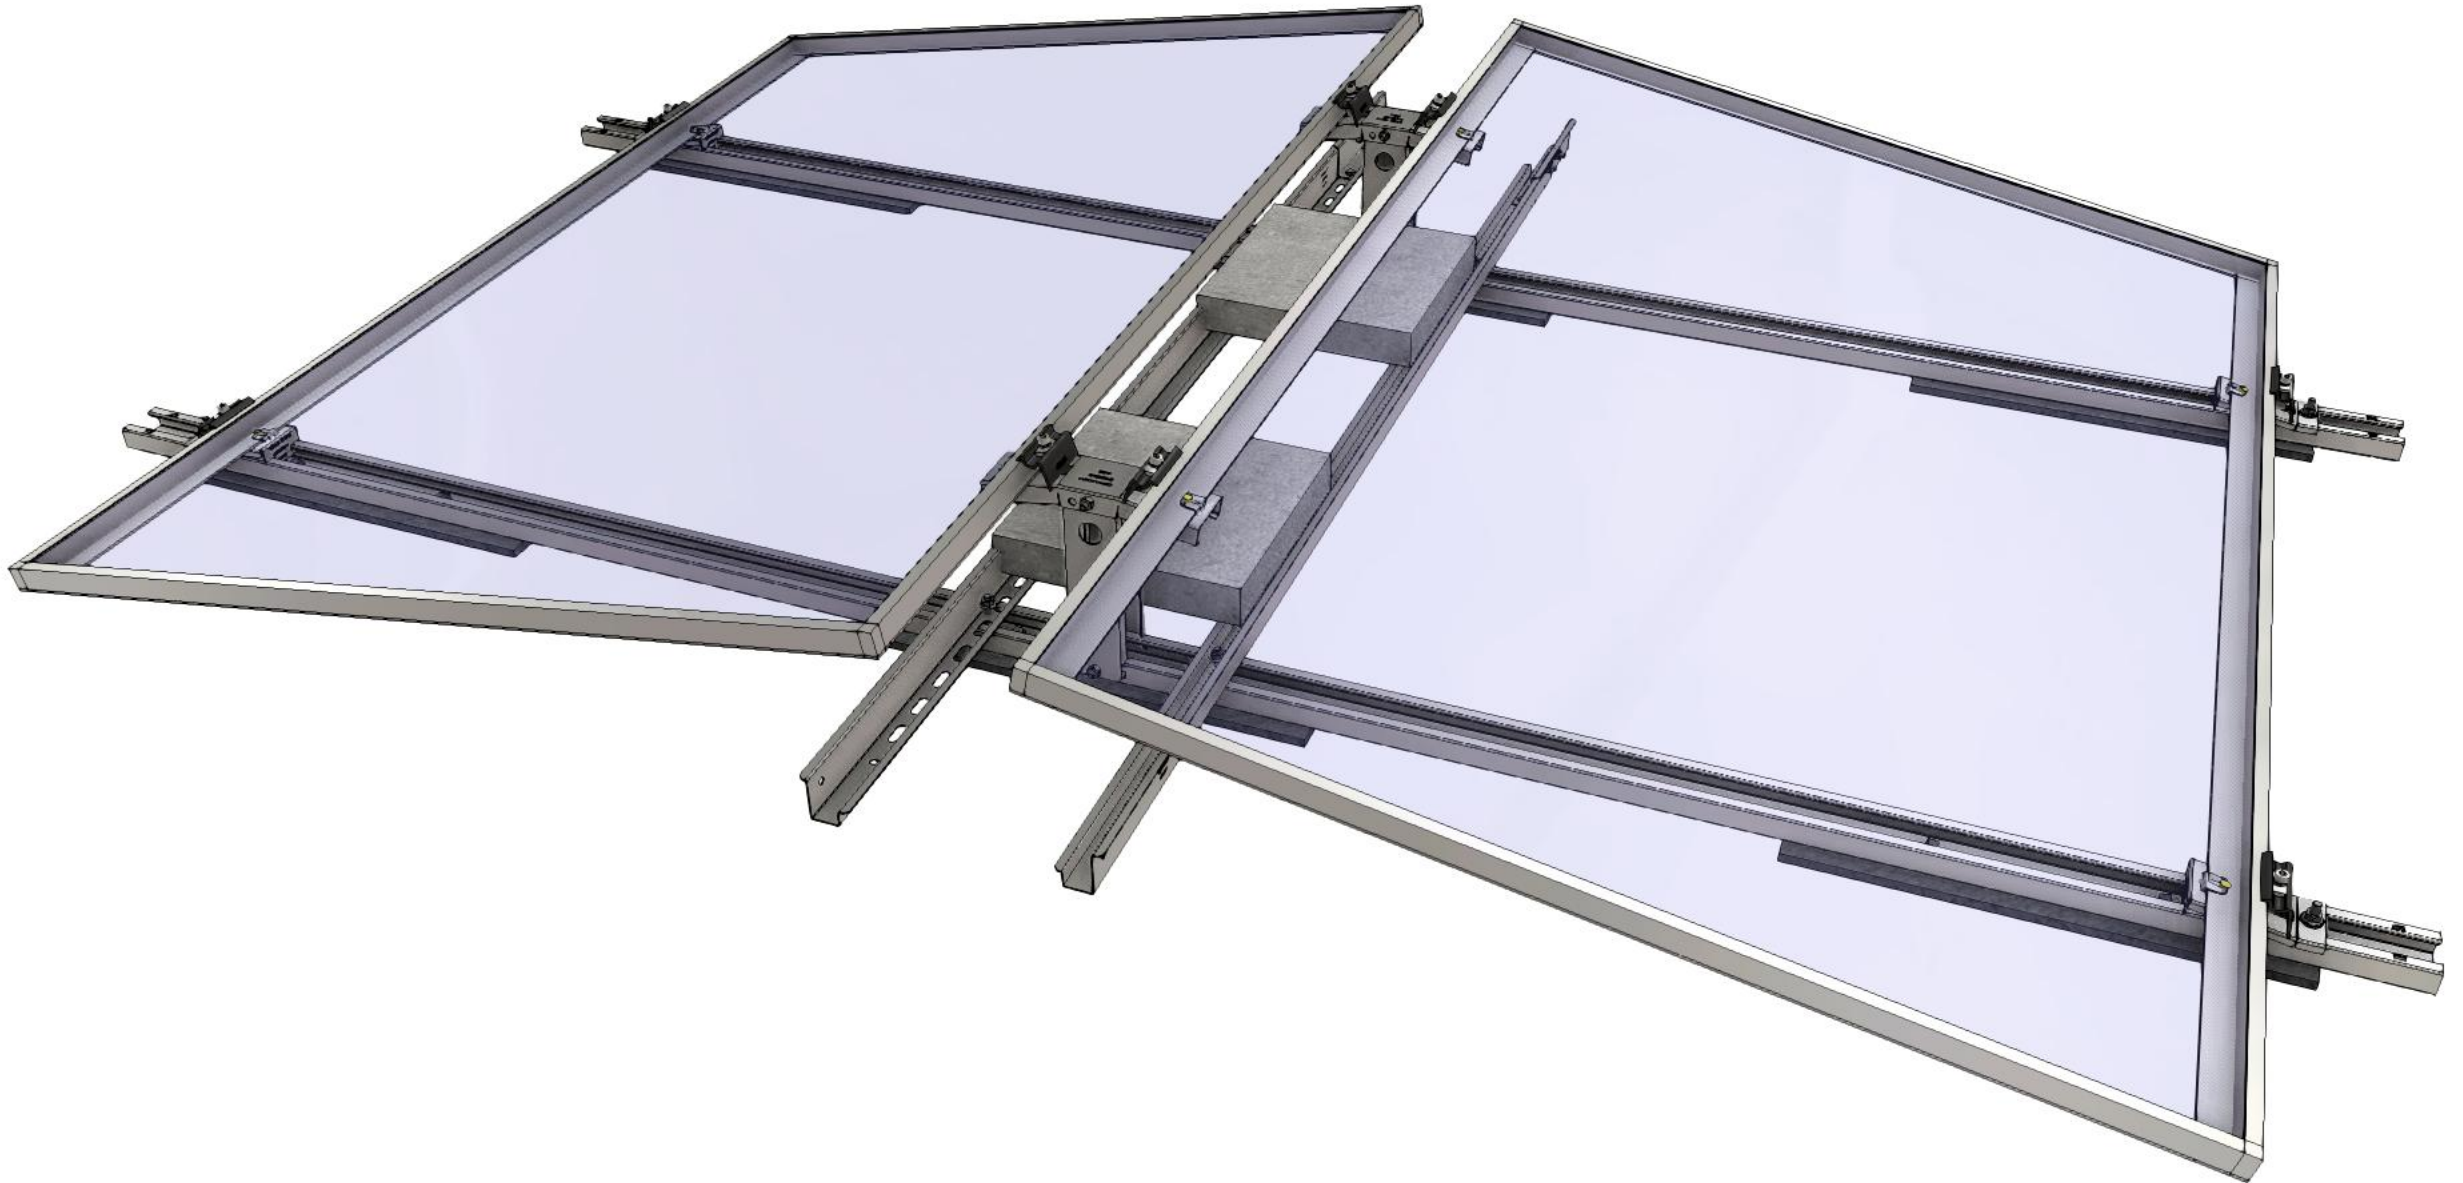

Orima Solar Alfa EW osat

20.11.2025

Telineen vakio-osat (kahdelle paneelille)

ORIMA[®]

Telineen vakio-osat (kahdelle paneelille kaikissa asennuksissa)

Osa	Nimitys	kpl	Koodi / sähkönumero
<u>Virtuaalinen myyntikoodi sisältää:</u>		1	60160
1	Alapalkki 2.7 m	2	60230 / 8002638
2	Keskituen yläosasarja	2	60250 / 8002640
3	Keskituen alaosa	2	60240 / 8002639
4	Alakiinnikesarja	4	60260 / 8002641

Telineen vakio-osat (kahdelle paneelille kaikissa asennuksissa)

Osa	Nimitys	kpl	Koodi / sähkönumero
<u>Virtuaalinen myyntikoodi sisältää:</u>		1	60160
1	Alapalkki 2.7 m	2	60230 / 8002638
2	Keskituen yläosasarja	2	60250 / 8002640
3	Keskituen alaosa	2	60240 / 8002639
4	Alakiinnikesarja	4	60260 / 8002641

Kahden paneeliparin osat painotetulle järjestelmälle

ORIMA[®]

Kahden paneeliparin lisäosat painotetulle järjestelmälle

Osa	Nimitys	kpl	Koodi / sähkönumero
1	Painokivipidikesarja - 1800 mm - 2382 mm - 2000 mm (vakiomitta)	2	60180-2 / 8002648 60180-3 / 8002649 60190 / 8002646
2	Kiskokiinnikesarja	4	60220 / 8002637
3	Kumisuojamatto	6	60240 / 8002639
4	Easy Rail päätykiinnike	8	36770 / 8002522 3677033 / 8002541 musta

Painokivipidikesarjat:

- Paneelikohtaiset mitat esim; 1800, 2382, 1722 mm jne.
- Vakiomitta (=varastomitta) esim; 2000 mm. Lyhennetään työmaalla paneelikoon ja layout:in mukaan.

Kahden paneeliparin lisäosat hitsatulle järjestelmälle