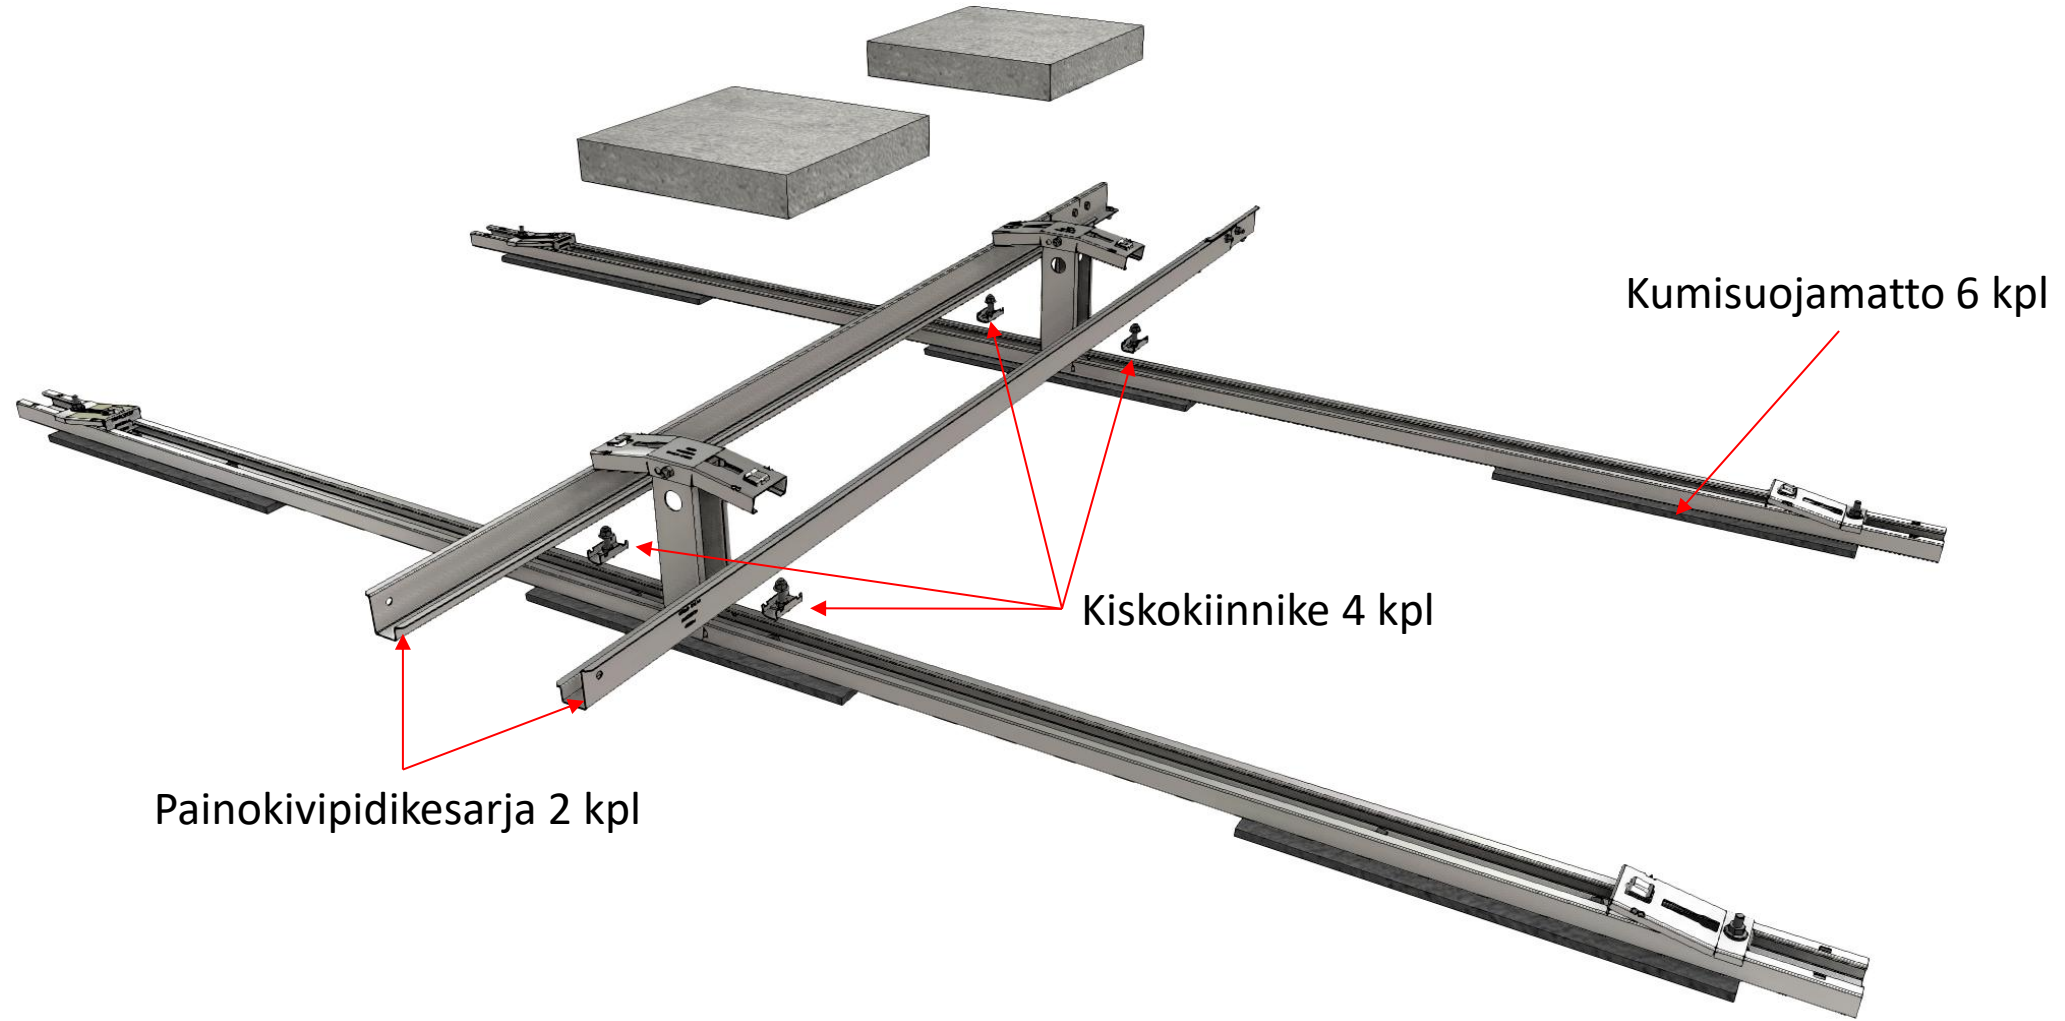

Orima Solar Alfa EW osat

20.11.2025

Telineen vakio-osat (kahdelle paneelille)

ORIMA[®]

Telineen vakio-osat (kahdelle paneelille kaikissa asennuksissa)

Osa	Nimitys	kpl	Koodi / sähkönumero
<u>Virtuaalinen myyntikoodi sisältää:</u>		1	60160
1	Alapalkki 2.7 m	2	60230 / 8002638
2	Keskituen yläosasarja	2	60250 / 8002640
3	Keskituen alaosa	2	60240 / 8002639
4	Alakiinnikesarja	4	60260 / 8002641

Telineen vakio-osat (kahdelle paneelille kaikissa asennuksissa)

Osa	Nimitys	kpl	Koodi / sähkönumero
<u>Virtuaalinen myyntikoodi sisältää:</u>		1	60160
1	Alapalkki 2.7 m	2	60230 / 8002638
2	Keskituen yläosasarja	2	60250 / 8002640
3	Keskituen alaosa	2	60240 / 8002639
4	Alakiinnikesarja	4	60260 / 8002641

Kahden paneeliparin osat painotetulle järjestelmälle

ORIMA[®]

Kahden paneeliparin lisäosat painotetulle järjestelmälle

Osa	Nimitys	kpl	Koodi / sähkönumero
1	Painokivipidikesarja - 1800 mm - 2382 mm - 2000 mm (vakiomitta)	2	60180-2 / 8002648 60180-3 / 8002649 60190 / 8002646
2	Kiskokiinnikesarja	4	60220 / 8002637
3	Kumisuojamatto	6	60240 / 8002639
4	Easy Rail päätykiinnike	8	36770 / 8002522 3677033 / 8002541 musta

Painokivipidikesarjat:

- Paneelikohtaiset mitat esim; 1800, 2382, 1722 mm jne.
- Vakiomitta (=varastomitta) esim; 2000 mm. Lyhennetään työmaalla paneelikoon ja layout:in mukaan.

Kahden paneeliparin lisäosat hitsatulle järjestelmälle