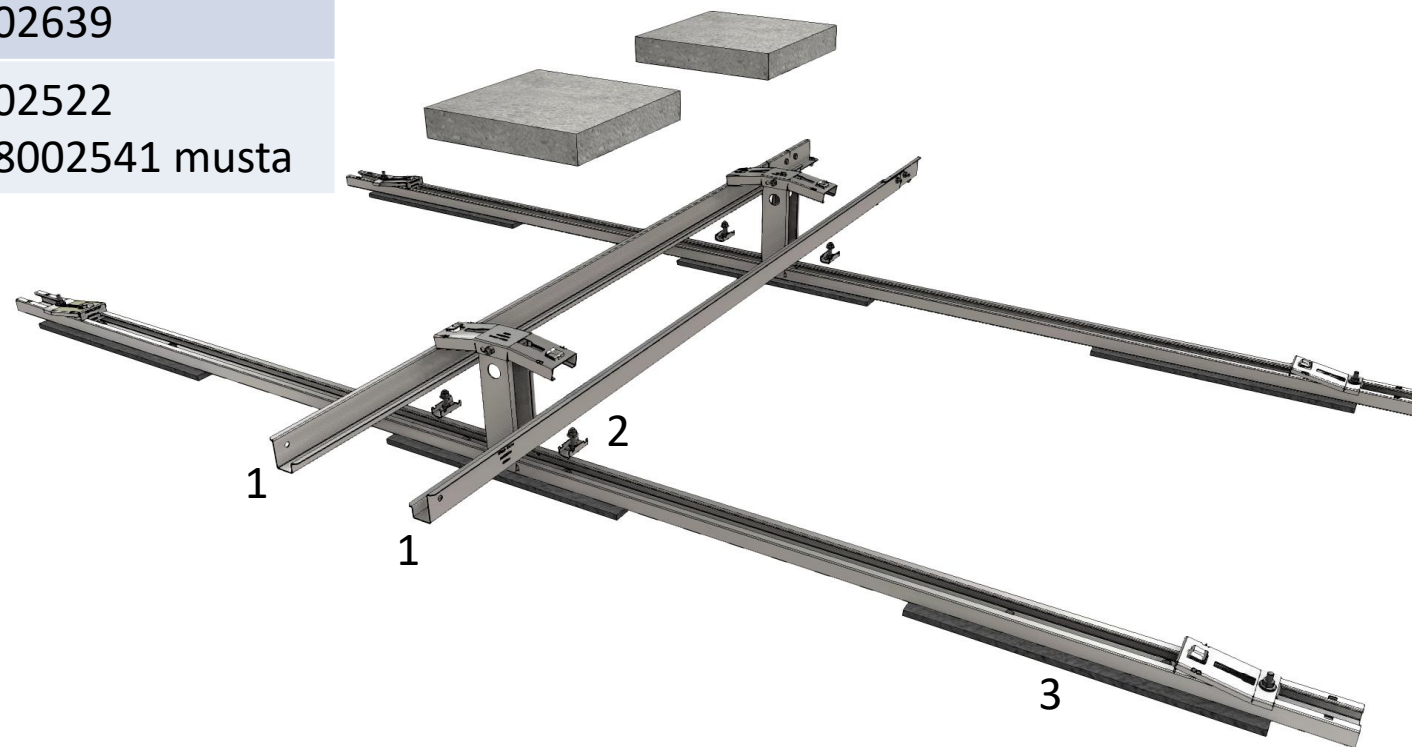

Telineen vakio-osat (kahdelle paneelille kaikissa asennuksissa)

Osa	Nimitys	kpl	Koodi / sähkönumero
<u>Virtuaalinen myyntikoodi sisältää:</u>		1	60160
1	Alapalkki 2.7 m	2	60230 / 8002638
2	Keskituen yläosasarja	2	60250 / 8002640
3	Keskituen alaosa	2	60240 / 8002639
4	Alakiinnikesarja	4	60260 / 8002641

Kahden paneeliparin osat painotetulle järjestelmälle

ORIMA[®]

Kahden paneeliparin lisäosat painotetulle järjestelmälle

Osa	Nimitys	kpl	Koodi / sähkönumero
1	Painokivipidikesarja - 1800 mm - 2382 mm - 2000 mm (vakiomitta)	2	60180-2 / 8002648 60180-3 / 8002649 60190 / 8002646
2	Kiskokiinnikesarja	4	60220 / 8002637
3	Kumisuojamatto	6	60240 / 8002639
4	Easy Rail päätykiinnike	8	36770 / 8002522 3677033 / 8002541 musta

Painokivipidikesarjat:

- Paneelikohtaiset mitat esim; 1800, 2382, 1722 mm jne.
- Vakiomitta (=varastomitta) esim; 2000 mm. Lyhennetään työmaalla paneelikoon ja layout:in mukaan.

Kahden paneeliparin lisäosat hitsatulle järjestelmälle