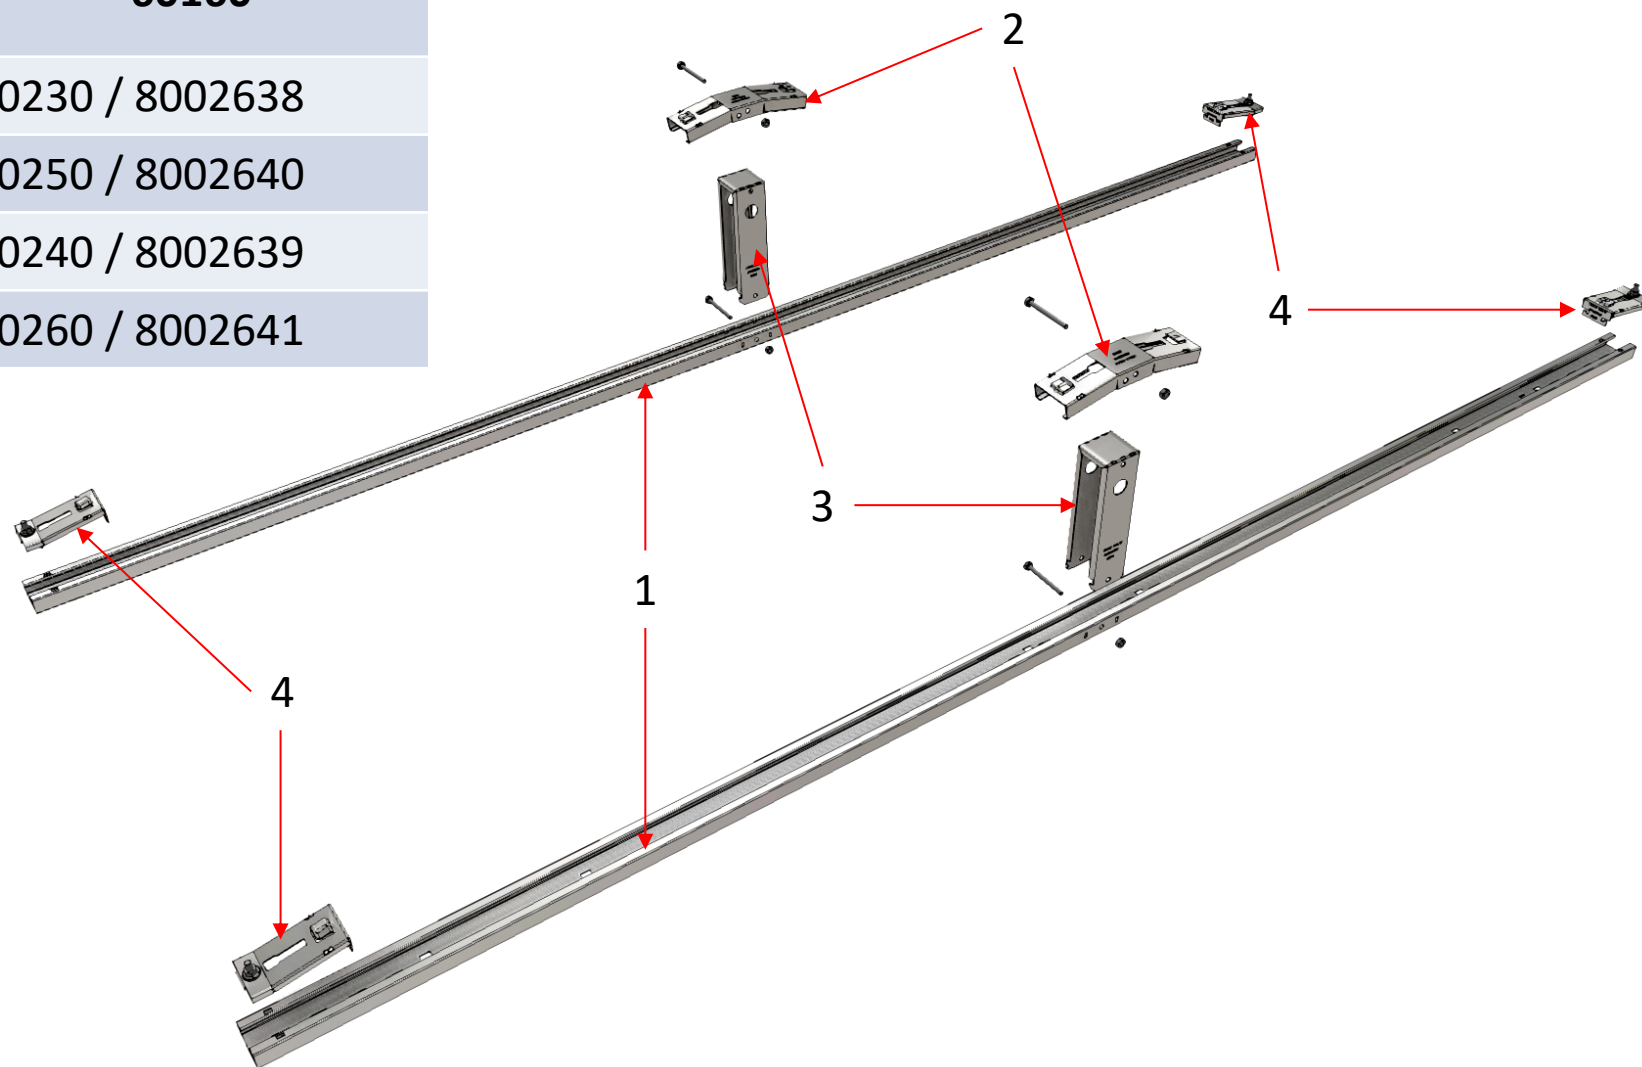

Orima Solar Alfa EW osat

20.11.2025

Telineen vakio-osat (kahdelle paneelille)

ORIMA[®]

Telineen vakio-osat (kahdelle paneelille kaikissa asennuksissa)

Osa	Nimitys	kpl	Koodi / sähkönumero
<u>Virtuaalinen myyntikoodi sisältää:</u>		1	60160
1	Alapalkki 2.7 m	2	60230 / 8002638
2	Keskituen yläosasarja	2	60250 / 8002640
3	Keskituen alaosa	2	60240 / 8002639
4	Alakiinnikesarja	4	60260 / 8002641

Telineen vakio-osat (kahdelle paneelille kaikissa asennuksissa)

Osa	Nimitys	kpl	Koodi / sähkönumero
<u>Virtuaalinen myyntikoodi sisältää:</u>		1	60160
1	Alapalkki 2.7 m	2	60230 / 8002638
2	Keskituen yläosasarja	2	60250 / 8002640
3	Keskituen alaosa	2	60240 / 8002639
4	Alakiinnikesarja	4	60260 / 8002641

Kahden paneeliparin osat painotetulle järjestelmälle

ORIMA[®]

Kahden paneeliparin lisäosat painotetulle järjestelmälle

Osa	Nimitys	kpl	Koodi / sähkönumero
1	Painokivipidikesarja - 1800 mm - 2382 mm - 2000 mm (vakiomitta)	2	60180-2 / 8002648 60180-3 / 8002649 60190 / 8002646
2	Kiskokiinnikesarja	4	60220 / 8002637
3	Kumisuojamatto	6	60240 / 8002639
4	Easy Rail päätykiinnike	8	36770 / 8002522 3677033 / 8002541 musta

Painokivipidikesarjat:

- Paneelikohtaiset mitat esim; 1800, 2382, 1722 mm jne.
- Vakiomitta (=varastomitta) esim; 2000 mm. Lyhennetään työmaalla paneelikoon ja layout:in mukaan.

Kahden paneeliparin lisäosat hitsatulle järjestelmälle