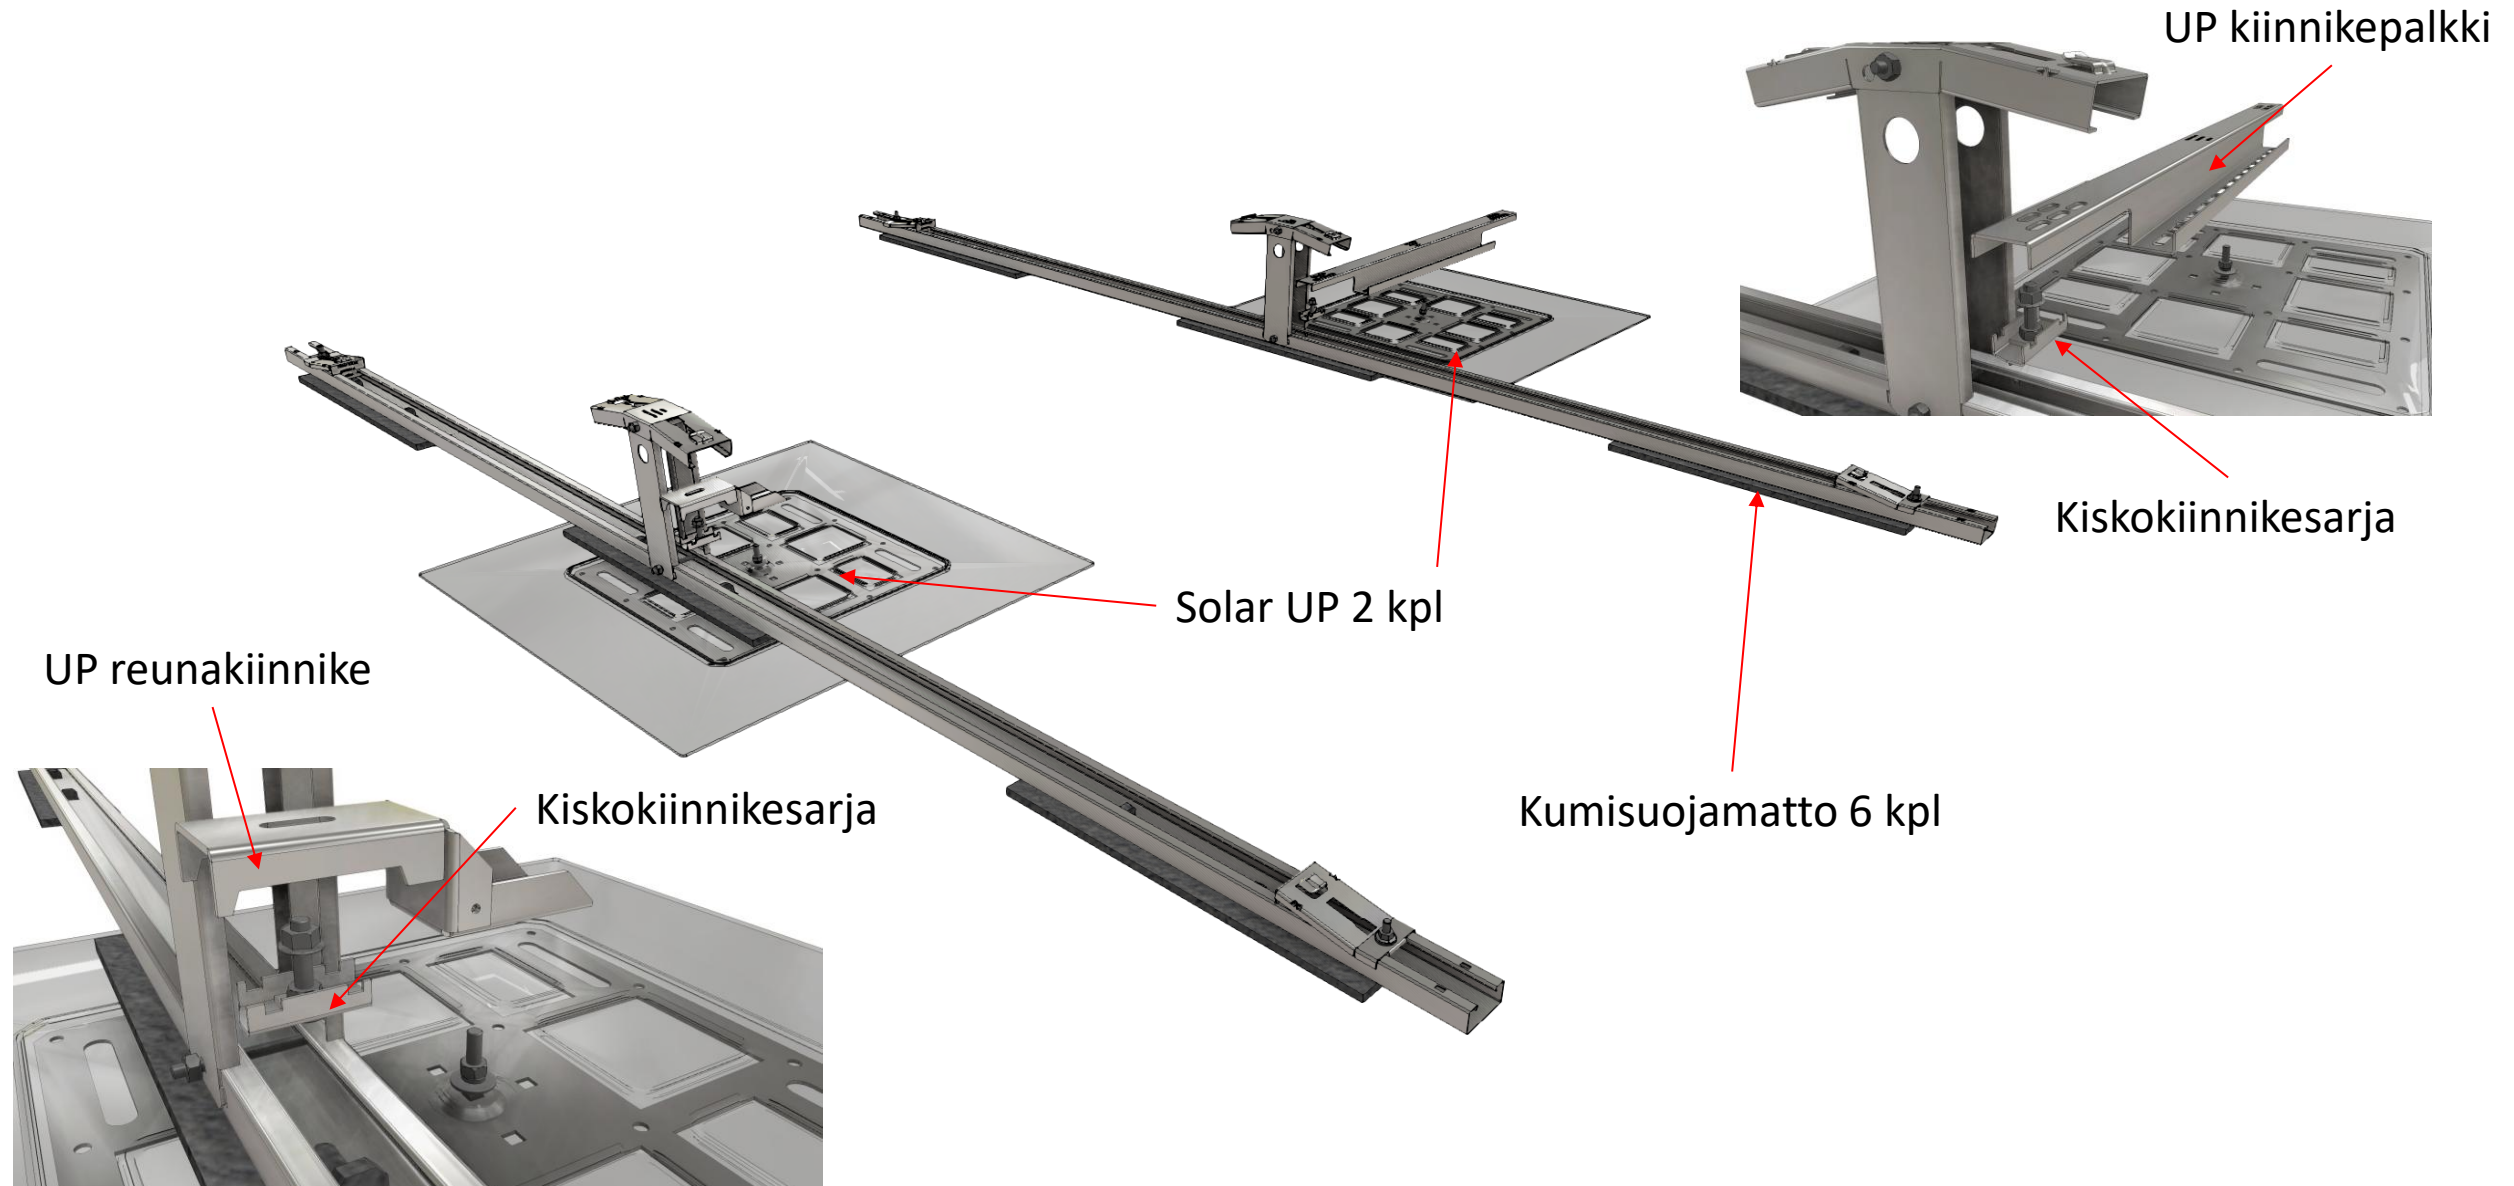

Kahden paneeliparin osat painotetulle järjestelmälle

ORIMA[®]

Kahden paneeliparin lisäosat painotetulle järjestelmälle

Osa	Nimitys	kpl	Koodi / sähkönumero
1	Painokivipidikesarja - 1800 mm - 2382 mm - 2000 mm (vakiomitta)	2	60180-2 / 8002648 60180-3 / 8002649 60190 / 8002646
2	Kiskokiinnikesarja	4	60220 / 8002637
3	Kumisuojamatto	6	60240 / 8002639
4	Easy Rail päätykiinnike	8	36770 / 8002522 3677033 / 8002541 musta

Painokivipidikesarjat:

- Paneelikohtaiset mitat esim; 1800, 2382, 1722 mm jne.
- Vakiomitta (=varastomitta) esim; 2000 mm. Lyhennetään työmaalla paneelikoon ja layout:in mukaan.

Kahden paneeliparin lisäosat hitsatulle järjestelmälle

Kahden paneeliparin lisäosat hitsatulle järjestelmälle

Osa	Nimitys	Kpl	Koodi / sähkönumero
1	UP reunakiinnike		60220 / 8002637
2	UP kiinnikepalkki - 1 = 750 mm - 2 = 1000 mm - 3 = 1200 mm		60200-1 / 8002635 60200-2 / 8002644 60200-3 / 8002645
3	Kiskokiinnikesarja		60220 / 8002637
4	Kumisuojamatto	6	60240 / 8002639
5	Solar UP ankkuri - Kiinnityslevy - Huopapala - Kiinnitystarvikesarja	1 1 0,1	36300 / 8002524 36390 / 8002526 36310 / 8002525
6	Easy Rail päätykiinnike	8	36770 / 8002522 3677033 / 8002541 musta