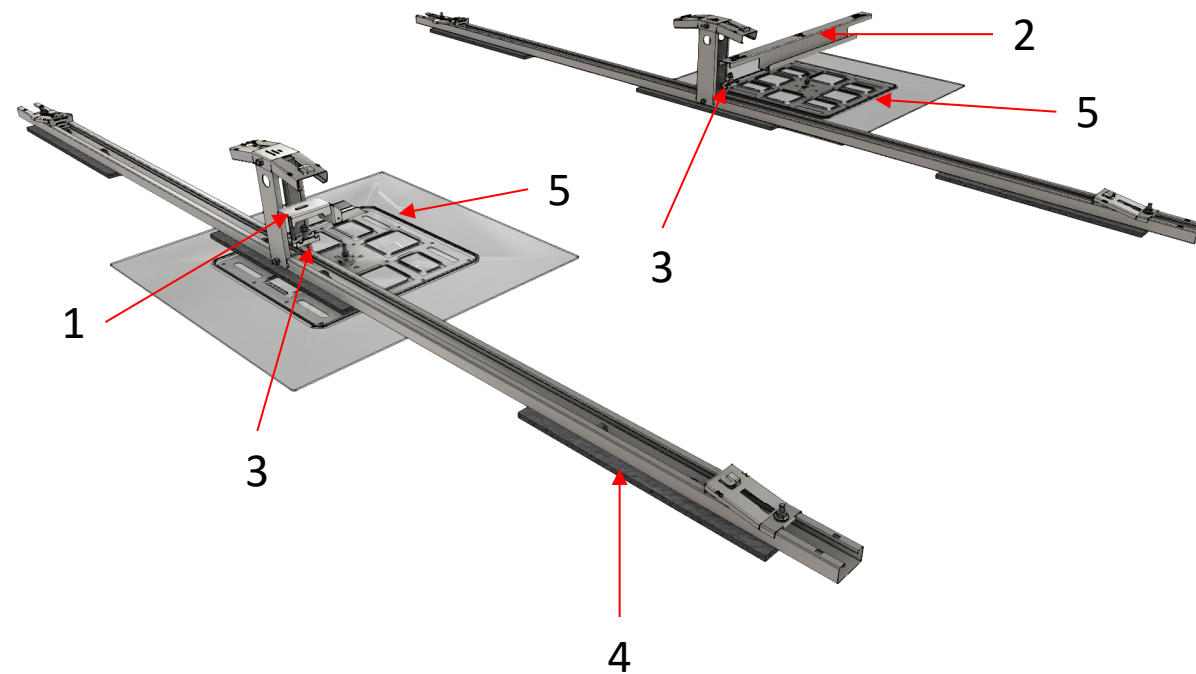

Kahden paneeliparin lisäosat hitsatulle järjestelmälle

Osa	Nimitys	Kpl	Koodi / sähkönumero
1	UP reunakiinnike		60220 / 8002637
2	UP kiinnikepalkki - 1 = 750 mm - 2 = 1000 mm - 3 = 1200 mm		60200-1 / 8002635 60200-2 / 8002644 60200-3 / 8002645
3	Kiskokiinnikesarja		60220 / 8002637
4	Kumisuojamatto	6	60240 / 8002639
5	Solar UP ankkuri - Kiinnityslevy - Huopapala - Kiinnitystarvikesarja	1 1 0,1	36300 / 8002524 36390 / 8002526 36310 / 8002525
6	Easy Rail päätykiinnike	8	36770 / 8002522 3677033 / 8002541 musta

UP kiinnityspalkin pituus valitaan paneelimallin ja -koon mukaan. Esim.
1800 mm Longi -> malli -1 (750 mm)
2382 mm Longi -> malli -3 (1200 mm)