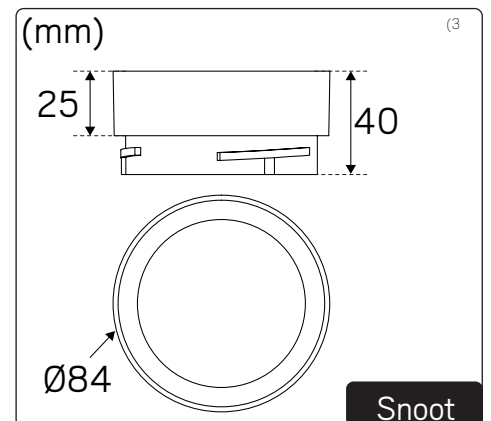

SAFETY INSTRUCTIONS

- **en** Read these instructions carefully before commencing installation and retain for future reference. The luminaire should be installed by a licensed electrician and in accordance with local regulations. Make sure that the power is off before installation or maintenance. List of recommended dimmers can be found at www.hidealite.uk
- **sv** Läs dessa instruktioner före installationen påbörjas och lämna den vidare till brukaren av anläggningen. Armaturen skall installeras av behörig installatör och enligt gällande föreskrifter. Se till att spänningen är frånslagen före installation eller underhåll. Lista på rekommenderade dimrar finns på www.hidealite.se
- **fi** Lue nämä ohjeet ennen asentamista ja luovuta ohjeet valaisimen seuraavalle käyttäjälle. Valaisimen saa asentaa valtuutettu asentaja voimassa olevien määräysten mukaisesti. Varmista, että jännite on kytketty päältä ennen asennusta ja huoltoa. Listan soveltuvista himmentimistä löydät osoitteesta www.hidealite.fi
- **no** Les disse instruksjonene før du starter installeringen, og gi den deretter videre til anleggets bruker. Armaturen skal installeres av en godkjent installatør og i henhold til gjeldende lover og regler. Sørg for at strømmen er koblet fra før installering og ved vedlikehold. Liste over anbefalte dimmere finnes på www.hidealite.no
- **da** Læs denne vejledning omhyggeligt, inden monteringen påbegyndes, og gem den til fremtidig reference. Belysningsarmaturet skal monteres af en autoriseret elektriker og i overensstemmelse med lokale love og regler. Sørg for, at strømmen er slået fra, inden monteringen eller vedligeholdelsen påbegyndes. En liste over anbefalede lysdæmpere kan findes på www.hidealite.dk
- **de** Lesen Sie diese Anweisungen sorgfältig, bevor Sie mit der Installation beginnen, und bewahren Sie sie für späteres Nachschlagen auf. Dieses Leuchtmittel muss durch einen lizenzierten Elektriker im Einklang mit den örtlichen Vorschriften installiert werden. Stellen Sie vor Installations- oder Wartungsarbeiten sicher, dass keine Spannung mehr anliegt. Eine Liste empfohlener Dimmer finden Sie auf www.hidealite.com
- **pl** Przed przystąpieniem do instalacji należy się uważnie zapoznać z instrukcją i zachować ją na przyszłość. Oprawę oświetleniową powinien zainstalować uprawniony elektryk zgodnie z miejscowymi przepisami. Przed instalacją lub konserwacją wyłączyć zasilanie. Listę zalecanych ściemniaczy można znaleźć na stronie www.hidealite.pl
- **fr** Lisez attentivement ces consignes avant de commencer l'installation. Pensez également à vous y reporter ultérieurement. Le luminaire doit être installé par un électricien agréé, conformément à la réglementation locale. Veillez à couper le courant avant l'installation et toute opération de maintenance. La liste des gradateurs recommandés est disponible sur le site www.hidealite.com