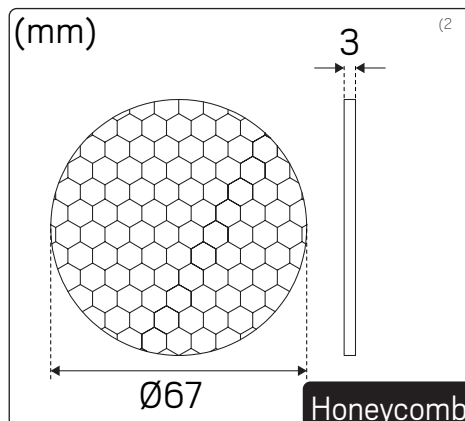

SAFETY INSTRUCTIONS

- **en** Read these instructions carefully before commencing installation and retain for future reference. The luminaire should be installed by a licensed electrician and in accordance with local regulations. Make sure that the power is off before installation or maintenance. List of recommended dimmers can be found at www.hidealite.uk
- **sv** Läs dessa instruktioner före installationen påbörjas och lämna den vidare till brukaren av anläggningen. Armaturen skall installeras av behörig installatör och enligt gällande föreskrifter. Se till att spänningen är frånslagen före installation eller underhåll. Lista på rekommenderade dimrar finns på www.hidealite.se
- **fi** Lue nämä ohjeet ennen asentamista ja luovuta ohjeet valaisimen seuraavalle käyttäjälle. Valaisimen saa asentaa valtuutettu asentaja voimassa olevien määräysten mukaisesti. Varmista, että jännite on kytketty päältä ennen asennusta ja huoltoa. Listan soveltuvista himmentimistä löydät osoitteesta www.hidealite.fi
- **no** Les disse instruksjonene før du starter installeringen, og gi den deretter videre til anleggets bruker. Armaturen skal installeres av en godkjent installatør og i henhold til gjeldende lover og regler. Sørg for at strømmen er koblet fra før installering og ved vedlikehold. Liste over anbefalte dimmere finnes på www.hidealite.no
- **da** Læs denne vejledning omhyggeligt, inden monteringen påbegyndes, og gem den til fremtidig reference. Belysningsarmaturet skal monteres af en autoriseret elektriker og i overensstemmelse med lokale love og regler. Sørg for, at strømmen er slået fra, inden monteringen eller vedligeholdelsen påbegyndes. En liste over anbefalede lysdæmpere kan findes på www.hidealite.dk
- **de** Lesen Sie diese Anweisungen sorgfältig, bevor Sie mit der Installation beginnen, und bewahren Sie sie für späteres Nachschlagen auf. Dieses Leuchtmittel muss durch einen lizenzierten Elektriker im Einklang mit den örtlichen Vorschriften installiert werden. Stellen Sie vor Installations- oder Wartungsarbeiten sicher, dass keine Spannung mehr anliegt. Eine Liste empfohlener Dimmer finden Sie auf www.hidealite.com
- **pl** Przed przystąpieniem do instalacji należy się uważnie zapoznać z instrukcją i zachować ją na przyszłość. Oprawę oświetleniową powinien zainstalować uprawniony elektryk zgodnie z miejscowymi przepisami. Przed instalacją lub konserwacją wyłączyć zasilanie. Listę zalecanych ściemniaczy można znaleźć na stronie www.hidealite.pl
- **fr** Lisez attentivement ces consignes avant de commencer l'installation. Pensez également à vous y reporter ultérieurement. Le luminaire doit être installé par un électricien agréé, conformément à la réglementation locale. Veillez à couper le courant avant l'installation et toute opération de maintenance. La liste des gradateurs recommandés est disponible sur le site www.hidealite.com