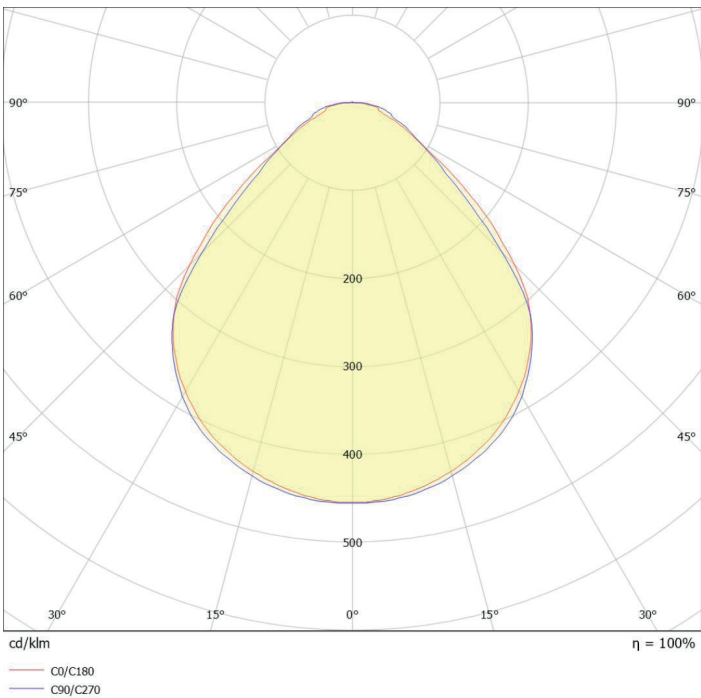

- Teho valittavissa 19 - 38 W
- Valovirta 2400 - 4500 lm
- Värilämpötila 3000 K / 4000 K
- UGR<19
- SDCM3
- Suojausluokka II
- Kytkenä 3 x 2,5mm², ketjutettavissa
- IP54/IP20
- IK02
- Elinikä L80B20: 100 000 h
- Käyttöympäristön lämpötila: -25...40°
- 5 vuoden tuotetakuu
- Valonlähteen energiatehokkuusluokka E

Backlit panel:
LED-moduulit on sijoitettu paneelin pohjaan/takakanteen, mutta valaisimen upotussyvyys on siitä huolimatta vain 28 mm

Sähkönumero	Toimittajan tuotekoodi	GTIN-koodi	Tekninen nimi
4202527	DEH952	6438056392727	IP54 4500LM 38W 2CCT MP