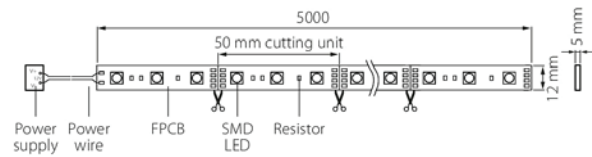

Norma 12V

Kosteussuojattu ja pienikokoinen Norma led-nauha on hyvä ratkaisu rakennusten julkisivujen ja kosteiden tilojen epäsuoraan valaistukseen. Käyttökohteita ovat toimistorakennukset, asuin kohteet, hotellit ja rakennusten ulkopinnat. Norma-nauha luo yhtenäisen valoviivan. Erillisellä himmennysyksiköllä valittavissa joko painonappi (Push dim) tai Dali-ohjaus. Nauhoista löytyy kaksi väriämpötilaa. Saatavana tilauksesta myös Casambi-ohjauksella, määrämittaan leikattuna ja tarvittaessa profiiliin asennettuna.

- UV suojattu silikonipäällysteinen led-nauha 12V.
- Suojausluokka III.
- Pituus 5 m. Yhtenäisen valoviivan maksimipituus on 5 m.
- 1,5 m liitosjohto.
- Ulkokäyttöön suositellaan Norma-asennusprofiileja. Pinta-asennettavissa myös nauhan omalla tarralla sekä erillisellä silikonikiinnikkeellä.
- Väriämpötilat 3000 K ja 4000 K.
- MacAdam 4 SDCM.
- IP65.
- 45 W / 5 m kela: 9 W, 700 lm/m.
- On/Off, Push dim, Dali.
- Käyttöympäristön lämpötila -20 ... 25 °C.
- Hyötyeliniä L70 50 000 h (Ta25°C).
- Projektikohtaisesti saatavana myös Casambi-ohjauksella, määrämittaan leikattuna sekä tarvittaessa profiiliin asennettuna.

Galvanoitu, teräksinen pinta-asennusprofiili 4289963 Norma led-nauhoille. Profiilin pituus on 1670 mm ja sitä on saatava myös valkoisena.

• Varastotuote

Norma 12V

SNRO	KOODI		W	LM
4209550	A2NOCA	IP65 12V 9W/m 830 5m	45	3500
4209551	A2NOCB	IP65 12V 9W/m 840 5m	45	3500