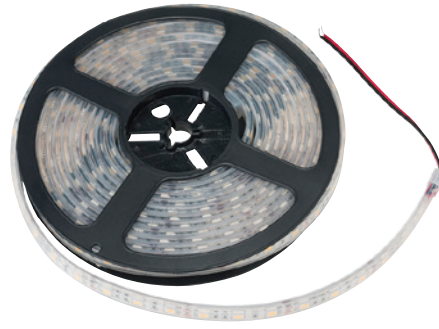

Norma 12V

Kosteussuojattu ja pienikokoinen Norma led-nauha on hyvä ratkaisu rakennusten julkisivujen ja kosteiden tilojen epäsuoraan valaistukseen. Käyttökohteita ovat toimistorakennukset, asuin kohteet, hotellit ja rakennusten ulkopinnat. Norma-nauha luo yhtenäisen valoviivan. Erillisellä himmennysyksiköllä valittavissa joko painonappi (Push dim) tai Dali-ohjaus. Nauhoista löytyy kaksi väriämpötilaa. Saatavana tilauksesta myös Casambi-ohjauksella, määrämittaan leikattuna ja tarvittaessa profiiliin asennettuna.

- UV suojattu silikonipäällysteinen led-nauha 12V.
- Suojausluokka III.
- Pituus 5 m. Yhtenäisen valoviivan maksimipituus on 5 m.
- 1,5 m liitosjohto.
- Ulkokäyttöön suositellaan Norma-asennusprofiileja. Pinta-asennettavissa myös nauhan omalla tarralla sekä erillisellä silikonikiinnikkeellä.
- Väriämpötilat 3000 K ja 4000 K.
- MacAdam 4 SDCM.
- IP65.
- 45 W / 5 m kela: 9 W, 700 lm/m.
- On/Off, Push dim, Dali.
- Käyttöympäristön lämpötila -20 ... 25 °C.
- Hyötyeliniä L70 50 000 h (Ta25°C).
- Projektikohtaisesti saatavana myös Casambi-ohjauksella, määrämittaan leikattuna sekä tarvittaessa profiiliin asennettuna.

Galvanoitu, teräksinen pinta-asennusprofiili 4289963 Norma led-nauhoille. Profiilin pituus on 1670 mm ja sitä on saatava myös valkoisena.

• Varastotuote

Norma 12V

SNRO	KOODI		W	LM
4209550	A2NOCA	IP65 12V 9W/m 830 5m	45	3500
4209551	A2NOCB	IP65 12V 9W/m 840 5m	45	3500