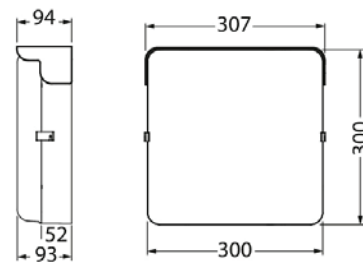

Noppa Flat

Kiinteällä ledillä varustettu Noppa Flat on suunniteltu numerovaloksi julkisiin kohteisiin ja asuinrakentamiseen. Tutustu myös Noppa-valaisimien muihin kupuvaihtoehtoihin. Lisävarusteeksi on saatavana lumilippa. Numerotarrat eivät sisälly pakkaukseen.

- Runko polykarbonaattia ja kupu opaloitua polykarbonaattia.
- Valkoinen, RAL 9016.
- Suojausluokka II.
- Katto- ja seinäasennus pintaan.
- Ketjutettavissa 3 x 2,5 mm², jousiliittimet.
- Asennuskorkeus 2–5 m.
- Väriämpötila 4000 K. CRI > 80 / Ra > 80.
- MacAdam 6 SDCM.
- IP65.
- IK10.
- Kiinteä led 12W / 900 lm.
- On/Off.
- Käyttöympäristön lämpötila -20 ... 25 °C.
- Hyötyelinikä L70 50 000 h (Ta25°C).