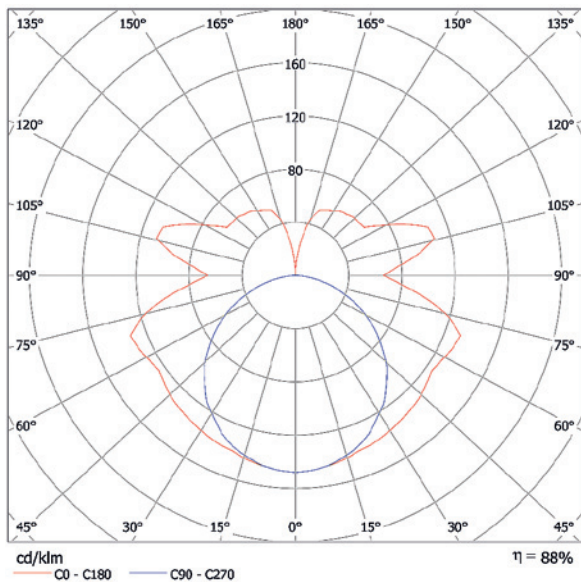

A	D
14W	584	400
24W	584	400
28W	1184	900
35W	1484	1200
49W	1484	1200
54W	1184	900
80W	1484	1200
2 x 14W	584	400
2 x 24W	584	400
2 x 28W	1184	900
2 x 35W	1484	1200
2 x 49W	1484	1200
2 x 54W	1184	900
2 x 80W	1484	1200

Rakenne	Runko ruostumatonta terästä.
Väri	Runko valkoinen, kupu kirkas.
Valonlähde	Loistelamppu T5, tilattava erikseen.
Asennus	Soveltuu seinä- tai kattoasennukseen. Pinta-asennus.
Kytkenä	Jousiliittimet 5 x 2,5 mm², ketjutettavissa.

2 X 36 W MAXILUX ST RUNKOVALAISIN