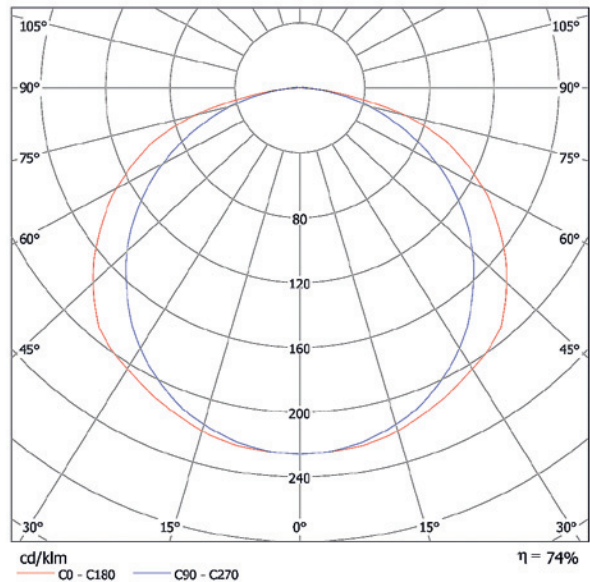

2 X 36 W MAXILUX ST MAALATTU HEIJASTIN