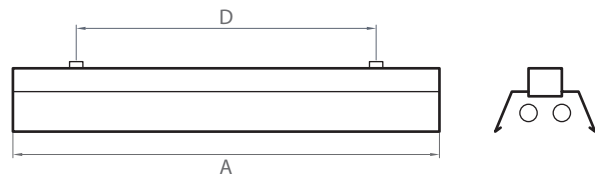

MAXILUX ST

	A	D
14W	584	400
24W	584	400
28W	1184	900
35W	1484	1200
49W	1484	1200
54W	1184	900
80W	1484	1200
2 x 14W	584	400
2 x 24W	584	400
2 x 28W	1184	900
2 x 35W	1484	1200
2 x 49W	1484	1200
2 x 54W	1184	900
2 x 80W	1484	1200

Rakenne	Runko ruostumatonta terästä.
Väri	Runko valkoinen, kupu kirkas.
Valonlähde	Loistelamppu T5, tilattava erikseen.
Asennus	Soveltuu seinä- tai kattoasennukseen. Pinta-asennus.
Kytkenä	Jousiliittimet 5 x 2,5 mm ² , ketjutettavissa.