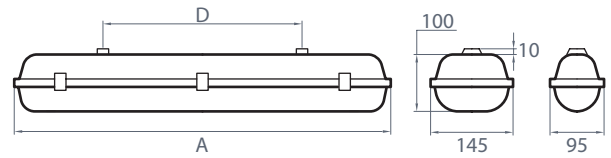

MARINA T5

- Rakenne Runko polykarbonaattia, kupu polykarbonaattia tai akryyliä.
- Väri Runko vaalea harmaa, kupu kirkas.
- Valonlähde Loistelamppu T5, tilattava erikseen.
- Asennus Soveltuu seinä- tai kattoasennukseen. Pinta-asennus.
- Kytkenä Jousiliittimet 5 x 2,5 mm², ketjutettavissa.

	A	D
14 W	662	350
24 W	662	350
28 W	1272	700
35 W	1572	940
49 W	1572	940
54 W	1272	700
80 W	1572	940
2 x 14 W	662	350
2 x 24 W	662	350
2 x 28 W	1272	700
2 x 35 W	1572	940
2 x 49 W	1572	940
2 x 54 W	1272	700
2 x 80 W	1572	940