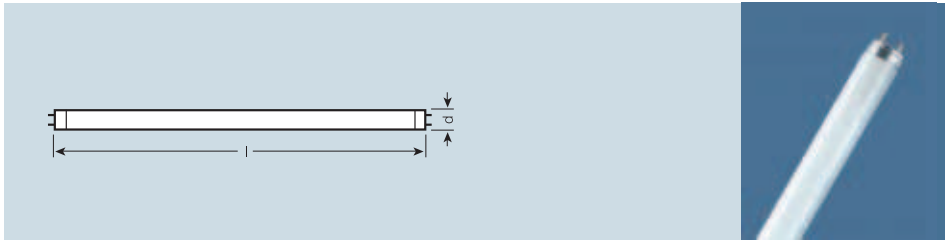

Värilliset T8-loistelamput

Nimike	Snro	EAN-koodi	W	lm		PUTKI d [mm]	l [mm]	
L 18 W/60	49 318 10	4050300 024219	18	900	Punainen	26	590	10
L 18 W/62	49 318 12	4008321 053275	18	970	Keltainen	26	590	12
L 18 W/66	49 318 16	4050300 024226	18	1800	Vihreä	26	590	10
L 18 W/67	49 318 17	4050300 024233	18	400	Sininen	26	590	10
L 30 W/67	49 318 37	4050300 366920	30	600	Sininen	26	895	10
L 36 W/60	49 329 21	4050300 024240	36	2400	Punainen	26	1200	10
L 36 W/62	49 329 23	4008321 053213	36	2300	Yellow	26	1200	12
L 36 W/66	49 329 25	4050300 024257	36	4400	Vihreä	26	1200	10
L 36 W/67	49 329 27	4050300 024264	36	900	Sininen	26	1200	10
L 38 W/62	–	4008321 232984	38	2270	Keltainen	26	1047	12
L 58 W/60	49 318 50	4050300 024271	58	3800	Punainen	26	1500	10
L 58 W/62	49 318 52	4008321 053251	58	4080	Keltainen	26	1500	12
L 58 W/66	49 318 56	4050300 024288	58	6700	Vihreä	26	1500	10
L 58 W/67	49 318 57	4050300 024295	58	1600	Sininen	26	1500	10

Mustavaloloistelamput, katso sivu 6.13.
Elektroniset QUICKTRONIC-liitäntälaitteet, katso luku 11.

Sininen värisävy 67 soveltuu käytettäväksi esim. julkisten tilojen WC:seissä estämässä suoneen pistettävien huumeiden käyttöä. Punainen värisävy 60 ei sovellu pimiölampuksi.