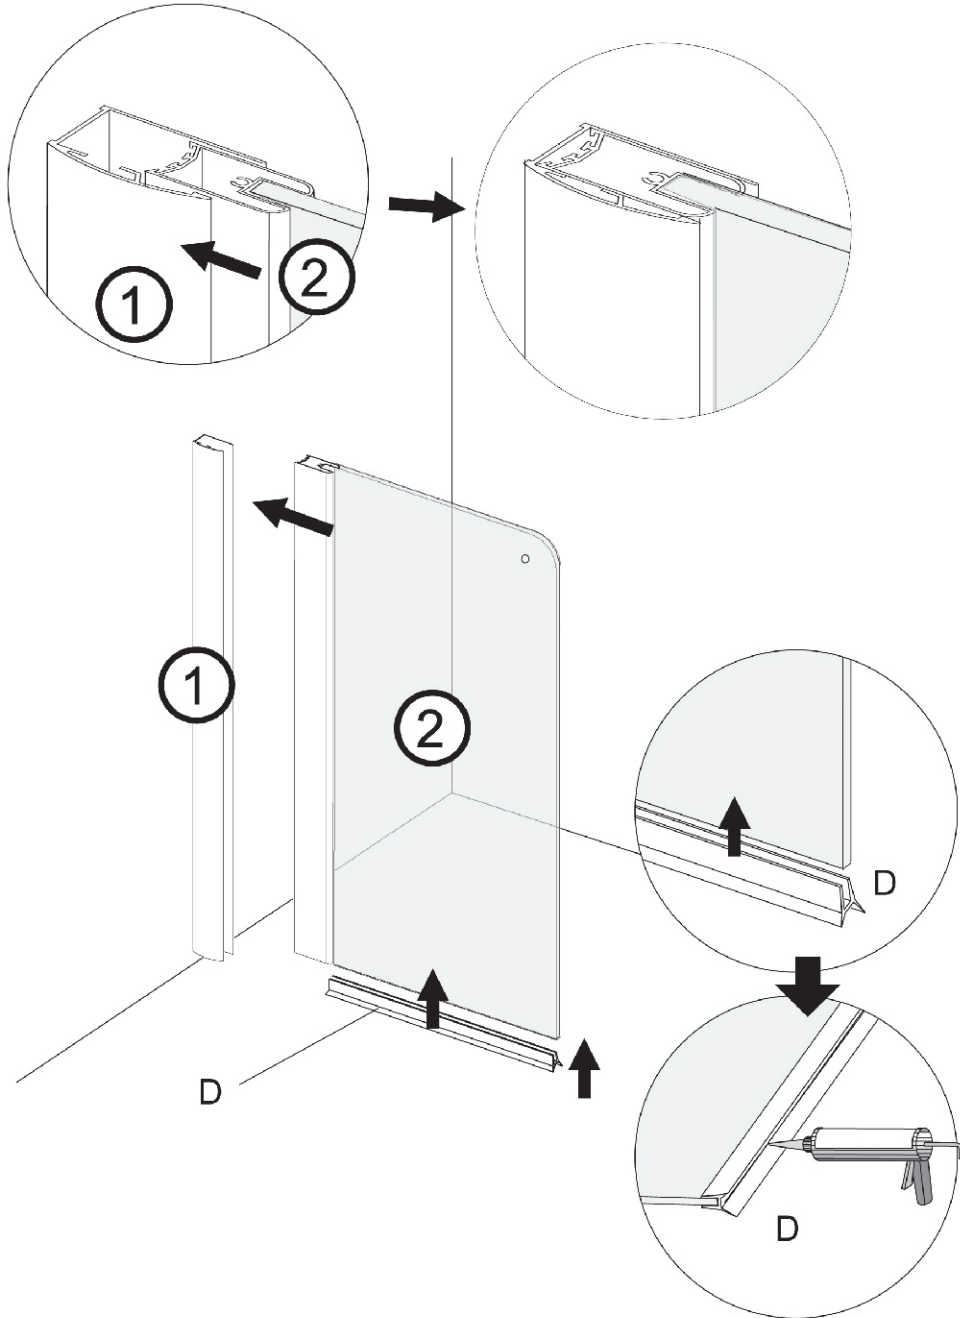

OPAL[®]

Installation manual | Shower Wall
Asennusohje | Suihkuseinä
Installationsinstruktion | Duschvägg
60X(70-100)X200 cm

Not included
Ei sisälly

A1	 ST4x30mm	x4
A2	 ST4x12mm	x4
A3	 St4x45mm	x1
B		x4
C1		x4
C2		x1
D		x1