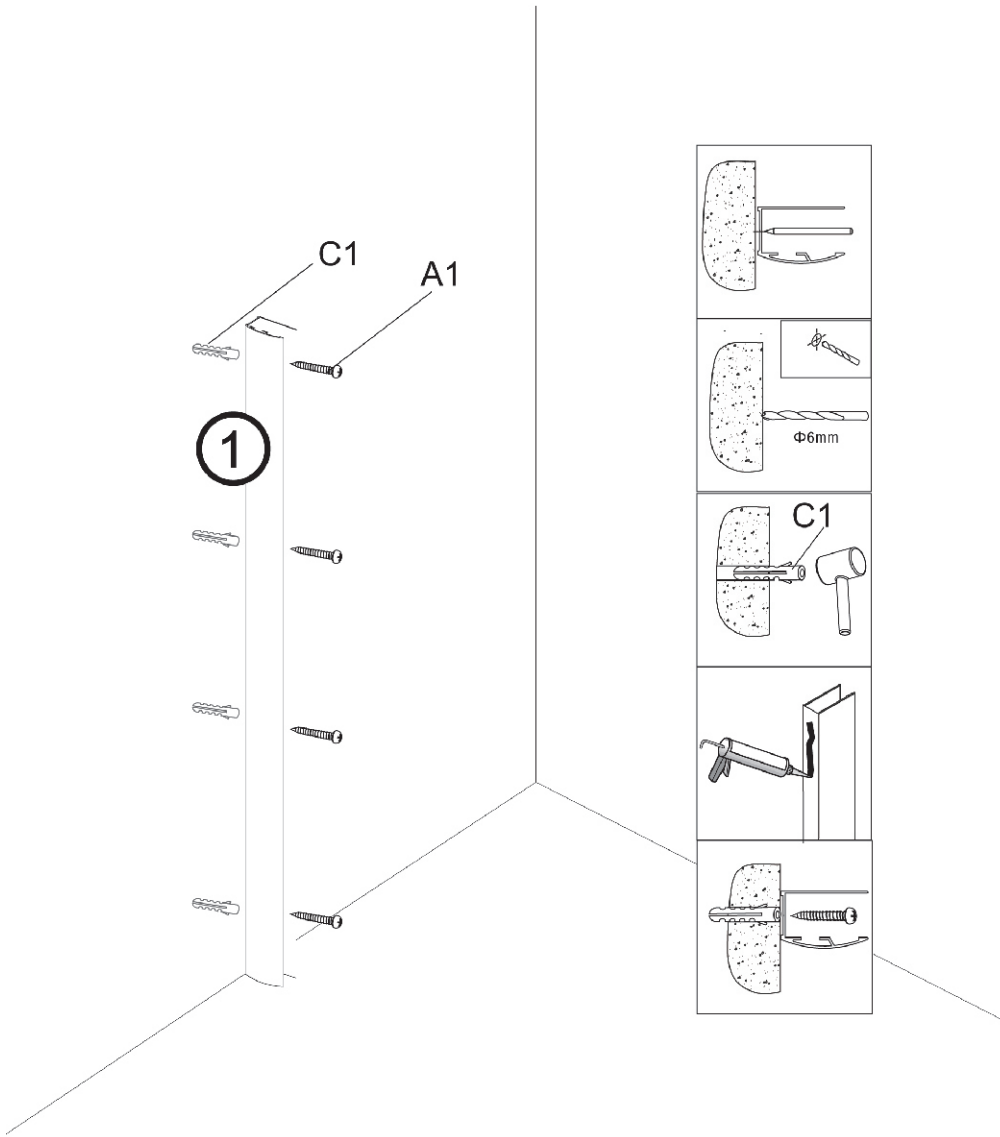

OPAL[®]

Installation manual | Shower Wall
Asennusohje | Suihkuseinä
Installationsinstruktion | Duschvägg
60X(70-100)X200 cm

Not included
Ei sisälly

A1	 ST4x30mm	x4
A2	 ST4x12mm	x4
A3	 St4x45mm	x1
B		x4
C1		x4
C2		x1
D		x1