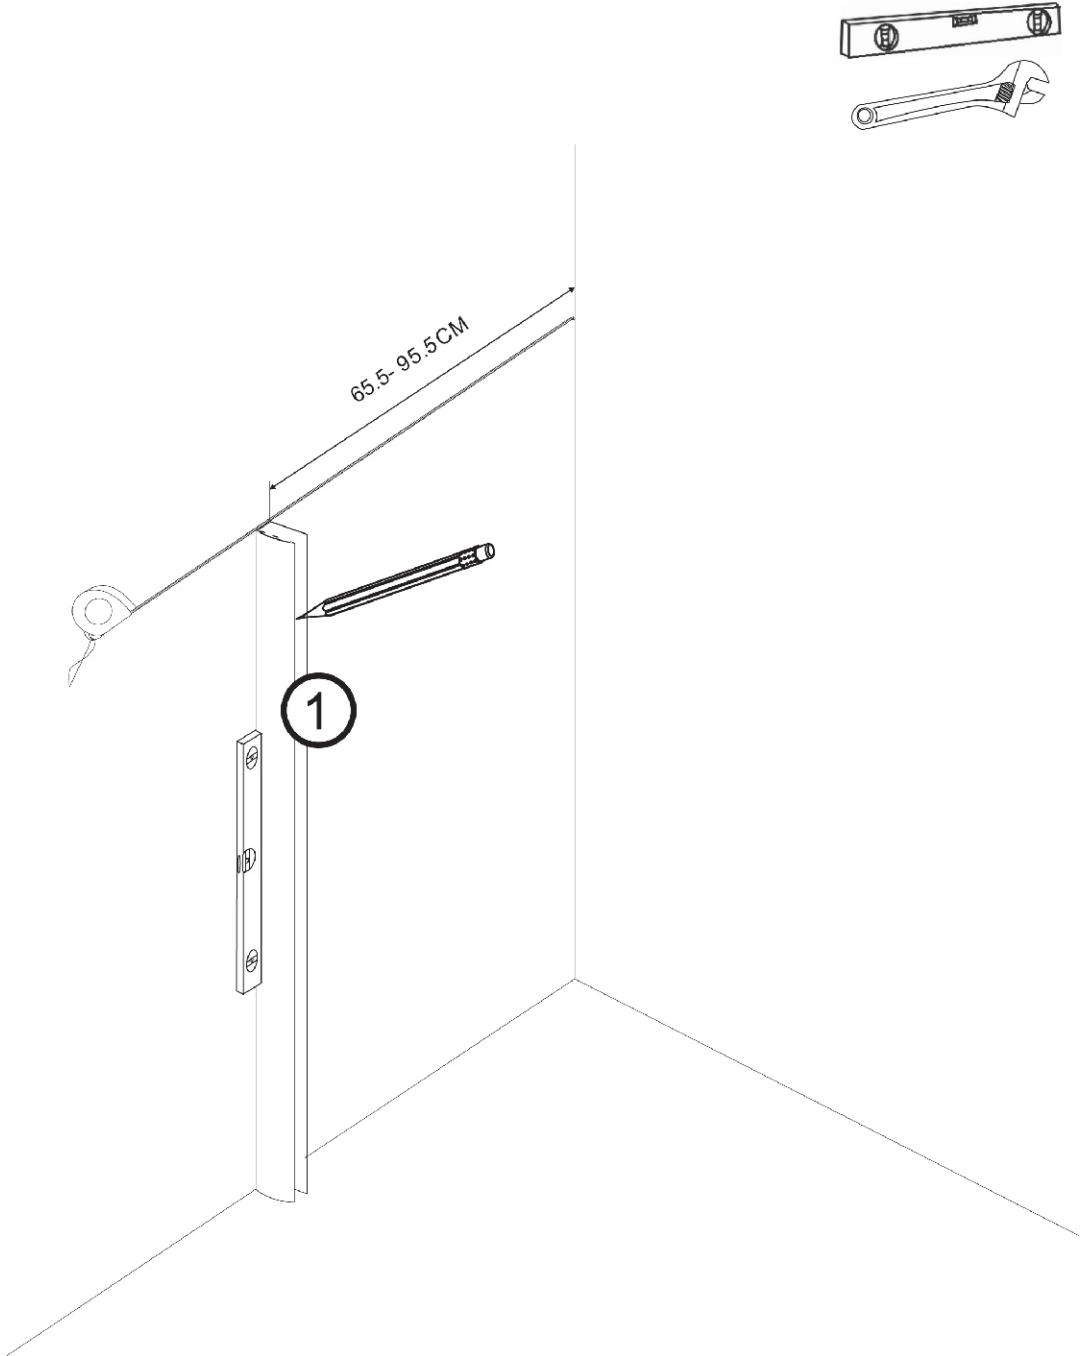

OPAL[®]

Installation manual | Shower Wall
Asennusohje | Suihkuseinä
Installationsinstruktion | Duschvägg
60X(70-100)X200 cm

Not included
Ei sisälly

A1	 ST4x30mm	x4
A2	 ST4x12mm	x4
A3	 St4x45mm	x1
B		x4
C1		x4
C2		x1
D		x1