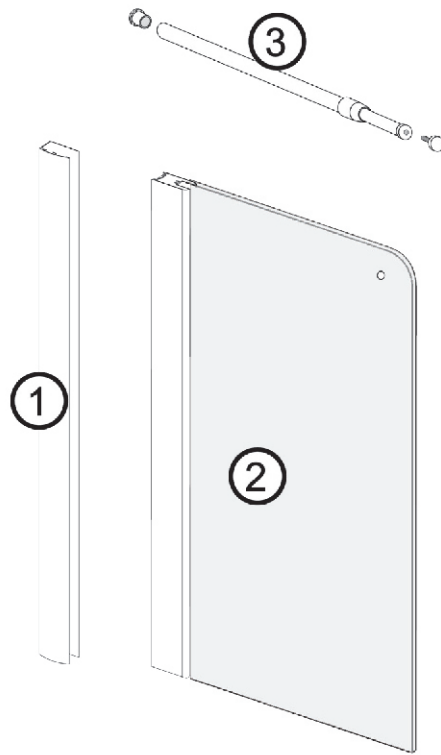

OPAL[®]

Installation manual | Shower Wall
Asennusohje | Suihkuseinä
Installationsinstruktion | Duschvägg
60X(70-100)X200 cm

Not included
Ei sisälly

A1	 ST4x30mm	x4
A2	 ST4x12mm	x4
A3	 St4x45mm	x1
B		x4
C1		x4
C2		x1
D		x1