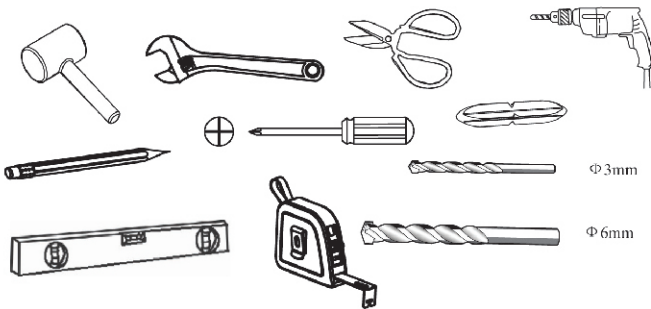

OPAL[®]

Installation manual | Shower Wall
Asennusohje | Suihkuseinä
Installationsinstruktion | Duschvägg
60X(70-100)X200 cm

Not included
Ei sisälly

A1	 ST4x30mm	x4
A2	 ST4x12mm	x4
A3	 St4x45mm	x1
B		x4
C1		x4
C2		x1
D		x1