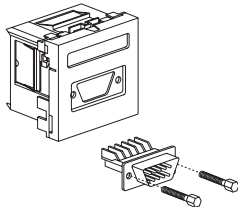

OptiLine 50

1 x D-sub 9 / VGA

Basic kit – Haube – Capot – Presa

INS64700
INS64701

Installation – Montage – Montage – Montaggio

1 x D-sub 9 / VGA

Dismounting – Demontage – Demontage – Smontaggio

1 x D-sub 9 / VGA