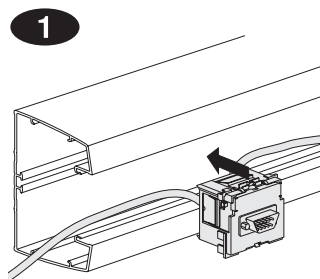

OptiLine 50

1 x D-sub 9 / VGA

Basic kit – Haube – Capot – Presa

INS64700
INS64701

Installation – Montage – Montage – Montaggio

1 x D-sub 9 / VGA

Dismounting – Demontage – Demontage – Smontaggio

1 x D-sub 9 / VGA