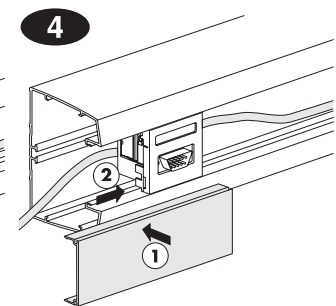

OptiLine 50

1 x D-sub 9 / VGA

Basic kit – Haube – Capot – Presa

INS64700
INS64701

Installation – Montage – Montage – Montaggio

1 x D-sub 9 / VGA

Dismounting – Demontage – Demontage – Smontaggio

1 x D-sub 9 / VGA