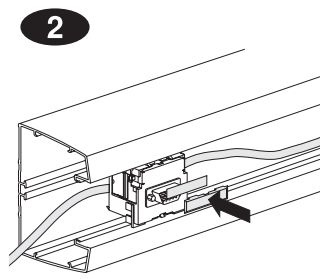

OptiLine 50

1 x D-sub 9 / VGA

Basic kit – Haube – Capot – Presa

INS64700
INS64701

Installation – Montage – Montage – Montaggio

1 x D-sub 9 / VGA

Dismounting – Demontage – Demontage – Smontaggio

1 x D-sub 9 / VGA