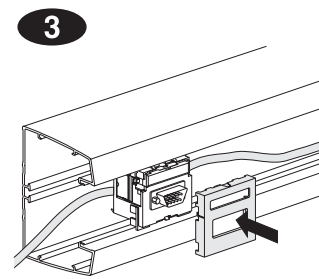

OptiLine 50

1 x D-sub 9 / VGA

Basic kit – Haube – Capot – Presa

INS64700
INS64701

Installation – Montage – Montage – Montaggio

1 x D-sub 9 / VGA

Dismounting – Demontage – Demontage – Smontaggio

1 x D-sub 9 / VGA