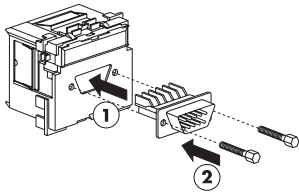

OptiLine 50

1 x D-sub 9 / VGA

Basic kit – Haube – Capot – Presa

INS64700
INS64701

Installation – Montage – Montage – Montaggio

1 x D-sub 9 / VGA

Dismounting – Demontage – Demontage – Smontaggio

1 x D-sub 9 / VGA