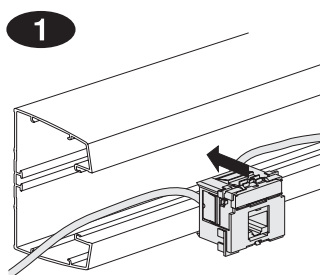

OptiLine 50

1 x AMP 110 Keystone, Krone, CET

Basic kit – Haube – Capot – Presa

INS64110
INS64111

Installation – Montage – Montage – Montaggio

1 x AMP 110 Keystone, Krone, CET

Dismounting – Demontage – Demontage – Smontaggio