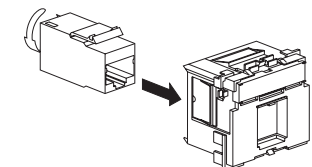

OptiLine 50

1 x AMP 110 Keystone, Krone, CET

Basic kit – Haube – Capot – Presa

INS64110
INS64111

Installation – Montage – Montage – Montaggio

1 x AMP 110 Keystone, Krone, CET

Dismounting – Demontage – Demontage – Smontaggio