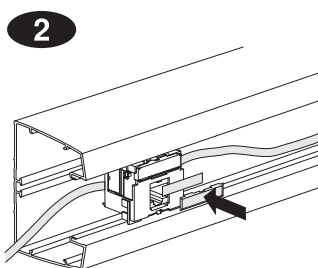

OptiLine 50

1 x AMP 110 Keystone, Krone, CET

Basic kit – Haube – Capot – Presa

INS64110
INS64111

Installation – Montage – Montage – Montaggio

1 x AMP 110 Keystone, Krone, CET

Dismounting – Demontage – Demontage – Smontaggio