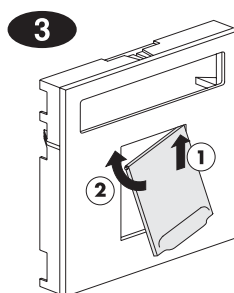

OptiLine 50

1 x AMP 110 Keystone, Krone, CET

Basic kit – Haube – Capot – Presa

INS64110
INS64111

Installation – Montage – Montage – Montaggio

1 x AMP 110 Keystone, Krone, CET

Dismounting – Demontage – Demontage – Smontaggio