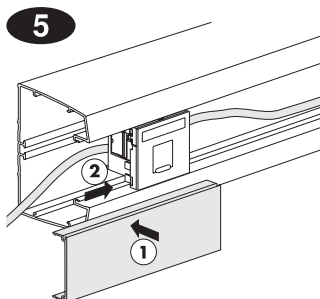

OptiLine 50

1 x AMP 110 Keystone, Krone, CET

Basic kit – Haube – Capot – Presa

INS64110
INS64111

Installation – Montage – Montage – Montaggio

1 x AMP 110 Keystone, Krone, CET

Dismounting – Demontage – Demontage – Smontaggio