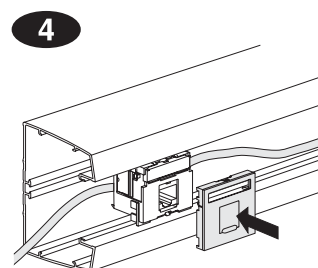

OptiLine 50

1 x AMP 110 Keystone, Krone, CET

Basic kit – Haube – Capot – Presa

INS64110
INS64111

Installation – Montage – Montage – Montaggio

1 x AMP 110 Keystone, Krone, CET

Dismounting – Demontage – Demontage – Smontaggio