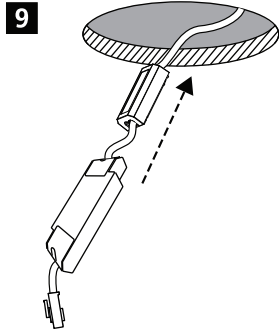

~ 220-240 V 50/60Hz

Signo Module Current Max. 850mA

Multipower

**!**

ON ON ON ON

1 2 3 4

	1	2	3	4	P [W]	I [mA]	0060590 [lm]	0060591 [lm]
●	○	○	○	○	6.3	150	740	750
○	●	○	○	○	8.4	200	950	980
○	○	●	○	○	10.5	250	1100	1200
○	○	○	●	○	12.6	300	1400	1450
○	○	○	○	●	14.7	350	1600	1650
○	○	○	○	○	16.8	400	1800	1880
○	○	○	○	○	21	500	2200	2300
○	○	○	○	○	25.2	600	2600	2700
○	○	○	○	○	29.4	700	3000	3100
○	○	○	○	○	31.5	750	3200	3300
○	○	○	○	○	33.6	800	3400	3450
○	○	○	○	○	35.6	850	3600	3800

**DALI**

**4a** 220-240V~ + Switch-Dim

**4b** 220-240V~ + Switch-Dim

**4c** 220-240V~ + DALI

**4d** 220-240V~ + DALI

**5**

**6**

**7**