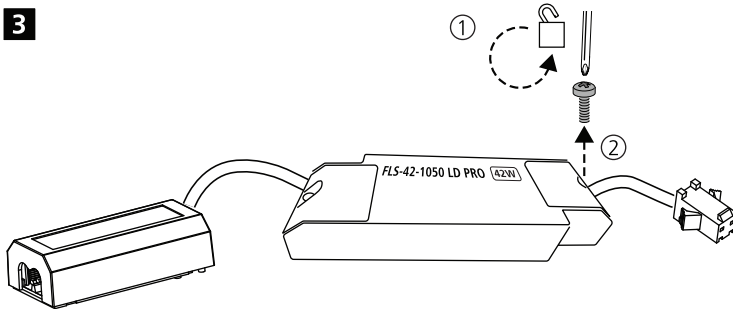

~ 220-240 V 50/60Hz

Signo Module Current Max. 850mA

Multipower

**!**

ON ON ON ON

1 2 3 4

	1	2	3	4	P [W]	I [mA]	0060590 [lm]	0060591 [lm]
●	○	○	○	○	6.3	150	740	750
○	●	○	○	○	8.4	200	950	980
○	○	●	○	○	10.5	250	1100	1200
○	○	○	●	○	12.6	300	1400	1450
○	○	○	○	●	14.7	350	1600	1650
○	○	○	○	○	16.8	400	1800	1880
○	○	○	○	○	21	500	2200	2300
○	○	○	○	○	25.2	600	2600	2700
○	○	○	○	○	29.4	700	3000	3100
○	○	○	○	○	31.5	750	3200	3300
○	○	○	○	○	33.6	800	3400	3450
○	○	○	○	○	35.6	850	3600	3800

**DALI**

**4a** 220-240V~ + Switch-Dim

**4b** 220-240V~ + Switch-Dim

**4c** 220-240V~ + DALI

**4d** 220-240V~ + DALI

**5**

**6**

**7**