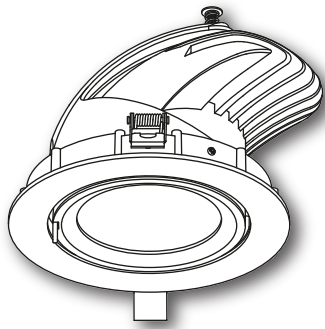

~ 220-240 V 50/60Hz

Signo Module Current Max. 850mA

Multipower

**!**

ON ON ON ON

1 2 3 4

	1	2	3	4	P [W]	I [mA]	0060590 [lm]	0060591 [lm]
●	○	○	○	○	6.3	150	740	750
○	●	○	○	○	8.4	200	950	980
○	○	●	○	○	10.5	250	1100	1200
○	○	○	●	○	12.6	300	1400	1450
○	○	○	○	●	14.7	350	1600	1650
○	○	○	○	○	16.8	400	1800	1880
○	○	○	○	○	21	500	2200	2300
○	○	○	○	○	25.2	600	2600	2700
○	○	○	○	○	29.4	700	3000	3100
○	○	○	○	○	31.5	750	3200	3300
○	○	○	○	○	33.6	800	3400	3450
○	○	○	○	○	35.6	850	3600	3800

**DALI**

**4a** 220-240V~ + Switch-Dim

**4b** 220-240V~ + Switch-Dim

**4c** 220-240V~ + DALI

**4d** 220-240V~ + DALI

**5**

**6**

**7**