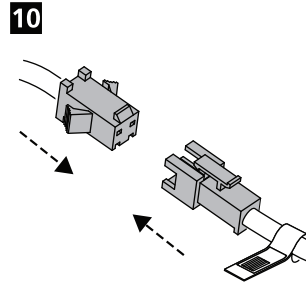

~ 220-240 V 50/60Hz

Signo Module Current Max. 850mA

Multipower

**!**

ON ON ON ON

1 2 3 4

	1	2	3	4	P [W]	I [mA]	0060590 [lm]	0060591 [lm]
●	○	○	○	○	6.3	150	740	750
○	●	○	○	○	8.4	200	950	980
○	○	●	○	○	10.5	250	1100	1200
○	○	○	●	○	12.6	300	1400	1450
○	○	○	○	●	14.7	350	1600	1650
○	○	○	○	○	16.8	400	1800	1880
○	○	○	○	○	21	500	2200	2300
○	○	○	○	○	25.2	600	2600	2700
○	○	○	○	○	29.4	700	3000	3100
○	○	○	○	○	31.5	750	3200	3300
○	○	○	○	○	33.6	800	3400	3450
○	○	○	○	○	35.6	850	3600	3800

**DALI**

**4a** 220-240V~ + Switch-Dim

**4b** 220-240V~ + Switch-Dim

**4c** 220-240V~ + DALI

**4d** 220-240V~ + DALI

**5**

**6**

**7**