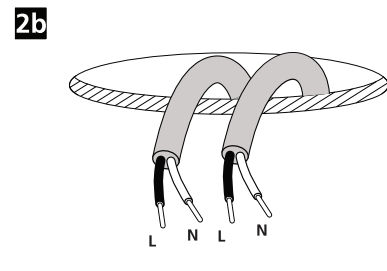

~ 220-240 V 50/60Hz

Signo Module Current Max. 850mA

Multipower

**!**

ON ON ON ON

1 2 3 4

	1	2	3	4	P [W]	I [mA]	0060590 [lm]	0060591 [lm]
●	○	○	○	○	6.3	150	740	750
○	●	○	○	○	8.4	200	950	980
○	○	●	○	○	10.5	250	1100	1200
○	○	○	●	○	12.6	300	1400	1450
○	○	○	○	●	14.7	350	1600	1650
○	○	○	○	○	16.8	400	1800	1880
○	○	○	○	○	21	500	2200	2300
○	○	○	○	○	25.2	600	2600	2700
○	○	○	○	○	29.4	700	3000	3100
○	○	○	○	○	31.5	750	3200	3300
○	○	○	○	○	33.6	800	3400	3450
○	○	○	○	○	35.6	850	3600	3800

**DALI**

**4a** 220-240V~ + Switch-Dim

**4b** 220-240V~ + Switch-Dim

**4c** 220-240V~ + DALI

**4d** 220-240V~ + DALI

**5**

**6**

**7**

**8**

**!** Y-type