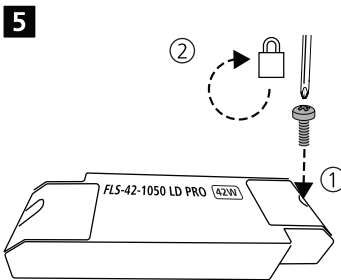

~ 220-240 V 50/60Hz

Signo Module Current Max. 850mA

Multipower

**!**

ON ON ON ON

1 2 3 4

	1	2	3	4	P [W]	I [mA]	0060590 [lm]	0060591 [lm]
●	○	○	○	○	6.3	150	740	750
○	●	○	○	○	8.4	200	950	980
○	○	●	○	○	10.5	250	1100	1200
○	○	○	●	○	12.6	300	1400	1450
○	○	○	○	●	14.7	350	1600	1650
○	○	○	○	○	16.8	400	1800	1880
○	○	○	○	○	21	500	2200	2300
○	○	○	○	○	25.2	600	2600	2700
○	○	○	○	○	29.4	700	3000	3100
○	○	○	○	○	31.5	750	3200	3300
○	○	○	○	○	33.6	800	3400	3450
○	○	○	○	○	35.6	850	3600	3800

**DALI**

**4a** 220-240V~ + Switch-Dim

**4b** 220-240V~ + Switch-Dim

**4c** 220-240V~ + DALI

**4d** 220-240V~ + DALI

**5**

**6**

**7**