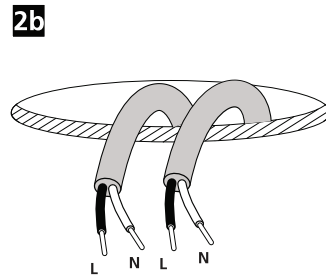

~ 220-240 V 50/60Hz

Signo Module Current Max. 850mA

Multipower

**!**

ON ON ON ON

1 2 3 4

	1	2	3	4	P [W]	I [mA]	0060590 [lm]	0060591 [lm]
●	○	○	○	○	6.3	150	740	750
○	●	○	○	○	8.4	200	950	980
○	○	●	○	○	10.5	250	1100	1200
○	○	○	●	○	12.6	300	1400	1450
○	○	○	○	●	14.7	350	1600	1650
○	○	○	○	○	16.8	400	1800	1880
○	○	○	○	○	21	500	2200	2300
○	○	○	○	○	25.2	600	2600	2700
○	○	○	○	○	29.4	700	3000	3100
○	○	○	○	○	31.5	750	3200	3300
○	○	○	○	○	33.6	800	3400	3450
○	○	○	○	○	35.6	850	3600	3800

**DALI**

**4a** 220-240V~ + Switch-Dim

**4b** 220-240V~ + Switch-Dim

**4c** 220-240V~ + DALI

**4d** 220-240V~ + DALI

**5**

**6**

**7**