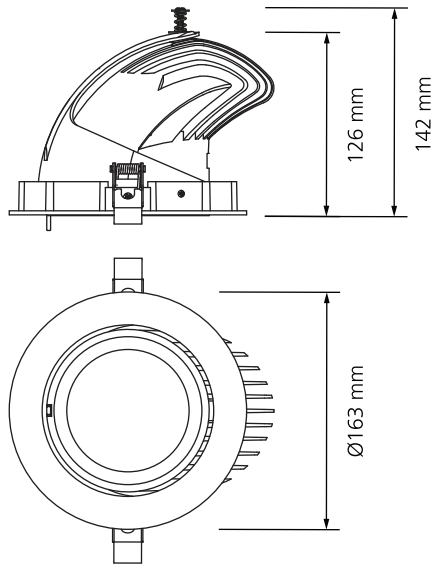

~ 220-240 V 50/60Hz

Signo Module Current Max. 850mA

Multipower

**!**

ON ON ON ON

1 2 3 4

	1	2	3	4	P [W]	I [mA]	0060590 [lm]	0060591 [lm]
●	○	○	○	○	6.3	150	740	750
○	●	○	○	○	8.4	200	950	980
○	○	●	○	○	10.5	250	1100	1200
○	○	○	●	○	12.6	300	1400	1450
○	○	○	○	●	14.7	350	1600	1650
○	○	○	○	○	16.8	400	1800	1880
○	○	○	○	○	21	500	2200	2300
○	○	○	○	○	25.2	600	2600	2700
○	○	○	○	○	29.4	700	3000	3100
○	○	○	○	○	31.5	750	3200	3300
○	○	○	○	○	33.6	800	3400	3450
○	○	○	○	○	35.6	850	3600	3800

**DALI**

**4a** 220-240V~ + Switch-Dim

**4b** 220-240V~ + Switch-Dim

**4c** 220-240V~ + DALI

**4d** 220-240V~ + DALI

**5**

**6**

**7**

**8**

**!** Y-type