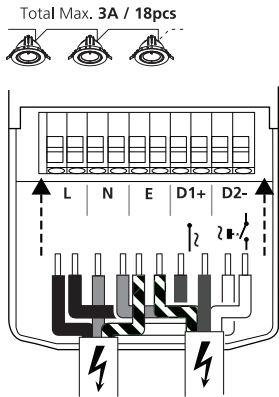

~ 220-240 V 50/60Hz

Signo Module Current Max. 850mA

Multipower

**!**

ON ON ON ON

1 2 3 4

	1	2	3	4	P [W]	I [mA]	0060590 [lm]	0060591 [lm]
●	○	○	○	○	6.3	150	740	750
○	●	○	○	○	8.4	200	950	980
○	○	●	○	○	10.5	250	1100	1200
○	○	○	●	○	12.6	300	1400	1450
○	○	○	○	●	14.7	350	1600	1650
○	○	○	○	○	16.8	400	1800	1880
○	○	○	○	○	21	500	2200	2300
○	○	○	○	○	25.2	600	2600	2700
○	○	○	○	○	29.4	700	3000	3100
○	○	○	○	○	31.5	750	3200	3300
○	○	○	○	○	33.6	800	3400	3450
○	○	○	○	○	35.6	850	3600	3800

**DALI**

**4a** 220-240V~ + Switch-Dim

**4b** 220-240V~ + Switch-Dim

**4c** 220-240V~ + DALI

**4d** 220-240V~ + DALI

**5**

**6**

**7**

**8**

**!** Y-type