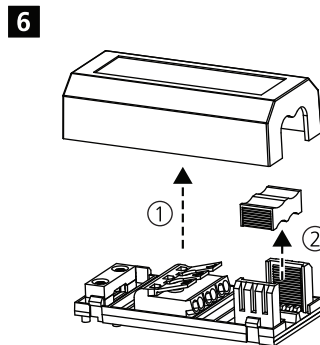

~ 220-240 V 50/60Hz

Signo Module Current Max. 850mA

Multipower

**!**

ON ON ON ON

1 2 3 4

	1	2	3	4	P [W]	I [mA]	0060590 [lm]	0060591 [lm]
●	○	○	○	○	6.3	150	740	750
○	●	○	○	○	8.4	200	950	980
○	○	●	○	○	10.5	250	1100	1200
○	○	○	●	○	12.6	300	1400	1450
○	○	○	○	●	14.7	350	1600	1650
○	○	○	○	○	16.8	400	1800	1880
○	○	○	○	○	21	500	2200	2300
○	○	○	○	○	25.2	600	2600	2700
○	○	○	○	○	29.4	700	3000	3100
○	○	○	○	○	31.5	750	3200	3300
○	○	○	○	○	33.6	800	3400	3450
○	○	○	○	○	35.6	850	3600	3800

**DALI**

**4a** 220-240V~ + Switch-Dim

**4b** 220-240V~ + Switch-Dim

**4c** 220-240V~ + DALI

**4d** 220-240V~ + DALI

**5**

**6**

**7**