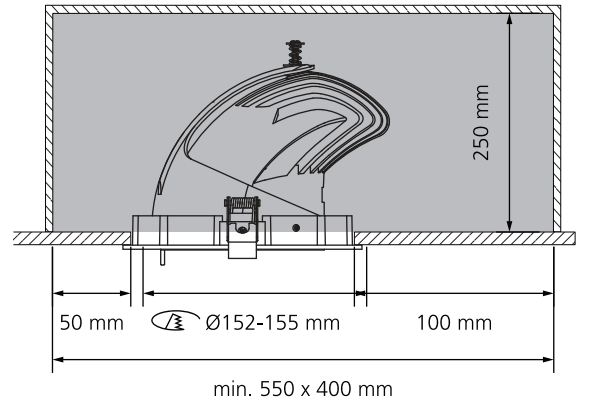

~ 220-240 V 50/60Hz

Signo Module Current Max. 850mA

Multipower

**!**

ON ON ON ON

1 2 3 4

	1	2	3	4	P [W]	I [mA]	0060590 [lm]	0060591 [lm]
●	○	○	○	○	6.3	150	740	750
○	●	○	○	○	8.4	200	950	980
○	○	●	○	○	10.5	250	1100	1200
○	○	○	●	○	12.6	300	1400	1450
○	○	○	○	●	14.7	350	1600	1650
○	○	○	○	○	16.8	400	1800	1880
○	○	○	○	○	21	500	2200	2300
○	○	○	○	○	25.2	600	2600	2700
○	○	○	○	○	29.4	700	3000	3100
○	○	○	○	○	31.5	750	3200	3300
○	○	○	○	○	33.6	800	3400	3450
○	○	○	○	○	35.6	850	3600	3800

**DALI**

**4a** 220-240V~ + Switch-Dim

**4b** 220-240V~ + Switch-Dim

**4c** 220-240V~ + DALI

**4d** 220-240V~ + DALI

**5**

**6**

**7**