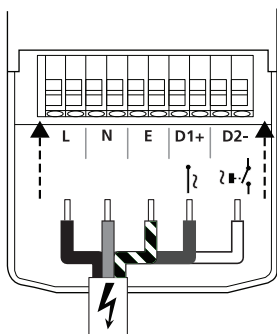

~ 220-240 V 50/60Hz

Signo Module Current Max. 850mA

Multipower

**!**

ON ON ON ON

1 2 3 4

	1	2	3	4	P [W]	I [mA]	0060590 [lm]	0060591 [lm]
●	○	○	○	○	6.3	150	740	750
○	●	○	○	○	8.4	200	950	980
○	○	●	○	○	10.5	250	1100	1200
○	○	○	●	○	12.6	300	1400	1450
○	○	○	○	●	14.7	350	1600	1650
○	○	○	○	○	16.8	400	1800	1880
○	○	○	○	○	21	500	2200	2300
○	○	○	○	○	25.2	600	2600	2700
○	○	○	○	○	29.4	700	3000	3100
○	○	○	○	○	31.5	750	3200	3300
○	○	○	○	○	33.6	800	3400	3450
○	○	○	○	○	35.6	850	3600	3800

**DALI**

**4a** 220-240V~ + Switch-Dim

**4b** 220-240V~ + Switch-Dim

**4c** 220-240V~ + DALI

**4d** 220-240V~ + DALI

**5**

**6**

**7**

**8**

**!** Y-type