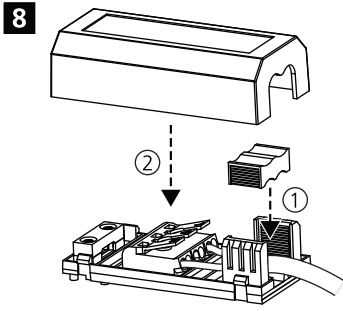

~ 220-240 V 50/60Hz

Signo Module Current Max. 850mA

Multipower

**!**

ON ON ON ON

1 2 3 4

	1	2	3	4	P [W]	I [mA]	0060590 [lm]	0060591 [lm]
●	○	○	○	○	6.3	150	740	750
○	●	○	○	○	8.4	200	950	980
○	○	●	○	○	10.5	250	1100	1200
○	○	○	●	○	12.6	300	1400	1450
○	○	○	○	●	14.7	350	1600	1650
○	○	○	○	○	16.8	400	1800	1880
○	○	○	○	○	21	500	2200	2300
○	○	○	○	○	25.2	600	2600	2700
○	○	○	○	○	29.4	700	3000	3100
○	○	○	○	○	31.5	750	3200	3300
○	○	○	○	○	33.6	800	3400	3450
○	○	○	○	○	35.6	850	3600	3800

**DALI**

**4a** 220-240V~ + Switch-Dim

**4b** 220-240V~ + Switch-Dim

**4c** 220-240V~ + DALI

**4d** 220-240V~ + DALI

**5**

**6**

**7**