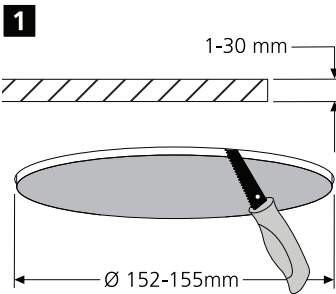

~ 220-240 V 50/60Hz

Signo Module Current Max. 850mA

Multipower

**!**

ON ON ON ON

1 2 3 4

	1	2	3	4	P [W]	I [mA]	0060590 [lm]	0060591 [lm]
●	○	○	○	○	6.3	150	740	750
○	●	○	○	○	8.4	200	950	980
○	○	●	○	○	10.5	250	1100	1200
○	○	○	●	○	12.6	300	1400	1450
○	○	○	○	●	14.7	350	1600	1650
○	○	○	○	○	16.8	400	1800	1880
○	○	○	○	○	21	500	2200	2300
○	○	○	○	○	25.2	600	2600	2700
○	○	○	○	○	29.4	700	3000	3100
○	○	○	○	○	31.5	750	3200	3300
○	○	○	○	○	33.6	800	3400	3450
○	○	○	○	○	35.6	850	3600	3800

**DALI**

**4a** 220-240V~ + Switch-Dim

**4b** 220-240V~ + Switch-Dim

**4c** 220-240V~ + DALI

**4d** 220-240V~ + DALI

**5**

**6**

**7**