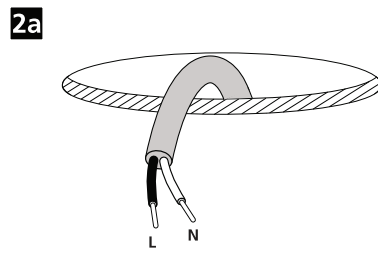

~ 220-240 V 50/60Hz

Signo Module Current Max. 850mA

Multipower

**!**

ON ON ON ON

1 2 3 4

	1	2	3	4	P [W]	I [mA]	0060590 [lm]	0060591 [lm]
●	○	○	○	○	6.3	150	740	750
○	●	○	○	○	8.4	200	950	980
○	○	●	○	○	10.5	250	1100	1200
○	○	○	●	○	12.6	300	1400	1450
○	○	○	○	●	14.7	350	1600	1650
○	○	○	○	○	16.8	400	1800	1880
○	○	○	○	○	21	500	2200	2300
○	○	○	○	○	25.2	600	2600	2700
○	○	○	○	○	29.4	700	3000	3100
○	○	○	○	○	31.5	750	3200	3300
○	○	○	○	○	33.6	800	3400	3450
○	○	○	○	○	35.6	850	3600	3800

**DALI**

**4a** 220-240V~ + Switch-Dim

**4b** 220-240V~ + Switch-Dim

**4c** 220-240V~ + DALI

**4d** 220-240V~ + DALI

**5**

**6**

**7**

**8**

**!** Y-type