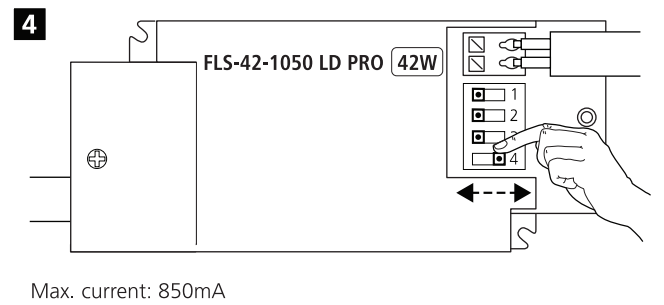

~ 220-240 V 50/60Hz

Signo Module Current Max. 850mA

Multipower

**!**

ON ON ON ON

1 2 3 4

	1	2	3	4	P [W]	I [mA]	0060590 [lm]	0060591 [lm]
●	○	○	○	○	6.3	150	740	750
○	●	○	○	○	8.4	200	950	980
○	○	●	○	○	10.5	250	1100	1200
○	○	○	●	○	12.6	300	1400	1450
○	○	○	○	●	14.7	350	1600	1650
○	○	○	○	○	16.8	400	1800	1880
○	○	○	○	○	21	500	2200	2300
○	○	○	○	○	25.2	600	2600	2700
○	○	○	○	○	29.4	700	3000	3100
○	○	○	○	○	31.5	750	3200	3300
○	○	○	○	○	33.6	800	3400	3450
○	○	○	○	○	35.6	850	3600	3800

**DALI**

**4a** 220-240V~ + Switch-Dim

**4b** 220-240V~ + Switch-Dim

**4c** 220-240V~ + DALI

**4d** 220-240V~ + DALI

**5**

**6**

**7**