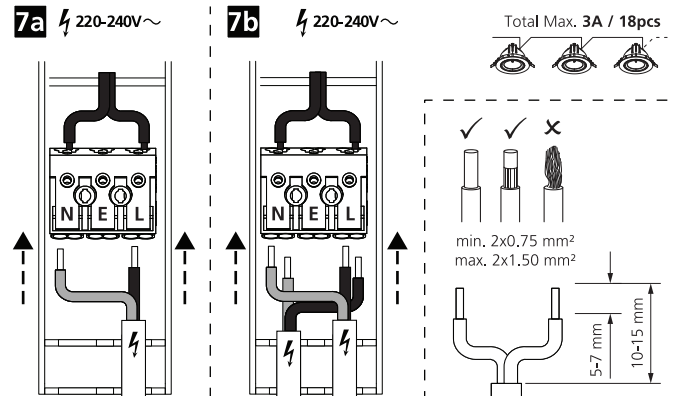

~ 220-240 V 50/60Hz

Signo Module Current Max. 850mA

Multipower

**!**

ON ON ON ON

1 2 3 4

	1	2	3	4	P [W]	I [mA]	0060590 [lm]	0060591 [lm]
●	○	○	○	○	6.3	150	740	750
○	●	○	○	○	8.4	200	950	980
○	○	●	○	○	10.5	250	1100	1200
○	○	○	●	○	12.6	300	1400	1450
○	○	○	○	●	14.7	350	1600	1650
○	○	○	○	○	16.8	400	1800	1880
○	○	○	○	○	21	500	2200	2300
○	○	○	○	○	25.2	600	2600	2700
○	○	○	○	○	29.4	700	3000	3100
○	○	○	○	○	31.5	750	3200	3300
○	○	○	○	○	33.6	800	3400	3450
○	○	○	○	○	35.6	850	3600	3800

**DALI**

**4a** 220-240V~ + Switch-Dim

**4b** 220-240V~ + Switch-Dim

**4c** 220-240V~ + DALI

**4d** 220-240V~ + DALI

**5**

**6**

**7**

**8**

**!** Y-type