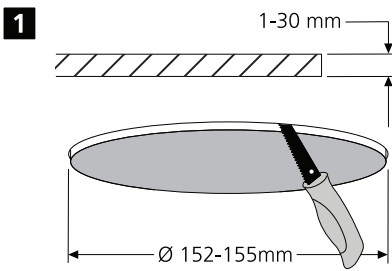

~ 220-240 V 50/60Hz

Signo Module Current Max. 850mA

Multipower

**!**

ON ON ON ON

1 2 3 4

	1	2	3	4	P [W]	I [mA]	0060590 [lm]	0060591 [lm]
●	○	○	○	○	6.3	150	740	750
○	●	○	○	○	8.4	200	950	980
○	○	●	○	○	10.5	250	1100	1200
○	○	○	●	○	12.6	300	1400	1450
○	○	○	○	●	14.7	350	1600	1650
○	○	○	○	○	16.8	400	1800	1880
○	○	○	○	○	21	500	2200	2300
○	○	○	○	○	25.2	600	2600	2700
○	○	○	○	○	29.4	700	3000	3100
○	○	○	○	○	31.5	750	3200	3300
○	○	○	○	○	33.6	800	3400	3450
○	○	○	○	○	35.6	850	3600	3800

**DALI**

**4a** 220-240V~ + Switch-Dim

**4b** 220-240V~ + Switch-Dim

**4c** 220-240V~ + DALI

**4d** 220-240V~ + DALI

**5**

**6**

**7**