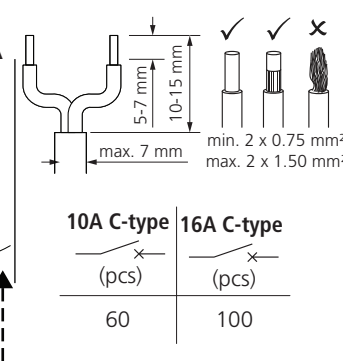

START eco	YourHome	⌀ (mm)
0005387	0005251	68-74
0005388	0005252	
0005393	0005257	
0005391	0005255	85-90
0005392	0005256	

7a

7b

	Start	YourHome
A	3000K	2700K
B	4000K	3000K
C	6500K	4000K

8 

9

10