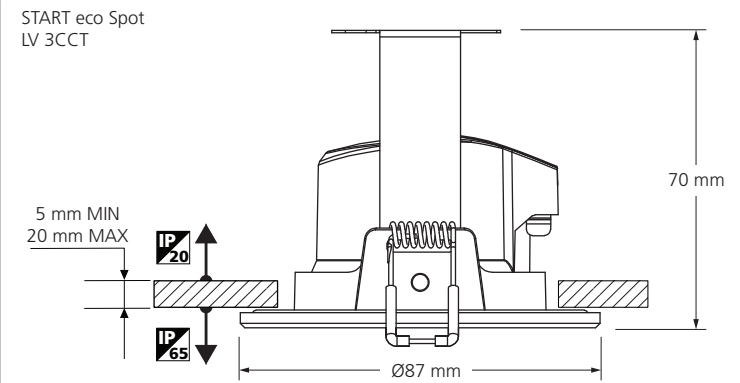

START eco	YourHome	⌀ (mm)
0005387	0005251	68-74
0005388	0005252	
0005393	0005257	
0005391	0005255	85-90
0005392	0005256	

7a

7b

	Start	YourHome
A	3000K	2700K
B	4000K	3000K
C	6500K	4000K

8 

9

10