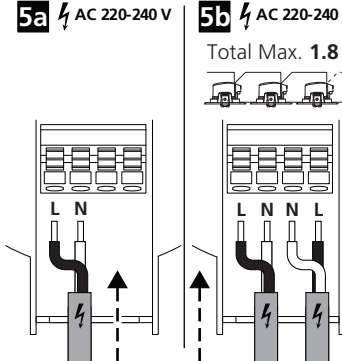

START eco	YourHome	⌀ (mm)
0005387	0005251	68-74
0005388	0005252	
0005393	0005257	
0005391	0005255	85-90
0005392	0005256	

7a

7b

	Start	YourHome
A	3000K	2700K
B	4000K	3000K
C	6500K	4000K

8 

9

10