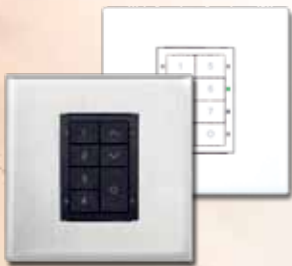

135 & 136 ohjauspaneelit