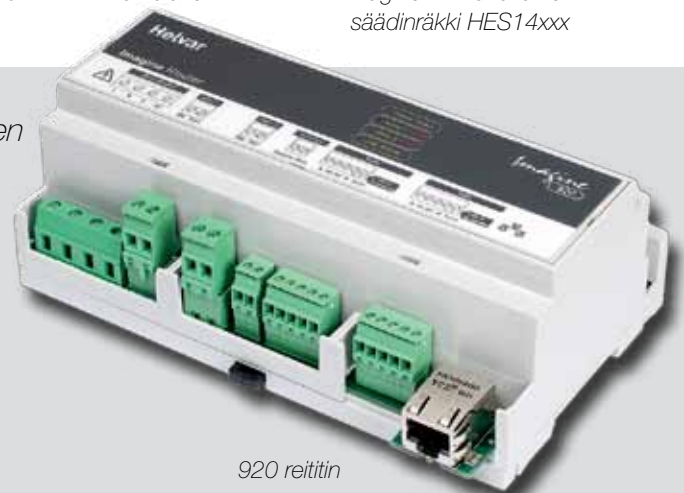

30 W LED-liitäntälaite

Imagine 14-kanavainen säädinräkki HES14xxx

- Valaistustilanteiden valinta oikean tunnelman luomiseen
- Täysi laajennettavuus yksittäisestä hytistä koko aluksen kattavaan valaistuksenohjaukseen
- Liityntä tilan valvontajärjestelmään
- Liityntä AV-järjestelmään
- Erialaisten valonlähteiden ja -kuormien ohjaus
- Energiankulutuksen hallinta ja seuranta
- Automatisoitu yleisten tilojen ohjaus