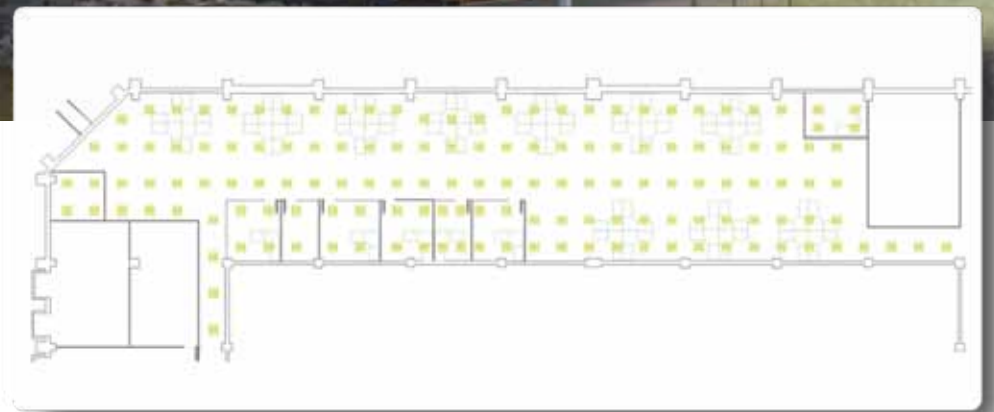

Helvar

Toimistot

- *Toimistohuoneet*
- *Avotoimistot*
- *Neuvotteluhuoneet*
- *Vastaanottotilat*
- *Käytävät*
- *Portaikot*
- *Ruokalat*
- *Hissi- ja odotusaulat*

910 Reitin

474 liittätäiläiteohjain

315 valaisinasenteinen vakiovalo- ja läsnäoloilmaisain