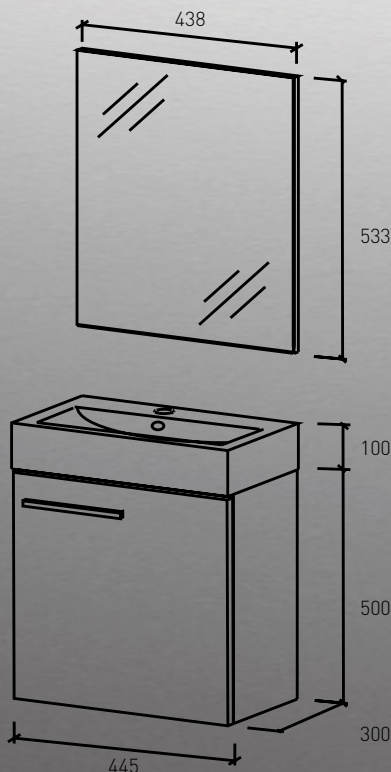

Kylpyhuonekalustekokonaisuus Mini 45

Kylpyhuonekalustekokonaisuus

Mini 45

Kylpyhuonekalustekokonaisuus Mini 45

Online Mini 45 -kylpyhuonekalustesarjaan kuuluu allaskaappi, keraaminen allas ja tasopeili. Kokonaisuuden selkeän muotoilun ja kompaktin mitoituksen ansiosta kalusteet soveltuvat hyvin myös pieneen kylpyhuoneeseen. Väreinä kiiltävä ajaton valkoinen tai trendikäs kiiltävä musta. Ovimateriaali on helppohoitoinen melamiini. Allaskaapin oven hidastimet, soft close -toiminto, lisäävät käyttömukavuutta. Ovesa on krominvärinen 200 mm pitkä tankovedin. Allaskaappi on varustettu hyllyllä. Allaskaapin leveys on 445 mm ja syvyys on 300 mm. Allaskaappi, allas ja tasopeili on pakattu samaan käytännölliseen myyntipakkaukseen. Kalusteet toimitetaan valmiiksi koottuina, näin asennus on helppoa ja nopeaa.