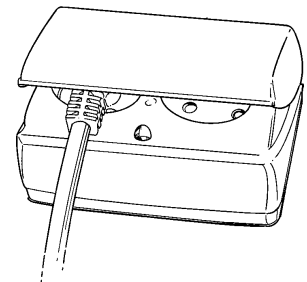

Pistorasia IP 44 jousiliittimin

16 A, 250 V, -O-. 2.os. pistorasia, 5-johdinketjutus lisäliittimin SSTL 19 010 85

Koodi	Rakenne	Pakkaus	SSTL
6289	1-os.	5/25	24 047 16
6288	2-os.	5/25	24 047 18