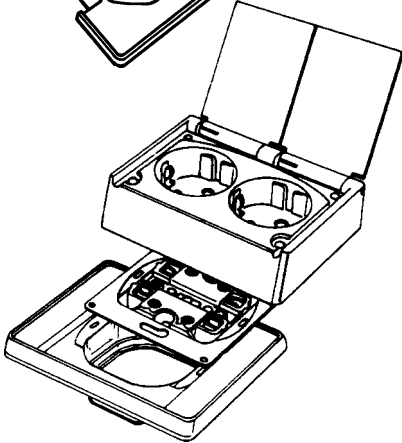

## Uppoasennettavat pistorasiat IP 44, ruuviliittimin

16 A, 250 V, -O-. Lämpäkantinen pistorasia.

HUOM! Kannen voi kääntää ylöspäin seinään asti.

1-osainen voidaan asentaa yhdistelmiin. Toimitetaan peitelevyineen ja kojensuojuksineen.

## Pinta-asennettavat pistorasiat IP 44, ruuviliittimin

16 A, 250 V, -O-. Lämpäkantinen pistorasia.

HUOM! Kannen voi kääntää ylöspäin seinään asti.

Koodi	Rakenne	Pakkaus	SSTL
5190	1-os.	5/50	24 047 00
4666	1-os. lukollinen	5/50	24 047 04
5765	2-os.	5/50	24 047 07

## Jakorasia IP 44

Kestomuovia. Ulkomitat 100x74x70 mm. Toimitetaan tyhjänä tai kahdella kytkentärimalla. Neljä aihollista kalvotiivistettä

Maksimi johtoluku/liitinruuvi: 5 x 1,5 mm<sup>2</sup>, 4 x 2,5 mm<sup>2</sup>, 2 x 6 mm<sup>2</sup>.