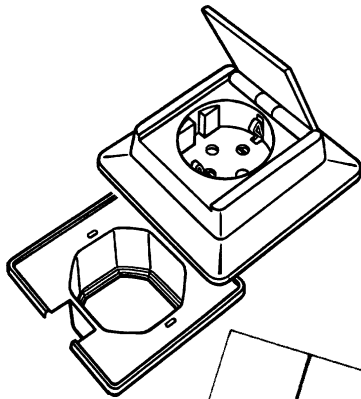

## Uppoasennettavat pistorasiat IP 44, ruuviliittimin

16 A, 250 V, -O-. Lämpäkantinen pistorasia.

HUOM! Kannen voi kääntää ylöspäin seinään asti.

1-osainen voidaan asentaa yhdistelmiin. Toimitetaan peitelevyineen ja kojensuojuksineen.

## Pinta-asennettavat pistorasiat IP 44, ruuviliittimin

16 A, 250 V, -O-. Lämpäkantinen pistorasia.

HUOM! Kannen voi kääntää ylöspäin seinään asti.

Koodi	Rakenne	Pakkaus	SSTL
5190	1-os.	5/50	24 047 00
4666	1-os. lukollinen	5/50	24 047 04
5765	2-os.	5/50	24 047 07

## Jakorasia IP 44

Kestomuovia. Ulkomitat 100x74x70 mm. Toimitetaan tyhjänä tai kahdella kytkentärimalla. Neljä aihollista kalvotiivistettä

Maksimi johtoluku/liitinruuvi: 5 x 1,5 mm<sup>2</sup>, 4 x 2,5 mm<sup>2</sup>, 2 x 6 mm<sup>2</sup>.