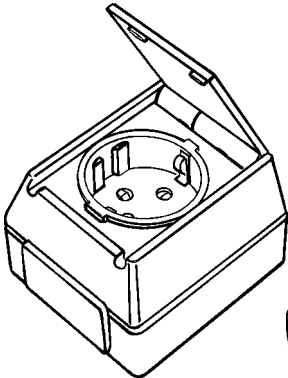

## Uppoasennettavat pistorasiat IP 44, ruuviliittimin

16 A, 250 V, -O-. Lämpäkantinen pistorasia.

HUOM! Kannen voi kääntää ylöspäin seinään asti.

1-osainen voidaan asentaa yhdistelmiin. Toimitetaan peitelevyineen ja kojensuojuksineen.

Koodi	Rakenne	Pakkaus	SSTL
5450	1-os.	10/50	25 141 09
5767	2-os.	5/50	25 141 20

## Pinta-asennettavat pistorasiat IP 44, ruuviliittimin

16 A, 250 V, -O-. Lämpäkantinen pistorasia.

HUOM! Kannen voi kääntää ylöspäin seinään asti.

Koodi	Rakenne	Pakkaus	SSTL
5190	1-os.	5/50	24 047 00
4666	1-os. lukollinen	5/50	24 047 04
5765	2-os.	5/50	24 047 07

## Jakorasia IP 44

Kestomuovia. Ulkomitat 100x74x70 mm. Toimitetaan tyhjänä tai kahdella kytkentärimalla. Neljä aihollista kalvotiivistettä

Maksimi johtoluku/liitinruuvi: 5 x 1,5 mm<sup>2</sup>, 4 x 2,5 mm<sup>2</sup>, 2 x 6 mm<sup>2</sup>.