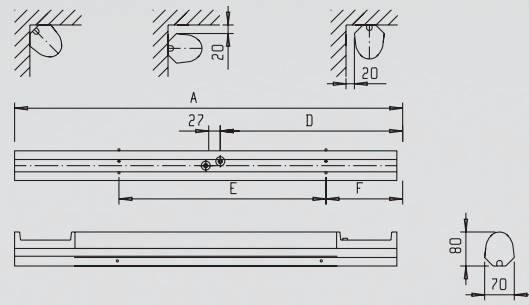

W	A	D	E	F
DELI	111D	11	615	318	190	198
DELI	114D	14	865	340	476	208
DELI	118D	18	909	318	537	186
DELI	136D	36	1518	520	910	304