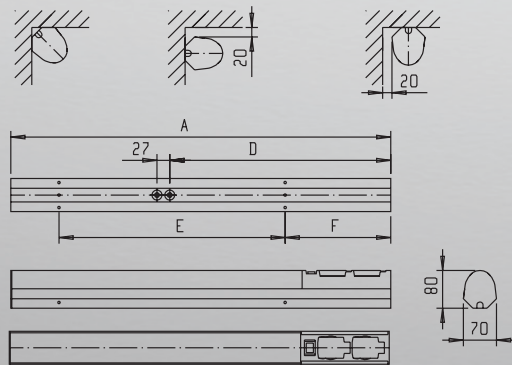

W	A	D	E	F
SANI	111	11	522	364	190	243
SANI	115	15	662	362	400	230
SANI	118	18	815	365	480	233
SANI	136	39	1424	520	818	303
SANI	114	14	771	363	510	226
SANI	121	21	1071	548	670	178
SANI	128	28	1372	386	850	254
SANI	229V	2x9	597	366	269	241
SANI	229 Mod	2x9	597	392	296	244