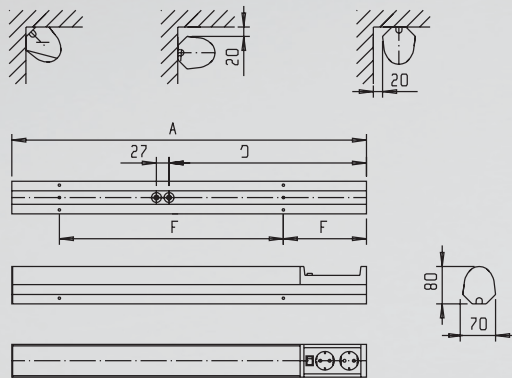

Deli | Sani | Uni

	W	A	D	E	F	KG
DELI	111	11	456	316	190	196
DELI	115	15	616	313	400	180
DELI	118	18	769	310	480	178
DELI	136	39	1378	523	770	303
DELI	114	14	725	363	510	176
DELI	121	21	1025	548	670	178
DELI	128	28	1325	776	970	178