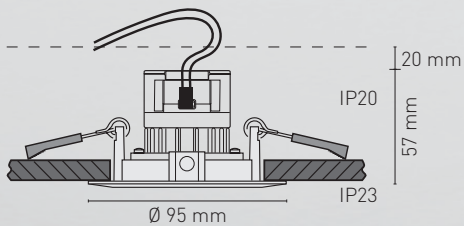

Downlight | Downlight | Alasvalo

Koodi Kod Code	Tyyppi Typ Type	Väri Färg Colour	Lumen/Candela	Teho Effekt Power	Avauskulma Öppningsvinkel Opening angle	Vast. halogeenilamppu Motsv. halogenlampa Mach. Halogen lamp
42 025 09	Integra S35	Valkoinen / Vit / White	230 lm/700 cd	5 W	30°	35 W
42 025 10	Integra S35	Harjattu alumiini / Bor. alu / Brushed alu	230 lm/700 cd	5 W	30°	35 W
42 025 19	Integra S50	Valkoinen / Vit / White	340 lm/1000 cd	7 W	30°	50 W
42 025 16	Integra S50	Harjattu alumiini / Bor. alu / Brushed alu	340 lm/1000 cd	7 W	30°	50 W
42 025 17	Integra W50	Valkoinen / Vit / White	380 lm/150 cd	7 W	110°	50 W
42 025 18	Integra W50	Harjattu alumiini / Bor. alu / Brushed alu	380 lm/150 cd	7 W	110°	50 W

Mitat | Dimensioner | Dimensions

Valonjakokäyrä | Ljusfördelningskurva | Distribution curve

Integra S35