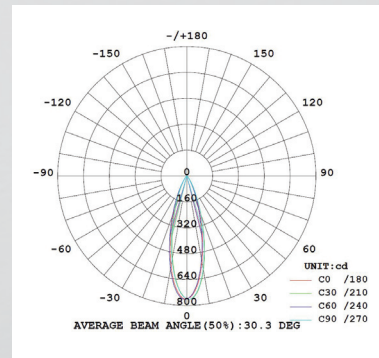

Mitat | Dimensioner | Dimensions

Valonjakokäyrä | Ljusfördelningskurva | Distribution curve

Integra S35

Integra S50

Integra W50