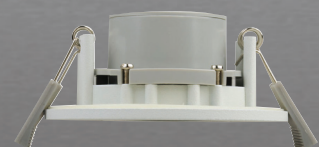

Integra

Online Integra on uusimman sukupolven monikäyttöinen LED-valaisinsarja sisäänrakennetulla liitäntälaitteella.

Leveäkeilainen versio, joka on kotelointiluokaltaan jopa IP65, soveltuu esimerkiksi kylpyhuoneisiin vaikkapa suoraan suihkun yläpuolelle. Kapeakeilaisella, suunnattavalla IP23-luokan valaisimella saadaan taas hyvin paljon valoa kohdistetulle alueelle.

Structure: Luminaire housing and die-cast aluminum
Color temperature: 3000 K
Dimmability: No
Work life: 20.000 h
Connection: 230 V, 0,75...1,5 mm², -0
Enclosure class: Wide beam 110°, Fixed, IP65
Narrow beam 30°, Adjustable, IP23
Warranty: 3 years

Konstruktion: Armaturens stomme och infällningsram är gjutet aluminium
Färgtemperatur: 3000 K
Dimbar: Nej
Livslängd: 20.000 h
Koppling: 230 V, 0,75...1,5 mm², -0
Kapslingsklass : Bredstrålande, 110°, fast, IP65
Smalstrålande 30°, riktbar, IP23
Garanti: 3 år

Rakenne: Valaisimen runko ja upotuskehys alumiinivalua
Väriämpötila: 3000 K
Himmennettävyys: Ei
Elinikä: 20 000 h
Kytkenä: 230V , 0,75...1,5 mm², -0
Kotelointiluokka: Leveäkeilainen 110°, kiinteä, IP65
Kapeakeilainen 30°, suunnattava, IP23
Takuu: 3 vuotta