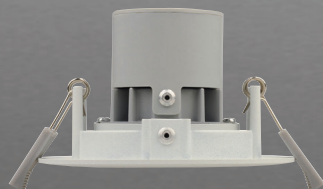

Integra

Online Integra on uusimman sukupolven monikäyttöinen LED-valaisinsarja sisäänrakennetulla liitäntälaitteella.

Leveäkeilainen versio, joka on kotelointiluokaltaan jopa IP65, soveltuu esimerkiksi kylpyhuoneisiin vaikkapa suoraan suihkun yläpuolelle. Kapeakeilaisella, suunnattavalla IP23-luokan valaisimella saadaan taas hyvin paljon valoa kohdistetulle alueelle.

Structure: Luminaire housing and die-cast aluminum
Color temperature: 3000 K
Dimmability: No
Work life: 20.000 h
Connection: 230 V, 0,75...1,5 mm², -0
Enclosure class: Wide beam 110°, Fixed, IP65
Narrow beam 30°, Adjustable, IP23
Warranty: 3 years

Konstruktion: Armaturens stomme och infällningsram är gjutet aluminium
Färgtemperatur: 3000 K
Dimbar: Nej
Livslängd: 20.000 h
Koppling: 230 V, 0,75...1,5 mm², -0
Kapslingsklass : Bredstrålande, 110°, fast, IP65
Smalstrålande 30°, riktbar, IP23
Garanti: 3 år

Rakenne: Valaisimen runko ja upotuskehys alumiinivalua
Väriämpötila: 3000 K
Himmennettävyys: Ei
Elinikä: 20 000 h
Kytkenä: 230V , 0,75...1,5 mm², -0
Kotelointiluokka: Leveäkeilainen 110°, kiinteä, IP65
Kapeakeilainen 30°, suunnattava, IP23
Takuu: 3 vuotta