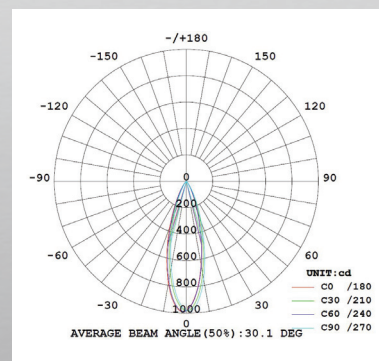

Downlight | Downlight | Alasvalo

Koodi Kod Code	Tyyppi Typ Type	Väri Färg Colour	Lumen/Candela	Teho Effekt Power	Avauskulma Öppningsvinkel Opening angle	Vast. halogeenilamppu Motsv. halogenlampa Mach. Halogen lamp
42 025 09	Integra S35	Valkoinen / Vit / White	230 lm/700 cd	5 W	30°	35 W
42 025 10	Integra S35	Harjattu alumiini / Bor. alu / Brushed alu	230 lm/700 cd	5 W	30°	35 W
42 025 19	Integra S50	Valkoinen / Vit / White	340 lm/1000 cd	7 W	30°	50 W
42 025 16	Integra S50	Harjattu alumiini / Bor. alu / Brushed alu	340 lm/1000 cd	7 W	30°	50 W
42 025 17	Integra W50	Valkoinen / Vit / White	380 lm/150 cd	7 W	110°	50 W
42 025 18	Integra W50	Harjattu alumiini / Bor. alu / Brushed alu	380 lm/150 cd	7 W	110°	50 W

Mitat | Dimensioner | Dimensions

Valonjakokäyrä | Ljusfördelningskurva | Distribution curve

Integra S35

Integra S50

Integra W50