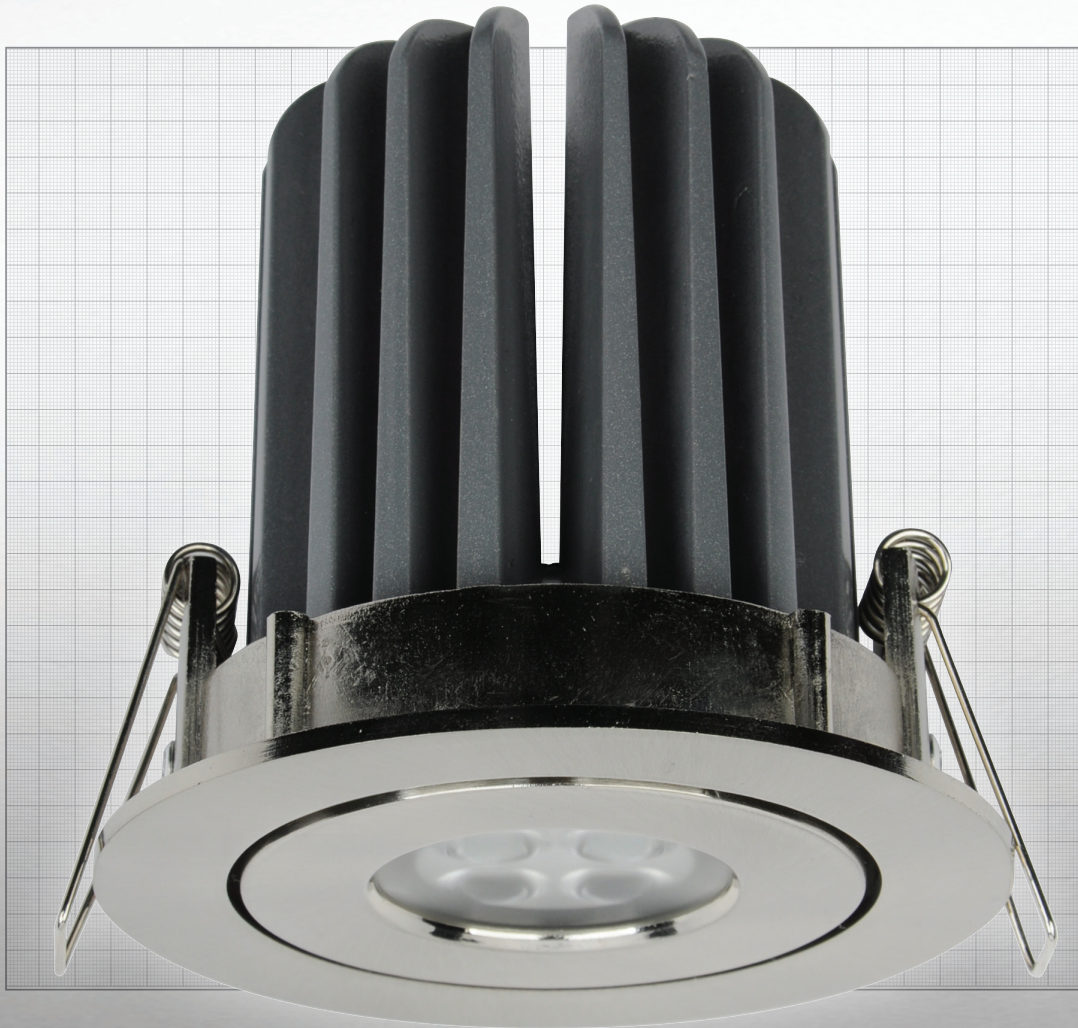

Downlight | Downlighter | Alasvalo

POWER LED 14W

Downlight | Downlighter | Alasvalo

POWER LED 14W

Power Led 14W downlight

The innovative Onnline Power LED 14W IP23 downlight is aimed for lighting applications in public and living spaces. This luminaire is suitable for restaurants, lobbies, hotels and living rooms, corridors etc. The high-quality, aluminium-bodied lamp is adjustable and

delivered with an adjustable attaching appliance, 700 mA. LED light bulb 14 W 3000 K is CREE[®] and equals 50W light efficiency of cold beamed halogen bulb. Dimmable leading + trailing edge phase cut dimmer*. Usage life is 30 000 h. The lamp has a 3 years warranty.

Power Led 14W downlighter

Innovativa Onnline Power LED 14W IP23 downlight är avsedd för belysning av offentliga lokaler och bostadsutrymmen. Användningsområden är t.ex. restauranger, entréhallar, hotell- och vardagsrum, korridorer osv. Den högklassiga armaturen med aluminiumstomme är

Power Led 14W -alasvalo

Innovatiivinen Onnline Power LED 14W IP23 -alasvalo on tarkoitettu julkisten- ja asuintilojen valaistukseen. Käyttökohteita ovat esimerkiksi ravintolat, aulatilat, hotelli- ja olohuoneet sekä käytävät. Korkealuokkainen, alumiinirunkoinen valaisin on säädettävä ja sisältää himmennettävän liitäntä-laitteen, 700 mA.