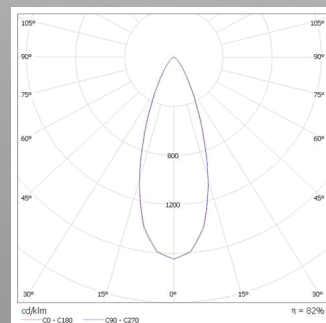

Koodi Kod Code	Tyyppi Typ Type	Väri Färg Colour	Lumen/ Candela	Teho Effekt Wattage	Avauskulma Öppningsvinkel Beam angle	Paino Vikt Weight
42 098 90	Onnline Power Led 14W	Harj. nikkeli Borstad nickel BR. nickel	470lm/800cd	14W	36°	900 g
42 025 06	Onnline Power Led 14W	Valkoinen Vit White	470lm/800cd	14W	36°	900 g

800 candelas / 470 lumens		
Lux	Ø	Dist.
3200	33cm	0.5m
800	66cm	1m
335	99cm	1.5m
200	132cm	2m

* ABB Busch-Jaeger
6513 UJGL
ABB Busch-Jaeger
2247 UJGL
ABB Busch-Jaeger
2250 UJGL