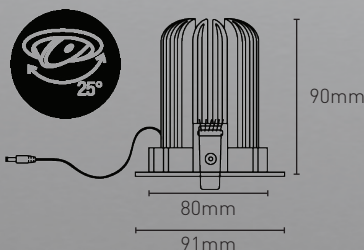

delivered with an adjustable attaching appliance, 700 mA. LED light bulb 14 W 3000 K is CREE[®] and equals 50W light efficiency of cold beamed halogen bulb. Dimmable leading + trailing edge phase cut dimmer*. Usage life is 30 000 h. The lamp has a 3 years warranty.

Power Led 14W downlighter

Innovativa Onnline Power LED 14W IP23 downlight är avsedd för belysning av offentliga lokaler och bostadsutrymmen. Användningsområden är t.ex. restauranger, entréhallar, hotell- och vardagsrum, korridorer osv. Den högklassiga armaturen med aluminiumstomme är

reglerbar och innehåller ett reglerbart anslutningsdon, 700 mA. CREE[®] LED-ljuskällan på 14 W 3000 K motsvarar ljuseffekten i en 50W kalljus halogenlampa. Armaturen är dimbara med de flesta reglagen avsedda för glödlampor*. Livslängden för LED ljuskällan är 30 000 timmar. Armaturen har 3 års garanti.

800 candelas / 470 lumens		
Lux	Ø	Dist.
3200	33cm	0.5m
800	66cm	1m
335	99cm	1.5m
200	132cm	2m

* ABB Busch-Jaeger
6513 UJGL
ABB Busch-Jaeger
2247 UJGL
ABB Busch-Jaeger
2250 UJGL