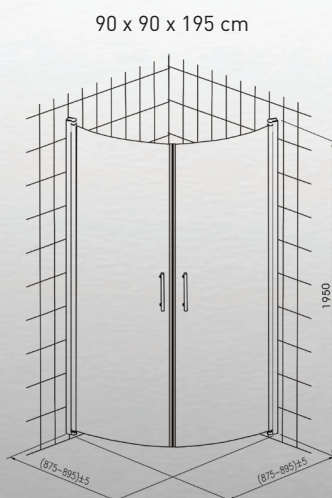

Suihkunurkka

Shower enclosure / Duschhörna

Opal suhkunurkissa on kaksi karkaistua 6 mm kirkkaasta turvalasista valmistettua kaarevaa lasiovea jotka avautuvat sisään- ja ulospäin. Ovet kiinnittyvät toisiinsa tiiviisti magneettilistoilla. Ovien alareunojen tiivisteet rajoittavat roiskeveden pääsyä muualle kylpyhuoneeseen. Ovien saranoina on nostomekanismi joka nostaa ovea ylöspäin kun sitä käännetään. Ovilla on tyylikkää kromatut vetimet.

Opal shower enclosures have two curved doors made of tempered clear 6 mm safety glass and that open outward and inward. The doors connect tightly with magnet strips. The seals on the bases of the doors limit water splashes around the bathroom. The door hinges have a lift mechanism that lifts the door when it is turned. The doors have stylish chrome handles.

Opal duschhörna har två välvda dörrar i klart glas, tillverkade av härdat säkerhetsglas, som kan öppnas inåt och utåt. Dörrarna fäster mycket tätt vid varandra med magnetlister. Packningen vid dörrens nedre kant förhindrar att vatten skvätter ut i badrummet. Dörrens gångjärn har en lyftmekanism som lyfter upp dörren när den svängs utåt eller inåt. Dörrarna har stilfulla kromade handtag.

Opal shower walls with horizontal curtain pole are made from tempered clear 6 mm safety glass. Shower wall can be adjusted with curtain pole 70 cm up to 100cm from the wall. Mounting to the floor with silicone, no screwing needed.