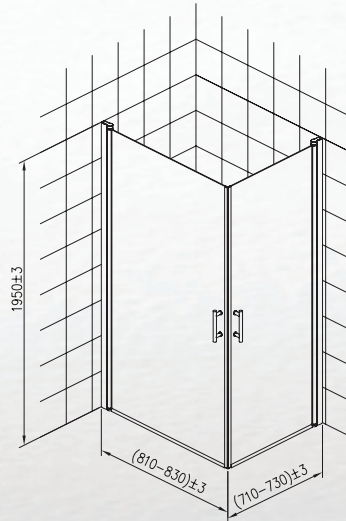

E019059, AIO673

E019060, AIO340

E019061, AIM048

Koodi Kod Code	Koko Typ Size
E019059, AIO673	70 x 195 cm
E019060, AIO340	80 x 195 cm
E019060, AIM048	70 x 195 cm

Opal suihkuseinän eri asennusmahdollisuudet.

Opal shower wall's different installation possibilities.

Opal duschhörna, olika installationsmöjligheter.

OPAL

SUIHKUNURKKA JA -SEINÄT / SHOWER CORNER AND WALLS / DUSCHHÖRNA OCH DUSCHVÄGGAR

Suihkuseinä

Shower walls / Duschvägg

Opal shower walls with horizontal curtain pole are made from tempered clear 6 mm safety glass. Shower wall can be adjusted with curtain pole 70 cm up to 100cm from the wall. Mounting to the floor with silicone, no screwing needed.