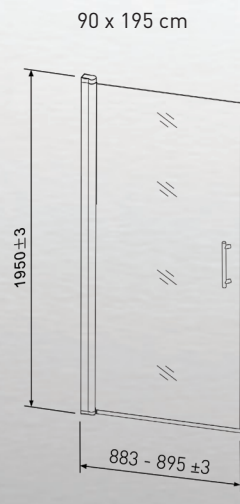

E019057, AIT256

Koodi Kod Code	Koko Typ Size
E019057, AIT256	90 x 90 x 195 cm

OPAL

SUIHKUNURKKA JA -SEINÄT / SHOWER CORNER AND WALLS / DUSCHHÖRNA OCH DUSCHVÄGGAR

Suihkuseinä

Shower walls / Duschvägg

Opal suihkuseinä on valmistettu karkaistusta suorasta 6 mm kirkkaasta turvalasista. Suihkuseinät voidaan kääntää käytön jälkeen seinän suuntaiseksi joka antaa lisätilaa kylpyhuoneeseen. Kahta suoraa suihkuseinää käyttämällä saadaan esim. ammeen tilalle asennettua 70 x 90 tai 90 x 70 suihkunurkka. Suihkuseinissä on on tyylikkääät kromatut vetimet.

Opal shower walls are made from tempered clear 6 mm safety glass. The shower walls can be turned to face the wall, creating space in the bathroom. Using two shower walls e.g. a tub can be replaced with a 70 x 90 or 90 x 70 shower corner. The shower walls have stylish chrome handles.

Opal duschväggar är tillverkade av 6 mm klart, härdat glas. Duschväggarna kan vändas mot väggen efter användning, vilket ger mera utrymme i badrummet. Genom att använda två raka duschväggar kan man t ex få en duschhörna på 70 x 90 eller 90 x 70 monterad i stället för ett badkar. Duschväggarna har stilfulla kromade handtag.

E019059, AIO673

E019060, AIO340

E019061, AIM048

Koodi Kod Code	Koko Typ Size
E019059, AIO673	70 x 195 cm
E019060, AIO340	80 x 195 cm
E019060, AIM048	70 x 195 cm

Opal suihkuseinän eri asennusmahdollisuudet.