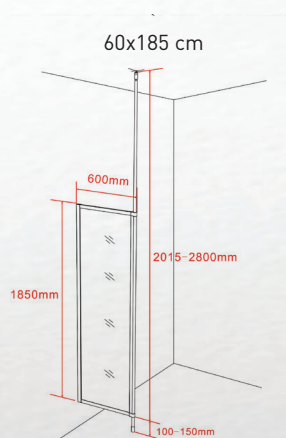

Opal shower walls with horizontal curtain pole are made from tempered clear 6 mm safety glass. Shower wall can be adjusted with curtain pole 70 cm up to 100cm from the wall. Mounting to the floor with silicone, no screwing needed.

Opal duschväggar är tillverkade i tempererat klart säkerhetsglas som är 6 mm tjockt. Duschväggarna kan justeras 70 cm till 100 cm från väggen med en gardinstång. Duschväggen monteras i golvet med silikon, inga skruvar behövs.

60 x 200 cm

E019062, AIN678

Koodi Kod Code	Koko Typ Size
E019062, AIN678	70 x 195 cm

Suihkuseinä

Shower walls / Duschvägg

Suihkuseinä teleskooppisella kiinnitystangolla on valmistettu karkaistusta 6 mm turvalasista. Teleskooppinen kromattu kiinnitystanko on säädettävissä 185 cm – 280 cm.

Shower walls with telescopic pole support are made from tempered 6 mm safety glass. Chrome finished telescopic pole support is adjustable from 185 cm up to 280 cm.

Opal duschväggar är tillverkade i tempererat säkerhetsglas. Det förkromade teleskopiska stödet kan justeras från 185 cm till 280 cm.