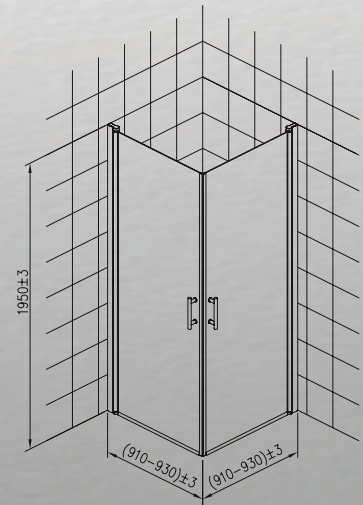

E019059, AIO673

E019060, AIO340

E019061, AIM048

Koodi Kod Code	Koko Typ Size
E019059, AIO673	70 x 195 cm
E019060, AIO340	80 x 195 cm
E019060, AIM048	70 x 195 cm

Opal suihkuseinän eri asennusmahdollisuudet.

Opal shower wall's different installation possibilities.

Opal duschhörna, olika installationsmöjligheter.

OPAL

SUIHKUNURKKA JA -SEINÄT / SHOWER CORNER AND WALLS / DUSCHHÖRNA OCH DUSCHVÄGGAR

Suihkuseinä

Shower walls / Duschvägg

Opal suihkuseinä säädettävällä verhotankokiinnityksellä suihkuseinä on valmistettu 6 mm kirkkaasta turvalasista. Suihkuseinän etäisyys seinästä on säädettävissä verhotangolla 70-100 cm. Ei tarvetta kiinnittää suihkuseinää lattiaan.

Opal shower walls with horizontal curtain pole are made from tempered clear 6 mm safety glass. Shower wall can be adjusted with curtain pole 70 cm up to 100cm from the wall. Mounting to the floor with silicone, no screwing needed.