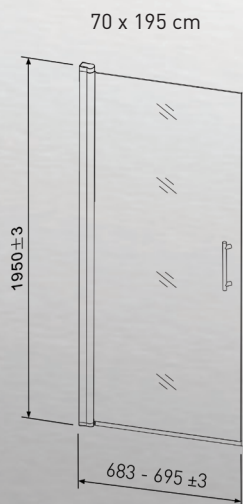

OPAL

SUIHKUNURKKA JA -SEINÄT / SHOWER CORNER AND WALLS / DUSCHHÖRNA OCH DUSCHVÄGGAR

Suihkuseinä

Shower walls / Duschvägg

Opal suihkuseinä on valmistettu karkaistusta suorasta 6 mm kirkkaasta turvalasista. Suihkuseinät voidaan kääntää käytön jälkeen seinän suuntaiseksi joka antaa lisätilaa kylpyhuoneeseen. Kahta suoraa suihkuseinää käyttämällä saadaan esim. ammeen tilalle asennettua 70 x 90 tai 90 x 70 suihkunurkka. Suihkuseinissä on on tyylikkääät kromatut vetimet.

Opal shower walls are made from tempered clear 6 mm safety glass. The shower walls can be turned to face the wall, creating space in the bathroom. Using two shower walls e.g. a tub can be replaced with a 70 x 90 or 90 x 70 shower corner. The shower walls have stylish chrome handles.

Opal duschväggar är tillverkade av 6 mm klart, härdat glas. Duschväggarna kan vändas mot väggen efter användning, vilket ger mera utrymme i badrummet. Genom att använda två raka duschväggar kan man t ex få en duschhörna på 70 x 90 eller 90 x 70 monterad i stället för ett badkar. Duschväggarna har stilfulla kromade handtag.

E019059, AIO673