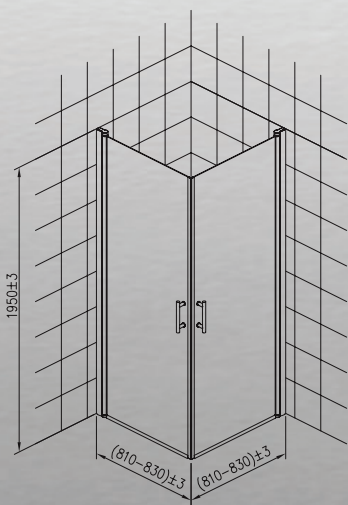

E019059, AIO673

E019060, AIO340

E019061, AIM048

Koodi Kod Code	Koko Typ Size
E019059, AIO673	70 x 195 cm
E019060, AIO340	80 x 195 cm
E019060, AIM048	70 x 195 cm

Opal suihkuseinän eri asennusmahdollisuudet.

Opal shower wall's different installation possibilities.

Opal duschhörna, olika installationsmöjligheter.

OPAL

SUIHKUNURKKA JA -SEINÄT / SHOWER CORNER AND WALLS / DUSCHHÖRNA OCH DUSCHVÄGGAR

Suihkuseinä

Shower walls / Duschvägg

Opal shower walls with horizontal curtain pole are made from tempered clear 6 mm safety glass. Shower wall can be adjusted with curtain pole 70 cm up to 100cm from the wall. Mounting to the floor with silicone, no screwing needed.