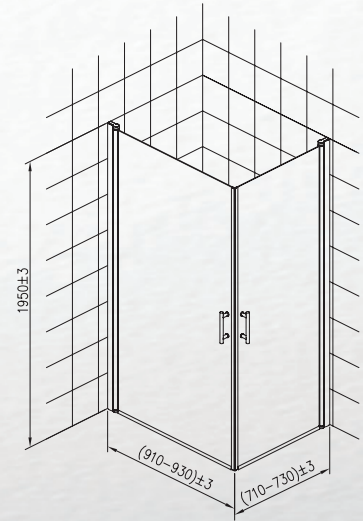

E019059, AIO673

E019060, AIO340

E019061, AIM048

Koodi Kod Code	Koko Typ Size
E019059, AIO673	70 x 195 cm
E019060, AIO340	80 x 195 cm
E019060, AIM048	70 x 195 cm

Opal suihkuseinän eri asennusmahdollisuudet.

Opal shower wall's different installation possibilities.

Opal duschhörna, olika installationsmöjligheter.

OPAL

SUIHKUNURKKA JA -SEINÄT / SHOWER CORNER AND WALLS / DUSCHHÖRNA OCH DUSCHVÄGGAR

Suihkuseinä

Shower walls / Duschvägg

Opal shower walls with horizontal curtain pole are made from tempered clear 6 mm safety glass. Shower wall can be adjusted with curtain pole 70 cm up to 100cm from the wall. Mounting to the floor with silicone, no screwing needed.