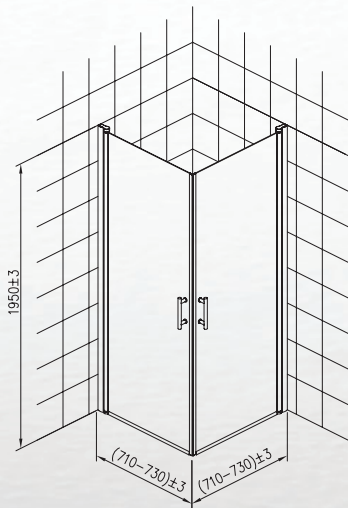

E019059, AIO673

E019060, AIO340

E019061, AIM048

Koodi Kod Code	Koko Typ Size
E019059, AIO673	70 x 195 cm
E019060, AIO340	80 x 195 cm
E019060, AIM048	70 x 195 cm

Opal suihkuseinän eri asennusmahdollisuudet.

Opal shower wall's different installation possibilities.

Opal duschhörna, olika installationsmöjligheter.

OPAL

SUIHKUNURKKA JA -SEINÄT / SHOWER CORNER AND WALLS / DUSCHHÖRNA OCH DUSCHVÄGGAR

Suihkuseinä

Shower walls / Duschvägg

Opal shower walls with horizontal curtain pole are made from tempered clear 6 mm safety glass. Shower wall can be adjusted with curtain pole 70 cm up to 100cm from the wall. Mounting to the floor with silicone, no screwing needed.