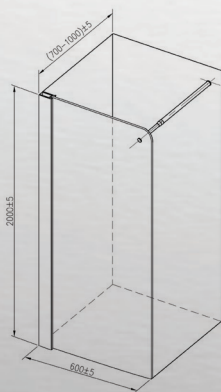

OPAL

SUIHKUNURKKA JA -SEINÄT / SHOWER CORNER AND WALLS / DUSCHHÖRNA OCH DUSCHVÄGGAR

Suihkuseinä

Shower walls / Duschvägg

Opal suihkuseinä säädettävällä verhotankokiinnityksellä suihkuseinä on valmistettu 6 mm kirkkaasta turvalasista. Suihkuseinän etäisyys seinästä on säädettävissä verhotangolla 70-100 cm. Ei tarvetta kiinnittää suihkuseinää lattiaan.

Opal shower walls with horizontal curtain pole are made from tempered clear 6 mm safety glass. Shower wall can be adjusted with curtain pole 70 cm up to 100cm from the wall. Mounting to the floor with silicone, no screwing needed.

Opal duschväggar är tillverkade i tempererat klart säkerhetsglas som är 6 mm tjockt. Duschväggarna kan justeras 70 cm till 100 cm från väggen med en gardinstång. Duschväggen monteras i golvet med silikon, inga skruvar behövs.

60 x 200 cm

E019062, AIN678

Koodi | Kod | Code	Koko | Typ | Size
E019062, AIN678	70 x 195 cm