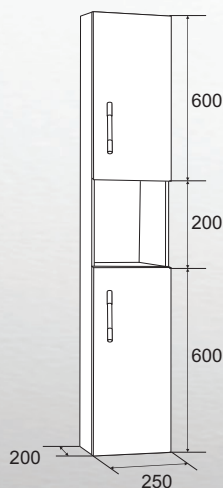

OPAL

DELIA KYLPYHUONEKALUSTEET / DELIA BATHROOM FURNITURE / DELIA BADRUMSMÖBLER

Tekniset tiedot | Tekniska data | Technical details	
Koodi | Kod | Code	Tyyppi | Typ | Type
E080044, ALR516	Allaskaappi ja allas Delia valkoinen | Badrumsskåp kombination Delia vit Main cabinet and basin Delia white
E080046, ALR517	Korkea kaappi Delia valkoinen | Högskåp Delia vit | High cabinet Delia white

E177201 / AJG950
Queen VP50