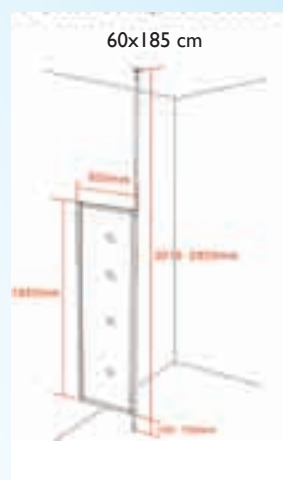

E019063,AIU343