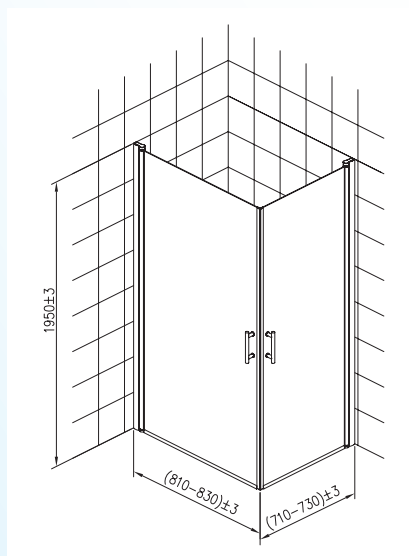

E019059,AIO673

E019060,AIO340

E019061,AIM048

**Suihkuseinä**  
**Shower walls**  
**Duschvägg**

**E019059,AIO673**  
**E019060,AIO340**  
**E019061,AIM048**

Opal suihkuseinän eri asennusmahdollisuudet.

Opal shower wall's different installation possibilities.

Opal duschhörnna, olika installationsmöjligheter.

**Opal suihkuseinä säädettävällä verhotankokiinnityksellä**  
**Shower wall with horizontal curtain pole**  
**Duschhörna**

**E019062,AIN678**

Opal suihkuseinä on valmistettu 6mm kirkkaasta turvalasista. Suihkuseinän etäisyys seinästä on säädettävissä verhotangolla 70-100cm. Ei tarvetta kiinnittää suihkuseinää lattiaan