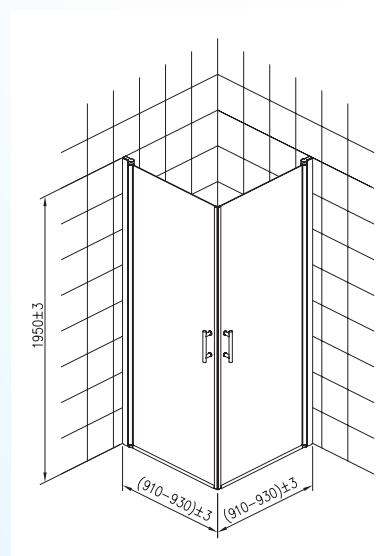

E019059,AIO673

E019060,AIO340

E019061,AIM048

**Suihkuseinä**  
**Shower walls**  
**Duschvägg**

**E019059,AIO673**  
**E019060,AIO340**  
**E019061,AIM048**

Opal suihkuseinän eri asennusmahdollisuudet.

Opal shower wall's different installation possibilities.

Opal duschhörnna, olika installationsmöjligheter.

**Opal suihkuseinä säädettävällä verhotankokiinnityksellä**  
**Shower wall with horizontal curtain pole**  
**Duschhörna**

**E019062,AIN678**

Opal suihkuseinä on valmistettu 6mm kirkkaasta turvalasista. Suihkuseinän etäisyys seinästä on säädettävissä verhotangolla 70-100cm. Ei tarvetta kiinnittää suihkuseinää lattiaan