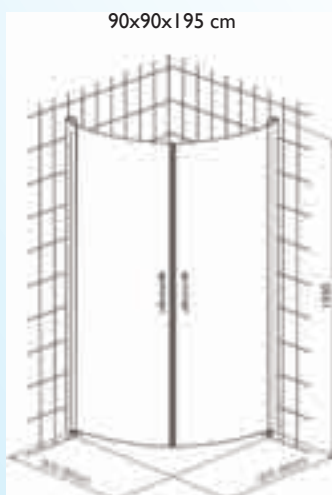

## Suihkunurkka ja -seinä

Shower corner and walls

Duschhörna och duschvägg

**Suihkunurkka**  
**Shower enclosure**  
**Duschhörna**

**E019057,AIT256**

Opal suhkunurkissa on kaksi karkaistua 6 mm kirkkaasta turvalasista valmistettua kaarevaa lasiovea jotka avautuvat sisään- ja ulospäin. Ovet kiinnittyvät toisiinsa tiiviisti magneettilistoilla. Ovien alareunojen tiivistet rajoittavat roiskeveden pääsyä muualle kylpyhuoneeseen. Ovien saranoissa on nostomekanismi joka nostaa ovea ylöspäin kun sitä käännetään. Ovissa on tyylikkää kromatut vetimet.

Opal shower enclosures have two curved doors made of tempered clear 6 mm safety glass and that open outward and inward. The doors connect tightly with magnet strips. The seals on the bases of the doors limit water splashes around the bathroom. The door hinges have a lift mechanism that lifts the door when it is turned. The doors have stylish chrome handles.

Opal duschhörna har två välvda dörrar i klart glas, tillverkade av härdat säkerhetsglas, som kan öppnas inåt och utåt. Dörrarna fäster mycket tätt vid varandra med magnetlister. Packningen vid dörrens nedre kant förhindrar att vatten skvätter ut i badrummet. Dörrens gångjärn har en lyftmekanism som lyfter upp dörren när den svängs utåt eller inåt. Dörrarna har stilfulla kromade handtag.

E019057,AIT256

**E019059,AIO673**  
**E019060,AIO340**  
**E019061,AIM048**

**Suihkuseinä**  
**Shower walls**  
**Duschvägg**

Opal suihkuseinä on valmistettu karkaistusta suorasta 6 mm kirkkaasta turvalasista. Suihkuseinät voidaan kääntää käytön jälkeen seinän suuntaiseksi joka antaa lisätilaa kylpyhuoneeseen. Kahta suoraa suihkuseinää käyttämällä saadaan esim. ammeen tilalle asennettua 70x90 tai 90x70 suihkunurkka. Suihkuseinissä on on tyylikkää kromatut vetimet.