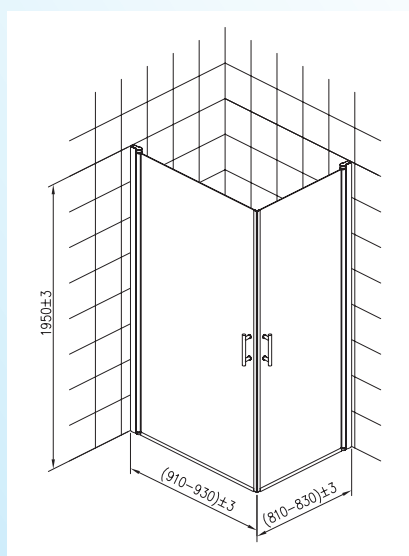

E019059,AIO673

E019060,AIO340

E019061,AIM048

**Suihkuseinä**  
**Shower walls**  
**Duschvägg**

**E019059,AIO673**  
**E019060,AIO340**  
**E019061,AIM048**

Opal suihkuseinän eri asennusmahdollisuudet.

Opal shower wall's different installation possibilities.

Opal duschhörnna, olika installationsmöjligheter.

**Opal suihkuseinä säädettävällä verhotankokiinnityksellä**  
**Shower wall with horizontal curtain pole**  
**Duschhörna**

**E019062,AIN678**

Opal suihkuseinä on valmistettu 6mm kirkkaasta turvalasista. Suihkuseinän etäisyys seinästä on säädettävissä verhotangolla 70-100cm. Ei tarvetta kiinnittää suihkuseinää lattiaan