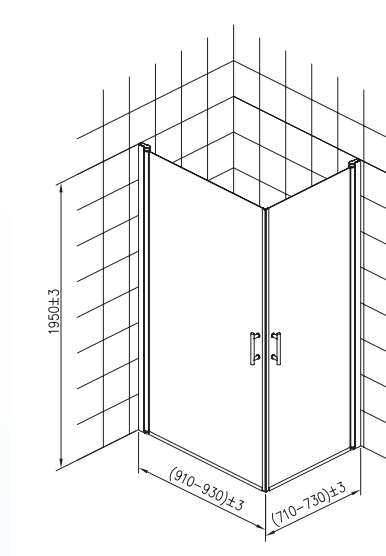

E019059,AIO673

E019060,AIO340

E019061,AIM048

**Suihkuseinä**  
**Shower walls**  
**Duschvägg**

**E019059,AIO673**  
**E019060,AIO340**  
**E019061,AIM048**

Opal suihkuseinän eri asennusmahdollisuudet.

Opal shower wall's different installation possibilities.

Opal duschhörnna, olika installationsmöjligheter.

**Opal suihkuseinä säädettävällä verhotankokiinnityksellä**  
**Shower wall with horizontal curtain pole**  
**Duschhörna**

**E019062,AIN678**

Opal suihkuseinä on valmistettu 6mm kirkkaasta turvalasista. Suihkuseinän etäisyys seinästä on säädettävissä verhotangolla 70-100cm. Ei tarvetta kiinnittää suihkuseinää lattiaan