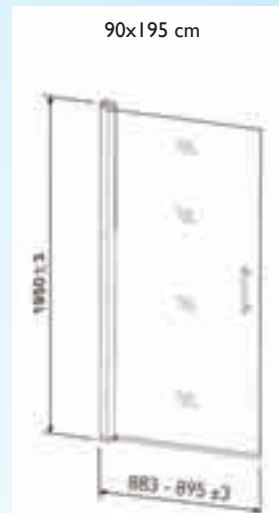

E019061,AIM048