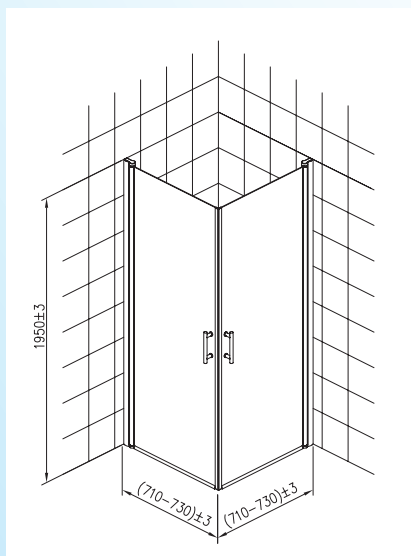

E019059,AIO673

E019060,AIO340

E019061,AIM048

**Suihkuseinä**  
**Shower walls**  
**Duschvägg**

**E019059,AIO673**  
**E019060,AIO340**  
**E019061,AIM048**

Opal suihkuseinän eri asennusmahdollisuudet.

Opal shower wall's different installation possibilities.

Opal duschhörnna, olika installationsmöjligheter.

**Opal suihkuseinä säädettävällä verhotankokiinnityksellä**  
**Shower wall with horizontal curtain pole**  
**Duschhörna**

**E019062,AIN678**

Opal suihkuseinä on valmistettu 6mm kirkkaasta turvalasista. Suihkuseinän etäisyys seinästä on säädettävissä verhotangolla 70-100cm. Ei tarvetta kiinnittää suihkuseinää lattiaan