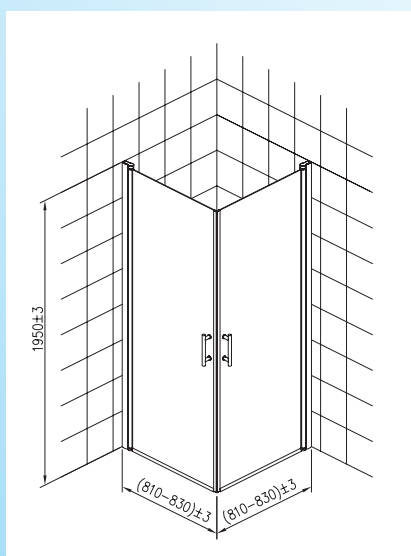

E019059,AIO673

E019060,AIO340

E019061,AIM048

**Suihkuseinä**  
**Shower walls**  
**Duschvägg**

**E019059,AIO673**  
**E019060,AIO340**  
**E019061,AIM048**

Opal suihkuseinän eri asennusmahdollisuudet.

Opal shower wall's different installation possibilities.

Opal duschhörnna, olika installationsmöjligheter.

**Opal suihkuseinä säädettävällä verhotankokiinnityksellä**  
**Shower wall with horizontal curtain pole**  
**Duschhörna**

**E019062,AIN678**

Opal suihkuseinä on valmistettu 6mm kirkkaasta turvalasista. Suihkuseinän etäisyys seinästä on säädettävissä verhotangolla 70-100cm. Ei tarvetta kiinnittää suihkuseinää lattiaan