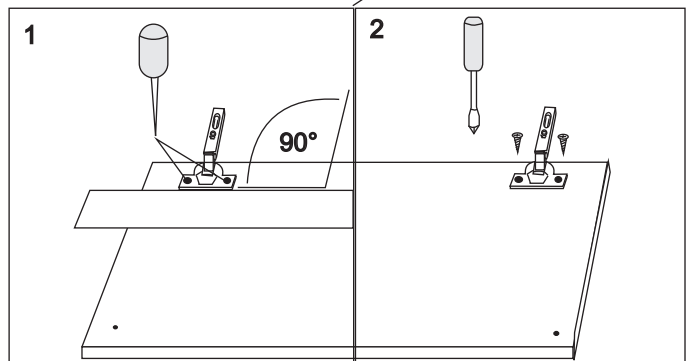

**KORKEA SIVUKAAPPI
1728 X 275 X 275
PITKÄLLÄ OVELLA**

kaapin kiinnitys seinään

**Varmista että saranat ovat 90 asteen kulmassa.
(voit käyttää apuna esim. linjausrimaa kts.kuva 1)**