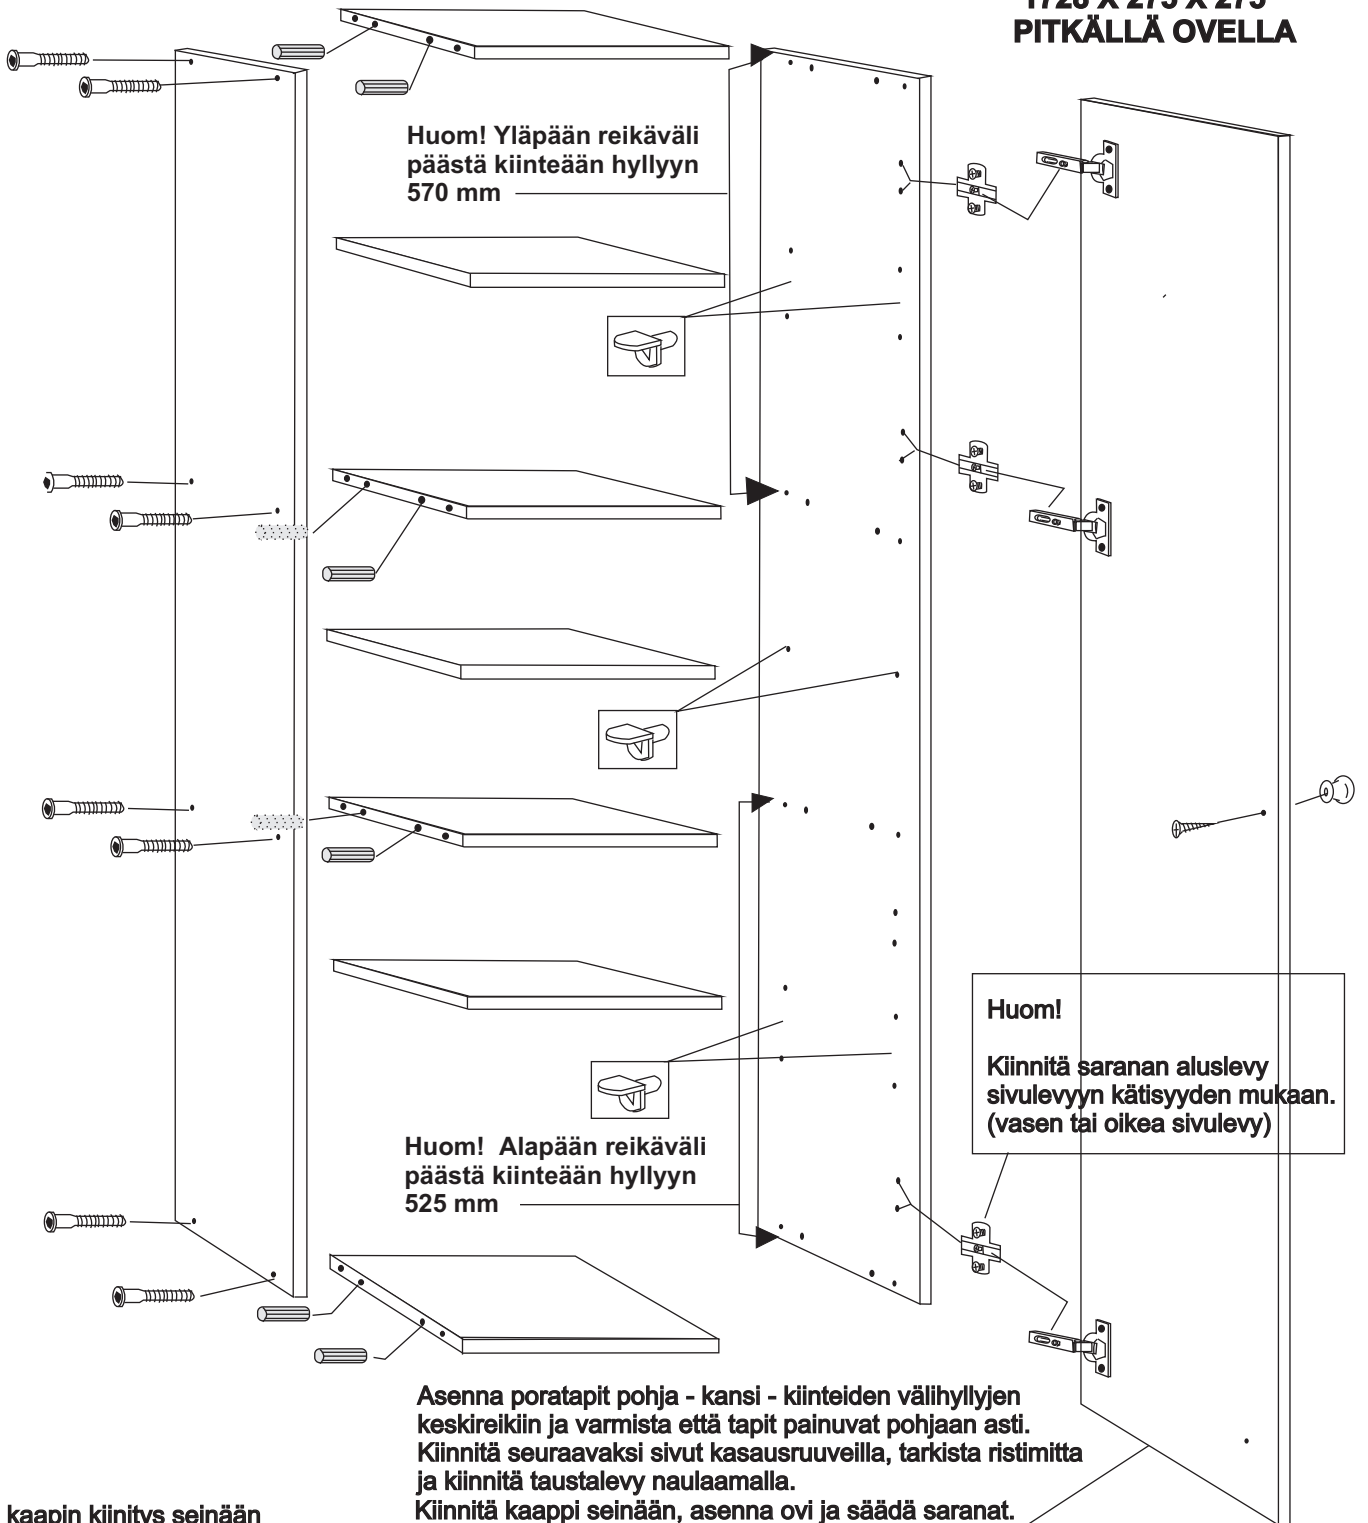

**KORKEA SIVUKAAPPI
1728 X 275 X 275
PITKÄLLÄ OVELLA**

kaapin kiinnitys seinään

**Varmista että saranat ovat 90 asteen kulmassa.
(voit käyttää apuna esim. linjausrimaa kts.kuva 1)**