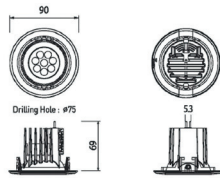

Rakenne	Runko alumiinia, Kehys muovia.
Väri	Valkoinen
Optiikka	60°
Asennus	Valaisimen rakenteessa olevilla jousilla Ø75mm asennusreikään.
KytKentä	MR16 kanta
Kotelointiluokka	IP20

IP20 CE RoHS  

SNRO	TYYPPI	VALONLÄHDE/TEHO	KANTA	PAINO
42 970 01	Alasvalo	Gene Lite led 8 kpl/8W	MR16	0,12Kg

Rakenne	Runko alumiinia, Kehys muovia.
Väri	Valkoinen
Optiikka	100°
Asennus	Valaisimen rakenteessa olevilla jousilla Ø 150mm asennusreikään.
KytKentä	KytKentärima
Kotelointiluokka	IP20

IP20 CE RoHS  

SNRO	TYYPPI	VALONLÄHDE/TEHO	PAINO
42 970 02	Alasvalo	Gene Lite led 17kpl/17W	0,7Kg