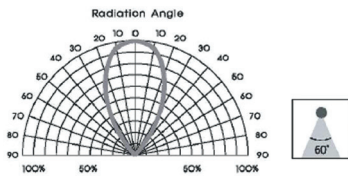

X-LINE 17W ALASVALO

X-line 17W alasvalo soveltuu yleisvalolähteeksi/ kohdevalaisimeksi koteihin/ toimistotiloihin, käytäville ja muihin julkisiin tiloihin. Saatavana lämminvalkoisella (3000 K) värisävyllä.

Rakenne	Runko alumiinia, Kehys muovia.
Väri	Valkoinen
Optiikka	100°
Asennus	Valaisimen rakenteessa olevilla jousilla Ø 150mm asennusreikään.
KytKentä	KytKentärima
Kotelointiluokka	IP20

IP20 CE RoHS

SNRO	TYYPPI	VALONLÄHDE/TEHO	PAINO
42 970 02	Alasvalo	Gene Lite led 17kpl/17W	0,7Kg