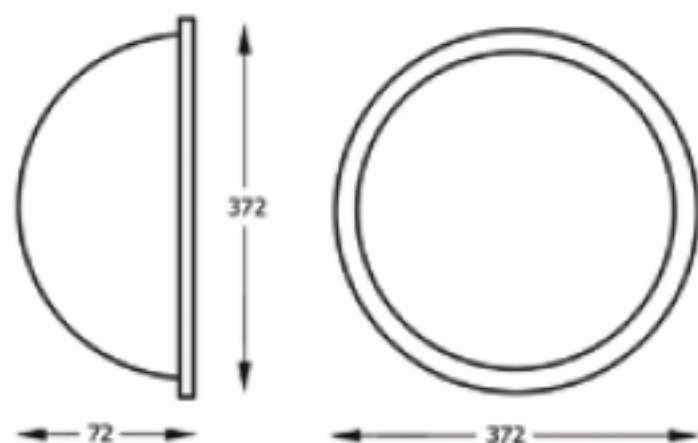

Rakenne	Valkoinen muovirunko. Valopinta valkoista polykarbonaattia
Väri	Valkoinen
Optiikka	Valkoinen polykarbonaatti
Asennus	Ruuveilla valaisimen pohjaosasta.
Kytkenä	Rimaliitin
Kotelointiluokka	IP54

IP54 CE RoHS  

SNRO	TYYPPI	VALONLÄHDE/TEHO	PAINO
41 194 65	Kupuvalaisin Ø372mm	PLCC4 ledit / 20W	0,75 Kg