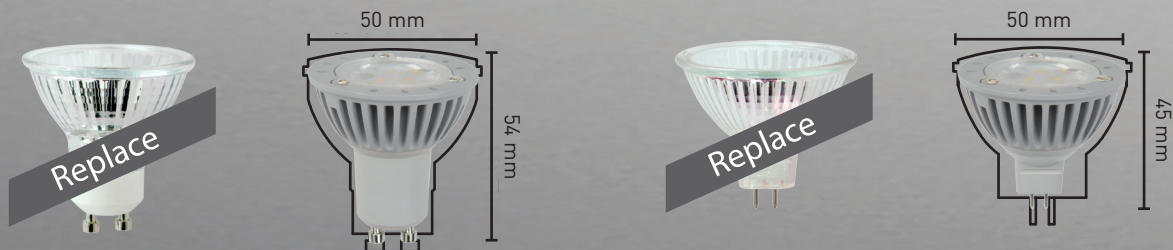

Corresponds to the power of a 35W halogen light bulb.
Not for dimming.

Change to LED bulbs to save electricity and the environment.

Power LED 5W LED-lampa

- Ljuskägla på 30°
- Energiklass A
- 3000 K
- Brinntid 20 000 timmar
- 3 års garanti

Motsvarar effekten av en 35W halogenlampa.
Ej dimbar.

Byt till LED-lampor och spara el och miljö.

Power LED 5W LED-lamppu

- Avautumiskulma 30°
- Energialuokka A
- 3000K
- Polttoikä on 20.000 tuntia
- 3 vuoden takuu

Vastaa teholtaan 35W halogeenilamppua.
Ei himmennyskäyttöön.

Vaihtamalla LED-lamppuihin säästät sähköä ja ympäristöä.

Snro Kod Code	Tyyppi Typ Type	cd	lm	Teho Effekt Wattage	Kanta Socket Base	Jännite Spänning Voltage
47 750 04	Online Powerled	600	250	5W	GU10	220-240V
47 750 05	Online Powerled	600	250	5W	GU5.3	12V

LED ljuskällor | LED light sources | LED-valonlähteet

GU10 7W

Power LED 7W Dimmable

- 33° light beam angle
- Energy class A
- 3000K
- Lifetime about 20,000 hours
- 3 year warranty

Corresponds to the power of a 35W GU10 halogen light bulb.
Can be dimmed.